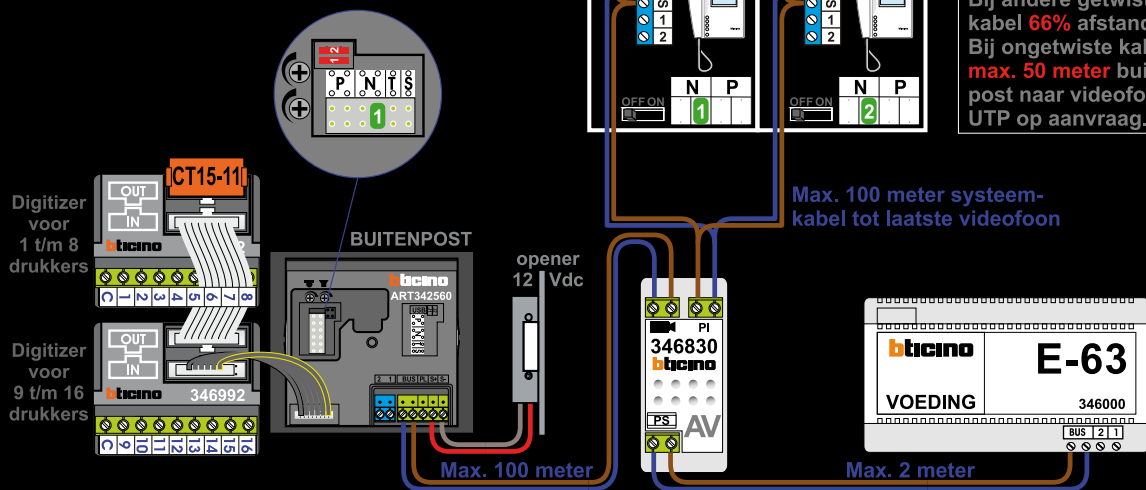

SUPERSERVICE

Nelec maakt een schema op maat voor iedere deurvideo installatie. In dat schema staat precies hoe je de bus moet aansluiten en wat de adressering is van de buitenpost en de videofoons. Als je het materiaal bestelt, verzorgen de specialisten van Nelec de adressering van de videofoons, programmeren de buitenpost en zetten 'm in elkaar. Bij de zending zitten duidelijke, Nederlandse gebruiksaanwijzingen.

Als de monteur Nelec belt dan krijgt hij iemand met verstand van zaken aan de lijn. De medewerkers van Nelec hebben het schema op maat en weten precies wat er geleverd is. Als het moet, komt een specialist ter plekke helpen.

BTicino Groothandel: www.nelec.com
nelec bv
gyrocoopweg 106
1042 ax amsterdam
postbus 20674
1001 nr amsterdam
info@nelec.com

telefoon
nelec
verkoop
administratie
techniek
offertes
fax

020 - 6 352 350
020 - 6 352 351
020 - 6 352 352
020 - 6 352 353
020 - 6 352 357
020 - 6 352 355

bticino

NELEC