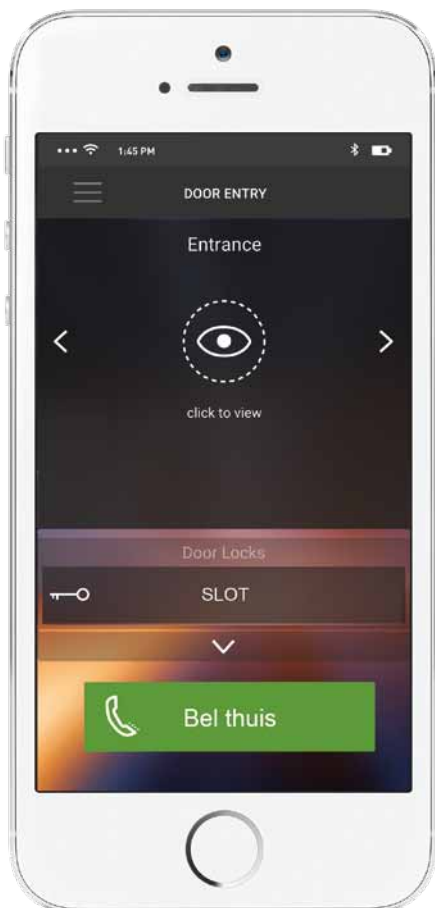

Gratis en gebruiksvriendelijke app

De BTicino app 'Door Entry' is gratis beschikbaar voor Android en iOS. De app heeft dezelfde functies als de videofoon en is daardoor zeer makkelijk in het gebruik. De bewoner moet de app downloaden, installeren en gebruiken om zijn smartphone aan zijn videofoon te koppelen. De bewoner kan met de app medebewoners uitnodigen en hun smartphone wordt dan ook aan de videofoon gekoppeld. Als er meerdere smartphones zijn gekoppeld, gaan ze bij een oproep allemaal over en kan alleen de eerste die opneemt een gesprek voeren. De app werkt meteen en start automatisch op als er aangebeld wordt. De app werkt alleen als de smartphone bereik heeft op een 3G/4G of Wifi netwerk.