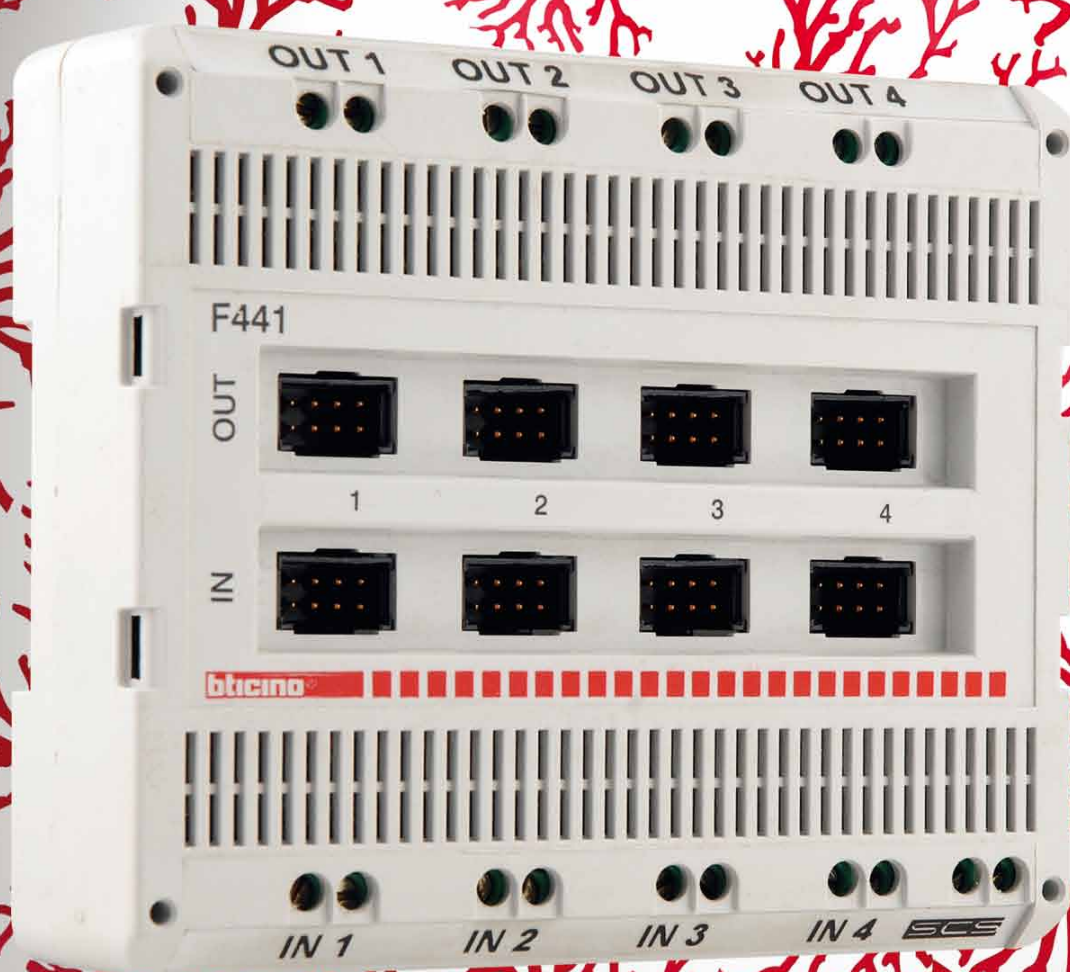

Eén merk één systeem

bticino

Bij BTicino deurvideo vallen alle belpanelen, deurtelefoons en videofoons onder één en hetzelfde systeem. Alles past op dezelfde tweedraads bus en daardoor kan je in een gebouw verschillende deurtelefoons en videofoons door elkaar heen gebruiken. En je kan bijvoorbeeld in een gebouw uit 2007 de oude zwart/wit videofoon van BTicino vervangen door de nieuwe M-70Wifi videofoon met smartphone koppeling.

M-43T

M-70

M-40

M-43

De digitale **tweedraads** bus

Ruim tien jaar geleden introduceerde BTicino de tweedraads SCS bus voor deurvideo en domotica. De bus is ongepolariseerd, heeft volledig digitale signaaloverdracht en verzorgt ook de voeding van de videofoons. BTicino maakt speciale, betaalbare splitters om het signaal naar iedere woning te brengen. Hierdoor zijn de kosten van de infrastructuur voor een digitale BTicino installatie veel lager dan bij een IP systeem met relatief dure routers, switches en netwerk-bedrading.

KNOOP

Dedicated network component voor vier tweedraads belpanelen en vier strengen met tweedraads videofoons in serie

Veilige keus voor **de toekomst**

Het aantal woningen wereldwijd met een tweedraads BTicino videfoon nadert het miljoen en dat vormt een interessante vervangingsmarkt voor BTicino. Zelfs als de fabrikant ooit in de verre toekomst een andere bus zou ontwikkelen, dan zal het er altijd voor zorgen dat er vervangende videofoons zijn voor het tweedraads systeem. Want als een klant de hele installatie moet vernieuwen, kiest hij misschien wel een ander merk.