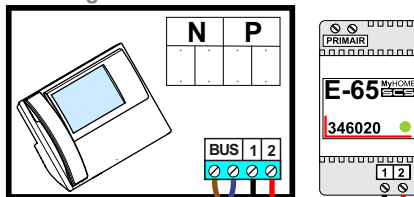

nelec
INTERCOM MADE EASY

Concierge Centrale