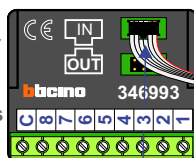

centrale
346310

MET HULPVOEDING

Rust stroomafname 35 mA

Rust stroomafname 5 mA

Actief stroomafname 450 mA

Actief stroomafname 20 mA

Centrale

 = systeemkabel
Bij andere getwiste kabel **66%** afstand!
Bij ongetwiste kabel **max. 50 meter** buitenpost naar videofoon.
UTP op aanvraag.

nelec
INTERCOM MADE EASY

Concierge Centrale

Max. 100 meter systeemkabel tot laatste videofoon

12 Vdc opener

BUITENPOST S-130V

Digitizer voor 1 t/m 8 drukkers

nokjes connectoren wijzen naar elkaar

Max. 50 meter