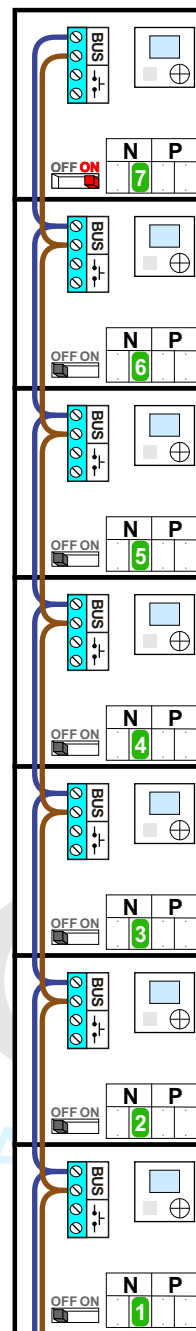

nelec
INTERCOM MADE EASY

Concierge Centrale