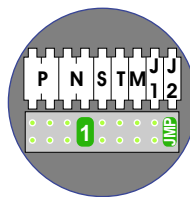

centrale
346310

MET HULPVOEDING

Rust stroomafname 35 mA

Rust stroomafname 5 mA

Actief stroomafname 450 mA

Actief stroomafname 20 mA

Centrale

 = systeemkabel
Bij andere getwiste kabel **66%** afstand!
Bij ongetwiste kabel **max. 50 meter** buitenpost naar videofoon.
UTP op aanvraag.

nelec
INTERCOM MADE EASY

Concierge Centrale

Max. 100 meter systeemkabel tot laatste videofoon

12 Vdc opener

BUITENPOST S-130V

Digitizer voor 1 t/m 8 drukkers

nokjes connectoren wijzen naar elkaar

Max. 50 meter