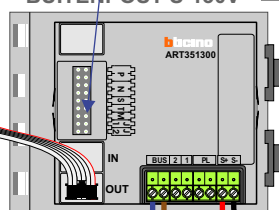

centrale
346310

MET HULPVOEDING

Rust stroomafname 35 mA

Rust stroomafname 5 mA

Actief stroomafname 450 mA

Actief stroomafname 20 mA

Centrale

 = systeemkabel
Bij andere getwiste kabel **66%** afstand!
Bij ongetwiste kabel **max. 50 meter** buitenpost naar videofoon.
UTP op aanvraag.

nelec
INTERCOM MADE EASY

Concierge Centrale

Max. 100 meter systeemkabel tot laatste videofoon

12 Vdc opener

BUITENPOST S-130V

Digitizer voor 1 t/m 8 drukkers

nokjes connectoren wijzen naar elkaar

Max. 50 meter