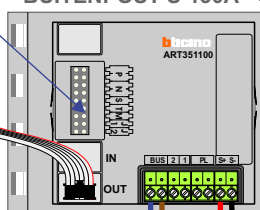

nokjes connectoren wijzen naar elkaar

BUITENPOST S-130A