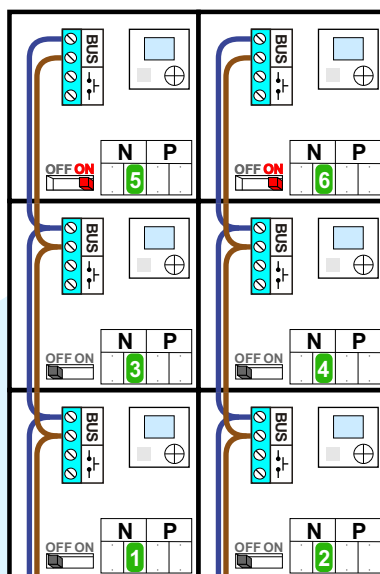

M waarde

De M-waarde bepaalt hoe de camera werkt.

M-waarde = SLA

Deze camera is gekoppeld aan maximaal vijf audio buitenposten. Deze vijf audio buitenposten moeten opeenvolgende P-waarden hebben. Stel in P de P-waarde van de eerste buitenpost in en in NZ de P-waarde van de laatste buitenpost.

My Home

(In een MY HOME systeem kan de camera een bepaald scenario starten.

M=0 A/PL is adres van de gelinkte SCS controller

M=1-9 A/PL is adres van de scenariomodule

My Home - N waarde

In een MyHome systeem: kies een bepaald appartement, neem de N-waarde van de videofoon daar en geeft de camera dezelfde N-waarde. Bij een alarm gaat in dat appartement de videofoon over.

6 appartementen deurvideo

— = systeemkabel
Bij andere getwiste kabel **66%** afstand!
Bij ongetwiste kabel **max. 50 meter** buitenpost naar videofoon.
UTP op aanvraag.

Camera mini

Max. 100 meter systeemkabel tot laatste videofoon