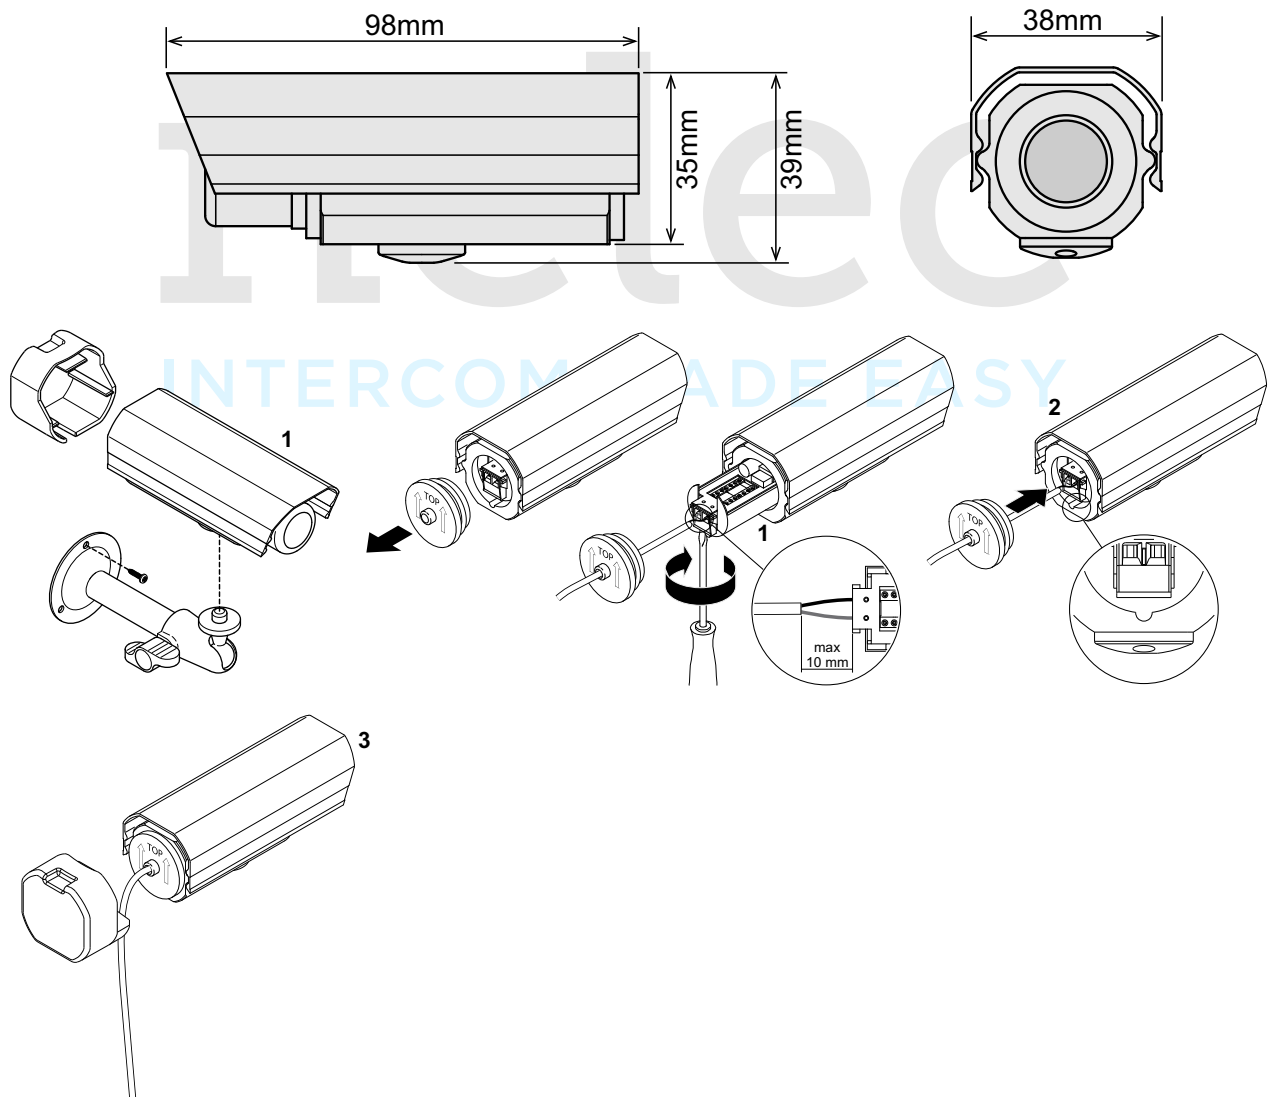

Anti-vandaal mini buitencamera 391670

Omschrijving

Externe DOS mini buitencamera met kleurenbeeld. Deze camera kan gebruikt worden als een soort extra buitenpost voor een deurvideo installatie of om van een installatie met een audio buitenpost deurvideo te maken.

Technische gegevens

- Aluminium behuizing IP 65
- 1/3 inch CMOS kleurenbeeldsensor
- Voeding 18-27 Volt (BUS)
- Stroomafname Stand By 5 mA
- Stroomafname actief 165 mA
- Lens f: 6 mm F: 2,3 mm
- beeldlijnen 628 (H) x 586 (V)
- Horizontale resolutie 33 TV lijnen centre
- Minimale belichting voor opname 2 Lux F=2,0
- Temperatuurbereik -20 tot 70 graden Celcius
- Relatieve luchtvochtigheid max.95%

Instellingen

Omdat dit een DOS camera is, moeten er een aantal waarden bepaald worden. Deze waarden worden met numerators op de camera ingesteld.

Bus en voeding

De buitencamera mini wordt met twee aders op de DOS bus aangesloten en krijgt zijn voeding via de bus.

M waarde

De M-waarde bepaalt hoe de camera werkt.

M-waarde = SLA

Deze camera is gekoppeld aan maximaal vijf audio buitenposten. Deze vijf audio buitenposten moeten opeenvolgende P-waarden hebben. Stel in P de P-waarde van de eerste buitenpost in en in NZ de P-waarde van de laatste buitenpost.