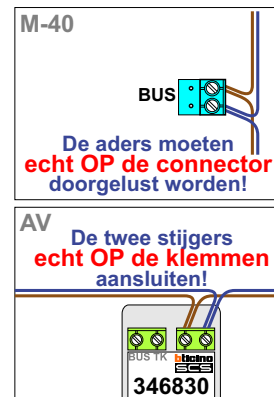

M waarde

De M-waarde bepaalt hoe de camera werkt.

M-waarde = SLA

Deze camera is gekoppeld aan maximaal vijf audio buitenposten. Deze vijf audio buitenposten moeten opeenvolgende P-waarden hebben. Stel in P de P-waarde van de eerste buitenpost in en in NZ de P-waarde van de laatste buitenpost.

My Home

(In een MY HOME systeem kan de camera een bepaald scenario starten.

M=0 A/PL is adres van de gelinkte SCS controller

M=1-9 A/PL is adres van de scenariomodule

My Home - N waarde

In een MyHome systeem: kies een bepaald appartement, neem de N-waarde van de videofoon daar en geeft de camera dezelfde N-waarde. Bij een alarm gaat in dat appartement de videofoon over.

6 appartementen deurvideo

— = systeemkabel
Bij andere getwiste kabel **66%** afstand!
Bij ongetwiste kabel **max. 50 meter** buitenpost naar videofoon.
UTP op aanvraag.

Camera mini

Max. 100 meter systeemkabel tot laatste videofoon