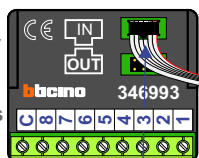

Digitizer voor 1 t/m 8 drukkers