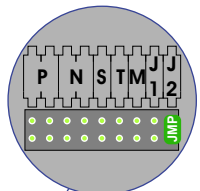

hulpvoeding voor buitenpost of videofoon
346020

2 modules DIN

nelec
INTERCOM MADE EASY

Schematische weergave

Stroomafgifte 600 mA

1 appartement 3 videofoons tegelijk

— = systeemkabel
 Bij andere getwiste kabel **66%** afstand!
 Bij ongetwiste kabel **max. 50 meter** buitenpost naar videofoon.
 UTP op aanvraag.

Max. 50 meter

Max. 2 meter