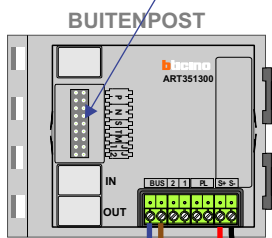

hulpvoeding voor buitenpost of videofoon
346020

2 modules DIN

nelec
INTERCOM MADE EASY

Schematische weergave

Stroomafgifte 600 mA

1 appartement 3 videofoons tegelijk

— = systeemkabel
 Bij andere getwiste kabel **66%** afstand!
 Bij ongetwiste kabel **max. 50 meter** buitenpost naar videofoon.
 UTP op aanvraag.

Max. 50 meter

Max. 2 meter