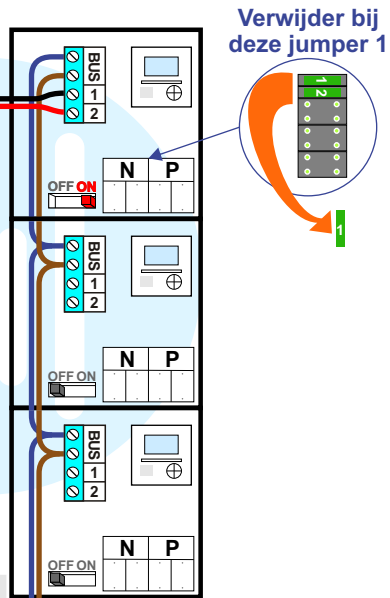

hulpvoeding voor buitenpost of videofoon
346020

2 modules DIN

nelec
INTERCOM MADE EASY

Schematische weergave

Stroomafgifte 600 mA

1 appartement 3 videofoons tegelijk

— = systeemkabel
 Bij andere getwiste kabel **66%** afstand!
 Bij ongetwiste kabel **max. 50 meter** buitenpost naar videofoon.
 UTP op aanvraag.

Max. 50 meter

Max. 2 meter