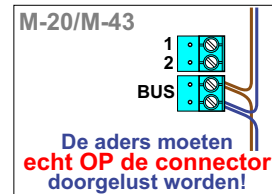

hulpvoeding voor buitenpost of videofoon
346020

2 modules DIN

nelec
INTERCOM MADE EASY

Schematische weergave

Stroomafgifte 600 mA

1 appartement 3 videofoons tegelijk

— = systeemkabel
 Bij andere getwiste kabel **66%** afstand!
 Bij ongetwiste kabel **max. 50 meter** buitenpost naar videofoon.
 UTP op aanvraag.