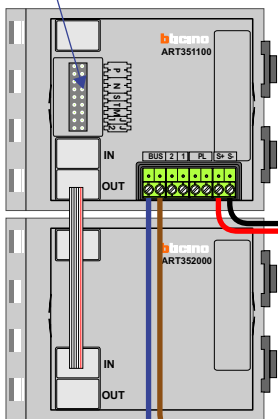

voeding met ingebouwde AV-adaptor
BT346030

2 modules DIN

nelec
INTERCOM MADE EASY

Schematische weergave

Stroomafgifte 600 mA

 = systeemkabel
 Bij andere getwiste kabel **66%** afstand!
 Bij ongetwiste kabel **max. 50 meter** buitenpost naar videofoon.
 UTP op aanvraag.

nelec
INTERCOM MADE EASY

3 deurtelefoons

Max. 320 meter systeem-
kabel tot laatste deurtelefoon

BUITENPOST S-131A

Pot.vrij contact
tbv deuropener

Max. 290 meter