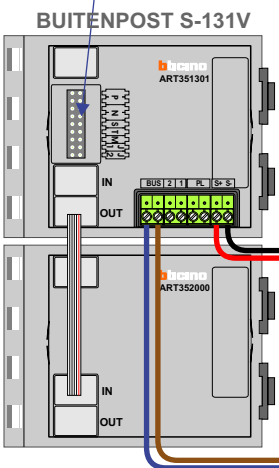

voeding met ingebouwde AV-adaptor
BT346030

2 modules DIN

nelec
INTERCOM MADE EASY

Schematische weergave

Stroomafgifte 600 mA

 = systeemkabel
 Bij andere getwiste kabel **66%** afstand!
 Bij ongetwiste kabel **max. 50 meter** buitenpost naar videofoon.
 UTP op aanvraag.

nelec
INTERCOM MADE EASY

3 deurtelefoons

Max. 320 meter systeem-
kabel tot laatste deurtelefoon

BUITENPOST S-131A

Pot.vrij contact
tbv deuropener

Max. 290 meter