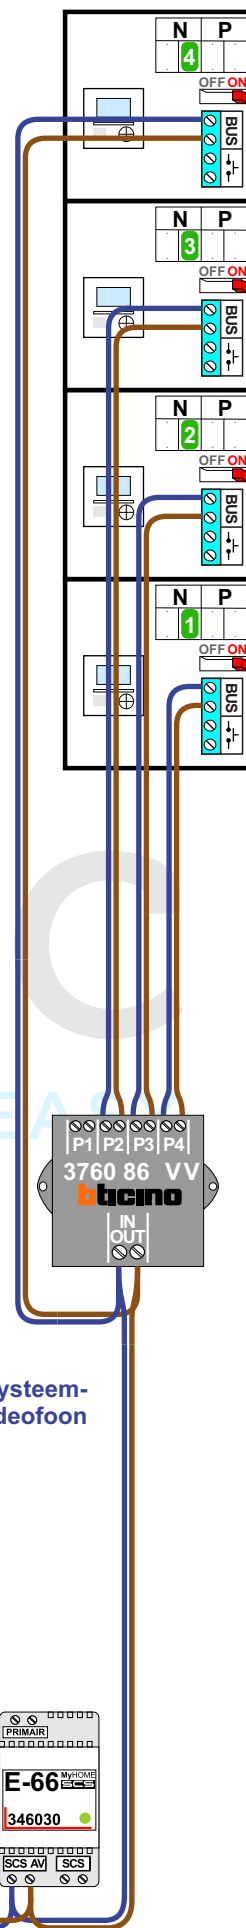

voeding met ingebouwde AV-adaptor
BT346030

2 modules DIN

nelec
INTERCOM MADE EASY

Schematische weergave

Stroomafgifte 600 mA

 = systeemkabel
 Bij andere getwiste kabel **66%** afstand!
 Bij ongetwiste kabel **max. 50 meter** buitenpost naar videofoon.
 UTP op aanvraag.

nelec
INTERCOM MADE EASY

3 deurtelefoons

Max. 320 meter systeem-
kabel tot laatste deurtelefoon

BUITENPOST S-131A

Pot.vrij contact
tbv deuropener

Max. 290 meter