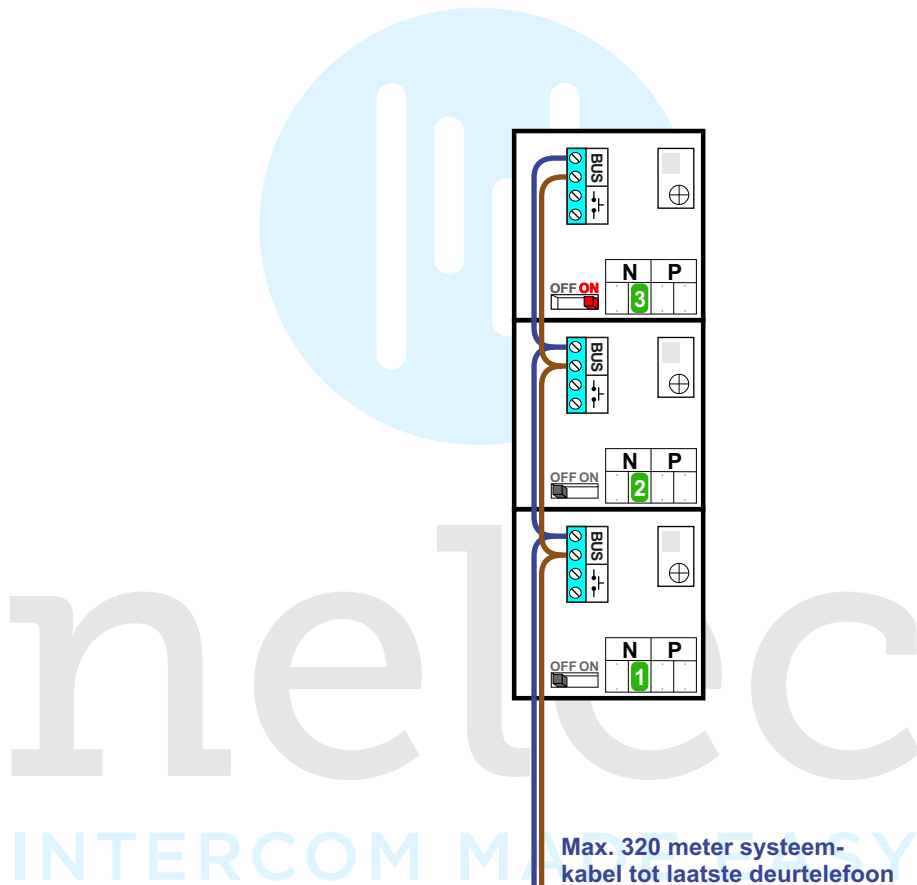

voeding met ingebouwde AV-adaptor
BT346030

2 modules DIN

nelec
INTERCOM MADE EASY

Schematische weergave

Stroomafgifte 600 mA

 = systeemkabel
 Bij andere getwiste kabel **66%** afstand!
 Bij ongetwiste kabel **max. 50 meter** buitenpost naar videofoon.
 UTP op aanvraag.

nelec
INTERCOM MADE EASY

3 deurtelefoons

Max. 320 meter systeem-
kabel tot laatste deurtelefoon

BUITENPOST S-131A

Pot.vrij contact
tbv deuropener

Max. 290 meter