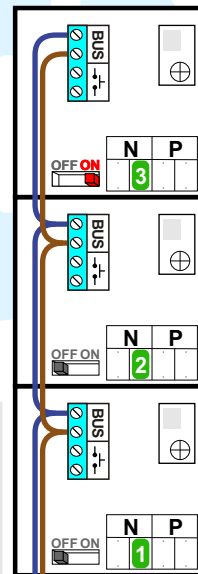

voeding met ingebouwde AV-adaptor
BT346030

2 modules DIN

nelec
INTERCOM MADE EASY

Schematische weergave

Stroomafgifte 600 mA

 = systeemkabel
 Bij andere getwiste kabel **66%** afstand!
 Bij ongetwiste kabel **max. 50 meter** buitenpost naar videofoon.
 UTP op aanvraag.

nelec
INTERCOM MADE EASY

3 deurtelefoons

Max. 320 meter systeem-
kabel tot laatste deurtelefoon

BUITENPOST S-131A

Pot.vrij contact
tbv deuropener

Max. 290 meter