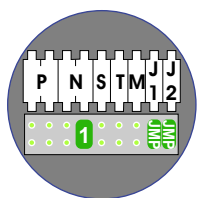

voeding met ingebouwde AV-adaptor
BT346030

2 modules DIN

nelec
INTERCOM MADE EASY

Schematische weergave

Stroomafgifte 600 mA

 = systeemkabel
 Bij andere getwiste kabel **66%** afstand!
 Bij ongetwiste kabel **max. 50 meter** buitenpost naar videofoon.
 UTP op aanvraag.

nelec
INTERCOM MADE EASY

3 deurtelefoons

Max. 320 meter systeem-
kabel tot laatste deurtelefoon

BUITENPOST S-131A

Pot.vrij contact
tbv deuropener

Max. 290 meter