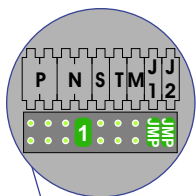

voeding met ingebouwde AV-adaptor
BT346030

2 modules DIN

nelec
INTERCOM MADE EASY

Schematische weergave

Stroomafgifte 600 mA

 = systeemkabel
 Bij andere getwiste kabel **66%** afstand!
 Bij ongetwiste kabel **max. 50 meter** buitenpost naar videofoon.
 UTP op aanvraag.

nelec
INTERCOM MADE EASY

3 deurtelefoons

Max. 320 meter systeem-
kabel tot laatste deurtelefoon

BUITENPOST S-131A

Pot.vrij contact
tbv deuropener

Max. 290 meter