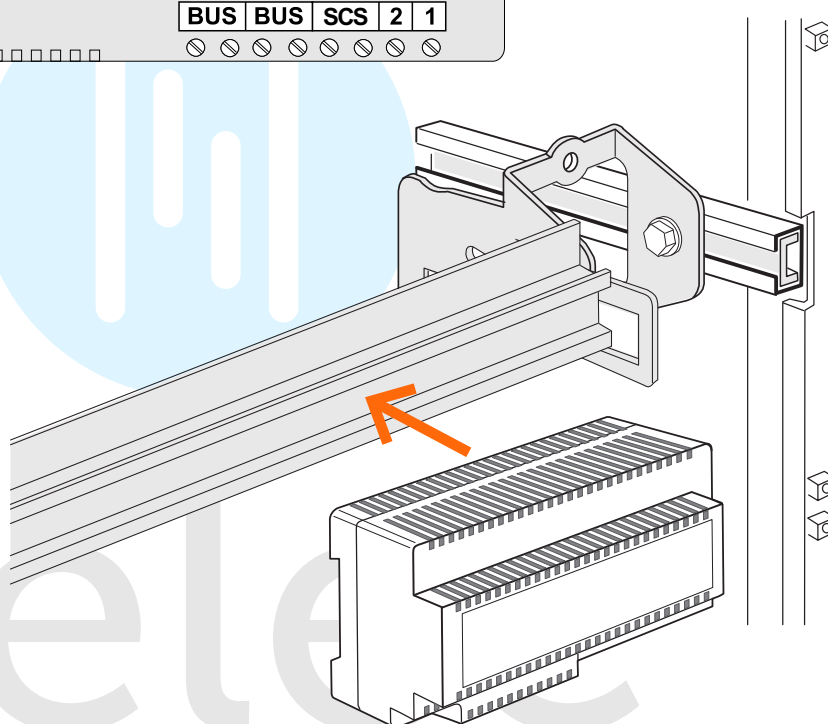

BT346050 systeemvoeding tweedraads met ingebouwde AV-adaptor

LET OP!

De nummers in de installatie werken pas na een **reset** (spanning 90 sec. van de voeding af).

Na kortsluiting of overbelasting van de voeding moet de spanning 6 minuten van de voeding af.

De fabrikant adviseert een tweepolige schakelaar aan de primaire kant van de voeding te monteren.

Schematische weergave

Stroomafgifte 1200 mA

4 appartementen deurvideo

— = systeemkabel
 Bij andere getwiste kabel **66%** afstand!
 Bij ongetwiste kabel **max. 50 meter** buitenpost naar videofoon.
 UTP op aanvraag.

M-40

 De aders moeten **echt OP de connector** doorgelust worden!