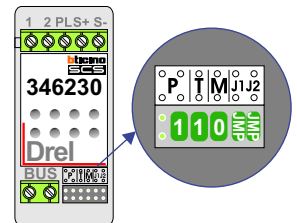

Videfoon
344652

MOD-waarde			
0	BT-Rel (met MOD=0)	Opener P	Bewaking/ switchen
1	Opener P+1	Opener P	Bewaking/ switchen
2	BT-Rel (met MOD=0)	Opener P	Intercom N=N
3	Intercom N=N	Opener P	Bewaking/ switchen
4	BT-Rel (met MOD=0)	Opener P	Intercom N=1
5	Intercom N=1,2	Opener P	Bewaking/ switchen
6	Intercom alle N's	Opener P	Bewaking/ switchen
7	Bewaking (+BT-rel) P+1	Opener P	Bewaking/ switchen

standaard

**Bewaking
(+BT-rel) P+1**

Als de videofoon geen P-waarde heeft, heeft-ie P-waarde=0.
Bewakingsfunctie P+1 betekent bewakingsfunctie van de buitenpost waarvan de P-waarde gelijk is aan de P-waarde van de videofoon +1.
Werkt niet als het systeem in gesprek is.
Tegelijk wordt, indien aanwezig, de BT-rel geschakeld die MOD=9 heeft en een P-waarde, die gelijk is aan de P-waarde van de videofoon +1.

**Opener
P+1**

Als de videofoon geen P-waarde heeft, heeft-ie P-waarde=0.
>De deuropener bedienen van de buitenpost waarvan de P-waarde gelijk is aan de P-waarde van de videofoon +1.
Werkt ook als er geen gesprek gaande is en werkt ook als het systeem in gesprek is.
>En tegelijk wordt, indien aanwezig, de BT-rel geschakeld die MOD=5 heeft en een P-waarde, die gelijk is aan de P-waarde van de videofoon +1.
>En tegelijk wordt, indien aanwezig, de D-rel of DX-rel geschakeld die een P-waarde heeft, die gelijk is aan de P-waarde van de videofoon +1.

INTERCOM MADE EASY

**Intercom
N=N**

Met deze intercom-functie belt de videofoon naar alle videofoons met dezelfde N-waarde.

**Intercom
N=1**

Met deze intercom-functie belt de videofoon naar de videofoon met N-waarde N=1.