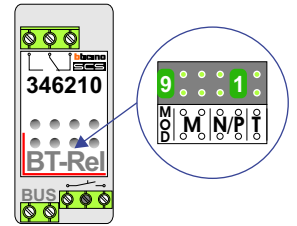

Videfoon
344652

MOD-waarde			
0	BT-Rel (met MOD=0)	Opener P	Bewaking/ switchen
1	Opener P+1	Opener P	Bewaking/ switchen
2	BT-Rel (met MOD=0)	Opener P	Intercom N=N
3	Intercom N=N	Opener P	Bewaking/ switchen
4	BT-Rel (met MOD=0)	Opener P	Intercom N=1
5	Intercom N=1,2	Opener P	Bewaking/ switchen
6	Intercom alle N's	Opener P	Bewaking/ switchen
7	Bewaking (+BT-rel) P+1	Opener P	Bewaking/ switchen

standaard

**Bewaking
(+BT-rel) P+1**

Als de videofoon geen P-waarde heeft, heeft-ie P-waarde=0.
Bewakingsfunctie P+1 betekent bewakingsfunctie van de buitenpost waarvan de P-waarde gelijk is aan de P-waarde van de videofoon +1.
Werkt niet als het systeem in gesprek is.
Tegelijk wordt, indien aanwezig, de BT-rel geschakeld die MOD=9 heeft en een P-waarde, die gelijk is aan de P-waarde van de videofoon +1.

**Opener
P+1**

Als de videofoon geen P-waarde heeft, heeft-ie P-waarde=0.
>De deuropener bedienen van de buitenpost waarvan de P-waarde gelijk is aan de P-waarde van de videofoon +1.
Werkt ook als er geen gesprek gaande is en werkt ook als het systeem in gesprek is.
>En tegelijk wordt, indien aanwezig, de BT-rel geschakeld die MOD=5 heeft en een P-waarde, die gelijk is aan de P-waarde van de videofoon +1.
>En tegelijk wordt, indien aanwezig, de D-rel of DX-rel geschakeld die een P-waarde heeft, die gelijk is aan de P-waarde van de videofoon +1.