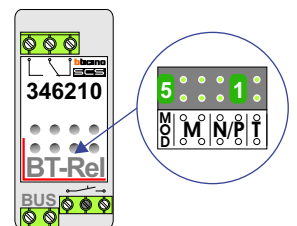

standaard

**Bewaking
(+BT-rel) P+1**

Als de videofoon geen P-waarde heeft, heeft-ie P-waarde=0.
Bewakingsfunctie P+1 betekent bewakingsfunctie van de buitenpost waarvan de P-waarde gelijk is aan de P-waarde van de videofoon +1.
Werkt niet als het systeem in gesprek is.
Tegelijk wordt, indien aanwezig, de BT-rel geschakeld die MOD=9 heeft en een P-waarde, die gelijk is aan de P-waarde van de videofoon +1.

**Opener
P+1**

Als de videofoon geen P-waarde heeft, heeft-ie P-waarde=0.
>De deuropener bedienen van de buitenpost waarvan de P-waarde gelijk is aan de P-waarde van de videofoon +1.
Werkt ook als er geen gesprek gaande is en werkt ook als het systeem in gesprek is.
>En tegelijk wordt, indien aanwezig, de BT-rel geschakeld die MOD=5 heeft en een P-waarde, die gelijk is aan de P-waarde van de videofoon +1.
>En tegelijk wordt, indien aanwezig, de D-rel of DX-rel geschakeld die een P-waarde heeft, die gelijk is aan de P-waarde van de videofoon +1.

INTERCOM MADE EASY

**Intercom
N=N**

Met deze intercom-functie belt de videofoon naar alle videofoons met dezelfde N-waarde.

**Intercom
N=1**

Met deze intercom-functie belt de videofoon naar de videofoon met N-waarde N=1.