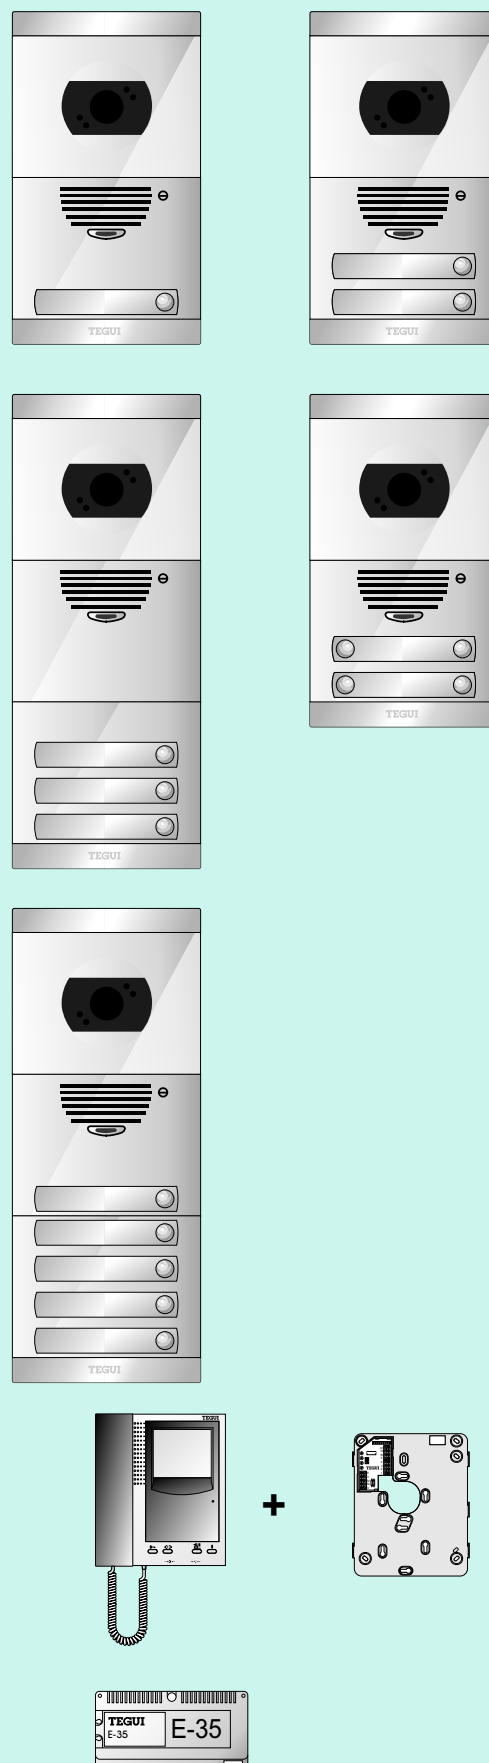

Kit video serie 7
Serie 7 digitaal

5 draads