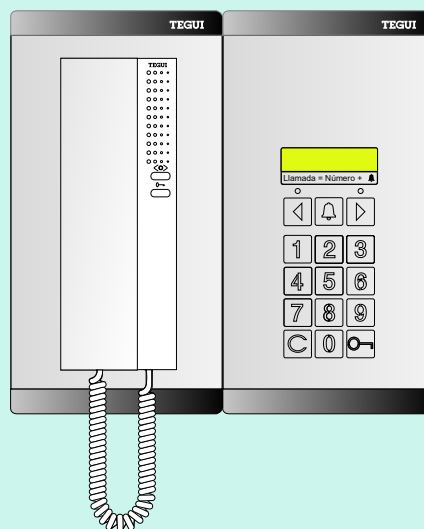

- € 850,00 0909 84 Serie 400 audio inbouw buitenpost met verlichte keypad, LCD display en luister-spreek unit. Is gelijk aan de S400 video, maar dan zonder camera. Wordt gevoed door de E-32.
- € 13,00 3756 02 Inbouwdoos tbv S400 audio
- € 25,00 0E61 02 Opbouwbak tbv S400 audio
- € 1400,00 0910 01 Serie 500 audio inbouw RVS buitenpost. Vandaal bestendige uitvoering met metalen drukkers, LCD display, luister-spreek unit en CCD camera. Is gelijk aan de S500 video, maar dan zonder camera. Wordt gevoed door de E-32.
- € 35,00 0058 80 Inbouwdoos voor S500 audio
- € 280,00 SP 9101 RVS opbouwbak voor S500 audio
- € 210,00 0910 07 Legenda voor Serie 500 audio van RVS met plexiglas scherm van 17,5 x 10 cm om een vel met informatie voor de bezoeker achter te plaatsen.
- € 937,00 0909 74 Serie 400 audio conciërge centrale. Bewoners kunnen met hun videofoon de centrale bellen. Zo'n oproep verschijnt in het scherm van de centrale, waarop de centralist verbinding kan maken met de bewoner. In dagstand krijgt iemand die aanbelt eerst contact met de centrale die kan doorverbinden. In de nachtstand wordt er direct bij de bewoner aangebeld. Wordt gevoed door de E-32.
- € 130,00 3750 02 Systeemvoeding E-32. Iedere buitenpost heeft zijn eigen voeding nodig.
- € 85,00 0902 64 PC-link software, RS-232 kabel en USB adaptor om in de Serie 400 en 500 buitenpost met een PC de namen en instellingen te programmeren.

Buitenposten serie 400/500 Audio

Serie 7digitale bus