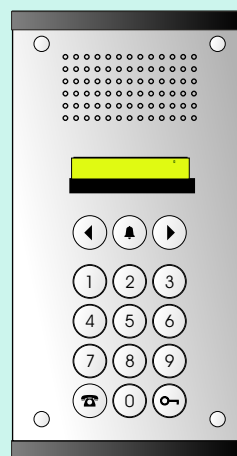

- € 850,00 0909 84 Serie 400 audio inbouw buitenpost met verlichte keypad, LCD display en luister-spreek unit. Is gelijk aan de S400 video, maar dan zonder camera. Wordt gevoed door de E-32.
- € 13,00 3756 02 Inbouwdoos tbv S400 audio
- € 25,00 0E61 02 Opbouwbak tbv S400 audio
- € 1400,00 0910 01 Serie 500 audio inbouw RVS buitenpost. Vandaal bestendige uitvoering met metalen drukkers, LCD display, luister-spreek unit en CCD camera. Is gelijk aan de S500 video, maar dan zonder camera. Wordt gevoed door de E-32.
- € 35,00 0058 80 Inbouwdoos voor S500 audio
- € 280,00 SP 9101 RVS opbouwbak voor S500 audio
- € 210,00 0910 07 Legenda voor Serie 500 audio van RVS met plexiglas scherm van 17,5 x 10 cm om een vel met informatie voor de bezoeker achter te plaatsen.
- € 937,00 0909 74 Serie 400 audio conciërge centrale. Bewoners kunnen met hun videofoon de centrale bellen. Zo'n oproep verschijnt in het scherm van de centrale, waarop de centralist verbinding kan maken met de bewoner. In dagstand krijgt iemand die aanbelt eerst contact met de centrale die kan doorverbinden. In de nachtstand wordt er direct bij de bewoner aangebeld. Wordt gevoed door de E-32.
- € 130,00 3750 02 Systeemvoeding E-32. Iedere buitenpost heeft zijn eigen voeding nodig.
- € 85,00 0902 64 PC-link software, RS-232 kabel en USB adaptor om in de Serie 400 en 500 buitenpost met een PC de namen en instellingen te programmeren.

Buitenposten serie 400/500 Audio

Serie 7digitale bus