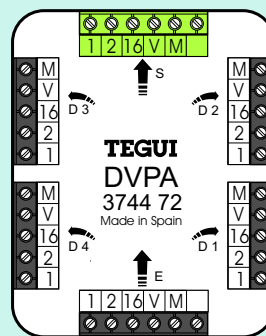

Videoverdelers en camera's 5 draads

Serie 7 digitale bus