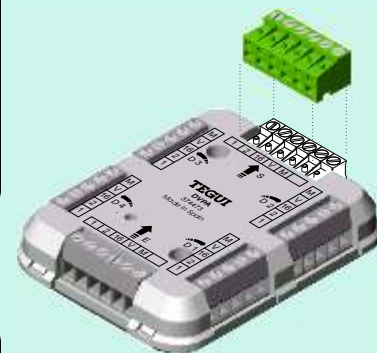

Videoverdelers en camera's 5 draads

Serie 7 digitale bus