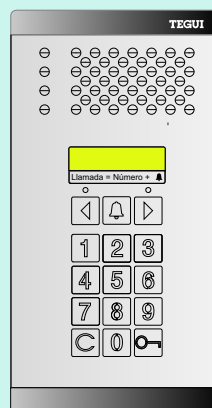

- € 850,00 0909 84 Serie 400 audio inbouw buitenpost met verlichte keypad, LCD display en luister-spreek unit. Is gelijk aan de S400 video, maar dan zonder camera. Wordt gevoed door de E-32.
- € 13,00 3756 02 Inbouwdoos tbv S400 audio
- € 25,00 0E61 02 Opbouwbak tbv S400 audio
- € 1400,00 0910 01 Serie 500 audio inbouw RVS buitenpost. Vandaal bestendige uitvoering met metalen drukkers, LCD display, luister-spreek unit en CCD camera. Is gelijk aan de S500 video, maar dan zonder camera. Wordt gevoed door de E-32.
- € 35,00 0058 80 Inbouwdoos voor S500 audio
- € 280,00 SP 9101 RVS opbouwbak voor S500 audio
- € 210,00 0910 07 Legenda voor Serie 500 audio van RVS met plexiglas scherm van 17,5 x 10 cm om een vel met informatie voor de bezoeker achter te plaatsen.
- € 937,00 0909 74 Serie 400 audio conciërge centrale. Bewoners kunnen met hun videofoon de centrale bellen. Zo'n oproep verschijnt in het scherm van de centrale, waarop de centralist verbinding kan maken met de bewoner. In dagstand krijgt iemand die aanbelt eerst contact met de centrale die kan doorverbinden. In de nachtstand wordt er direct bij de bewoner aangebeld. Wordt gevoed door de E-32.
- € 130,00 3750 02 Systeemvoeding E-32. Iedere buitenpost heeft zijn eigen voeding nodig.
- € 85,00 0902 64 PC-link software, RS-232 kabel en USB adaptor om in de Serie 400 en 500 buitenpost met een PC de namen en instellingen te programmeren.

Buitenposten serie 400/500 Audio

Serie 7digitale bus