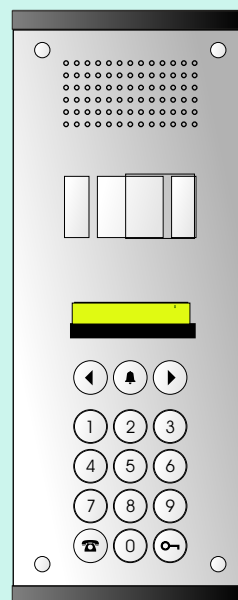

Buitenposten serie 400/500 5 draads
 Serie 7digitale bus

Buitenposten serie 400/500 Audio

Serie 7digitale bus

- € 850,00 0909 84 Serie 400 audio inbouw buitenpost met verlichte keypad, LCD display en luister-spreek unit. Is gelijk aan de S400 video, maar dan zonder camera. Wordt gevoed door de E-32.
- € 13,00 3756 02 Inbouwdoos tbv S400 audio
- € 25,00 0E61 02 Opbouwbak tbv S400 audio
- € 1400,00 0910 01 Serie 500 audio inbouw RVS buitenpost. Vandaal bestendige uitvoering met metalen drukkers, LCD display, luister-spreek unit en CCD camera. Is gelijk aan de S500 video, maar dan zonder camera. Wordt gevoed door de E-32.
- € 35,00 0058 80 Inbouwdoos voor S500 audio
- € 280,00 SP 9101 RVS opbouwbak voor S500 audio
- € 210,00 0910 07 Legenda voor Serie 500 audio van RVS met plexiglas scherm van 17,5 x 10 cm om een vel met informatie voor de bezoeker achter te plaatsen.
- € 937,00 0909 74 Serie 400 audio conciërge centrale. Bewoners kunnen met hun videofoon de centrale bellen. Zo'n oproep verschijnt in het scherm van de centrale, waarop de centralist verbinding kan maken met de bewoner. In dagstand krijgt iemand die aanbelt eerst contact met de centrale die kan doorverbinden. In de nachtstand wordt er direct bij de bewoner aangebeld. Wordt gevoed door de E-32.
- € 130,00 3750 02 Systeemvoeding E-32. Iedere buitenpost heeft zijn eigen voeding nodig.
- € 85,00 0902 64 PC-link software, RS-232 kabel en USB adaptor om in de Serie 400 en 500 buitenpost met een PC de namen en instellingen te programmeren.