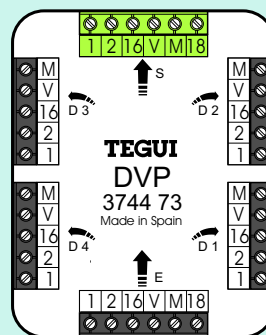

Videoverdelers en camera's 5 draads

Serie 7 digitale bus