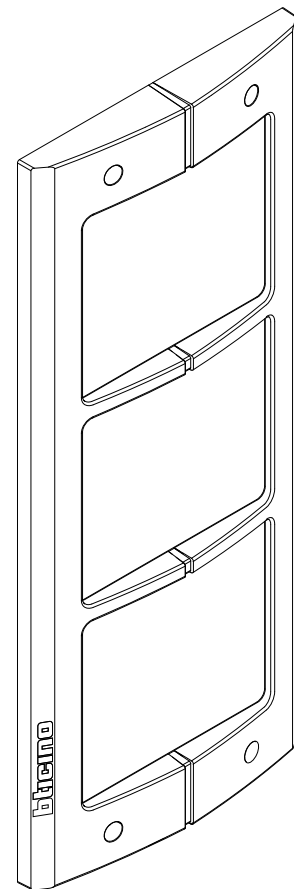

**grond**

Deze BTicino buitenpost bestaat uit drie modules. Iedere module wordt in de houder geklikt. Het geheel kan ingebouwd worden in een paneel of in de muur met behulp van een inbouwdoos. De frontplaat zit dan op het paneel over de sparring heen en wordt niet ingebouwd. Zorg ervoor dat de buitenpost niet nat kan worden aan de binnenkant. De onderkant van de buitenpost moet op minimaal 142 cm van de grond zitten.

**Paneelmontage  
montage op  
BTicino inbouwdoos:  
4 gaten van 5 mm**

**Montage in paneel  
zonder inbouwdoos:  
2 gaten van 5 mm  
benodigde diepte 44 mm**