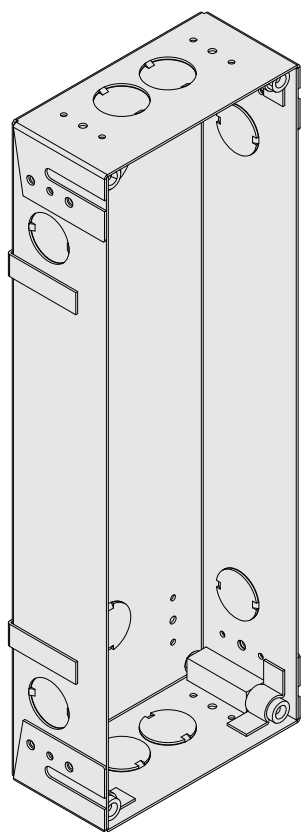

**grond**

Deze BTicino buitenpost bestaat uit drie modules. Iedere module wordt in de houder geklikt. Het geheel kan ingebouwd worden in een paneel of in de muur met behulp van een inbouwdoos. De frontplaat zit dan op het paneel over de sparring heen en wordt niet ingebouwd. Zorg ervoor dat de buitenpost niet nat kan worden aan de binnenkant. De onderkant van de buitenpost moet op minimaal 142 cm van de grond zitten.

**Paneelmontage  
montage op  
BTicino inbouwdoos:  
4 gaten van 5 mm**

**Montage in paneel  
zonder inbouwdoos:  
2 gaten van 5 mm  
benodigde diepte 44 mm**