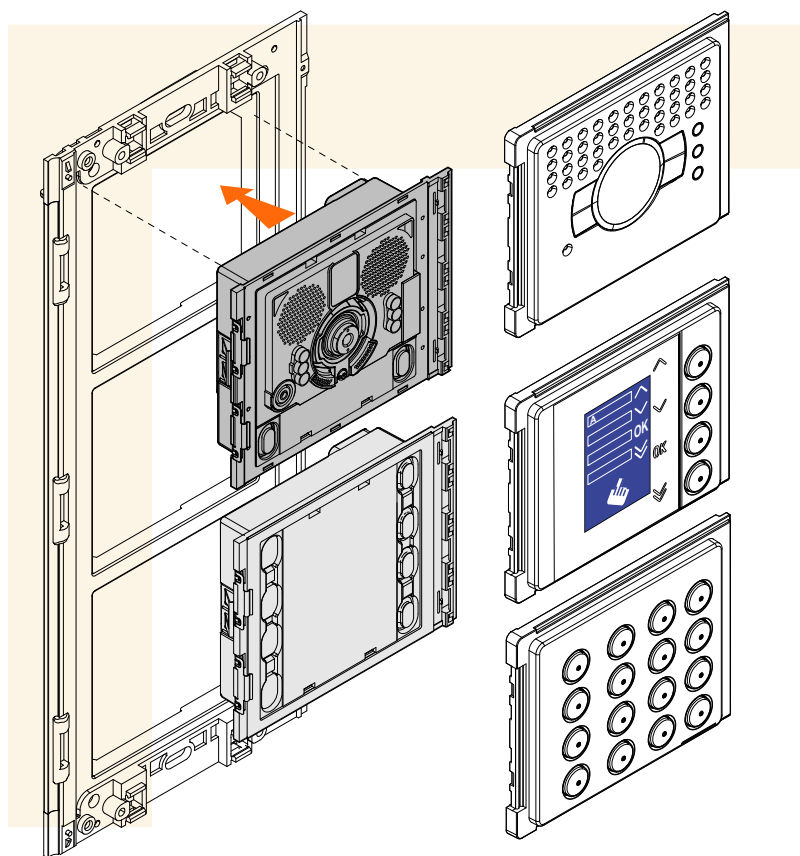

**grond**

Deze BTicino buitenpost bestaat uit drie modules. Iedere module wordt in de houder geklikt. Het geheel kan ingebouwd worden in een paneel of in de muur met behulp van een inbouwdoos. De frontplaat zit dan op het paneel over de sparring heen en wordt niet ingebouwd. Zorg ervoor dat de buitenpost niet nat kan worden aan de binnenkant. De onderkant van de buitenpost moet op minimaal 142 cm van de grond zitten.

**Paneelmontage  
montage op  
BTicino inbouwdoos:  
4 gaten van 5 mm**

**Montage in paneel  
zonder inbouwdoos:  
2 gaten van 5 mm  
benodigde diepte 44 mm**