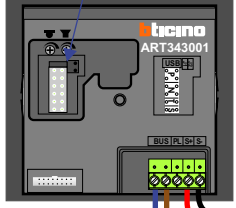

 = systeemkabel
 Bij andere getwiste kabel **66%** afstand!
 Bij ongetwiste kabel **max. 50 meter** buitenpost naar videofoon.
 UTP op aanvraag.

BUITENPOST

Max. 100 meter

BUITENPOST

Max. 100 meter

Max. 100 meter systeemkabel tot laatste videofoon