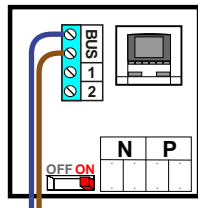

 = systeemkabel
 Bij andere getwiste kabel **66%** afstand!
 Bij ongetwiste kabel **max. 50 meter** buitenpost naar videofoon.
 UTP op aanvraag.

BUITENPOST

Max. 100 meter

BUITENPOST

Max. 100 meter

Max. 100 meter systeemkabel tot laatste videofoon