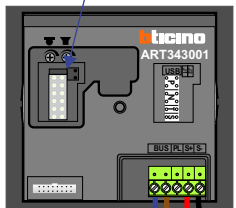

 = systeemkabel
 Bij andere getwiste kabel **66%** afstand!
 Bij ongetwiste kabel **max. 50 meter** buitenpost naar videofoon.
 UTP op aanvraag.

BUITENPOST

Max. 100 meter

BUITENPOST

Max. 100 meter

Max. 100 meter systeemkabel tot laatste videofoon