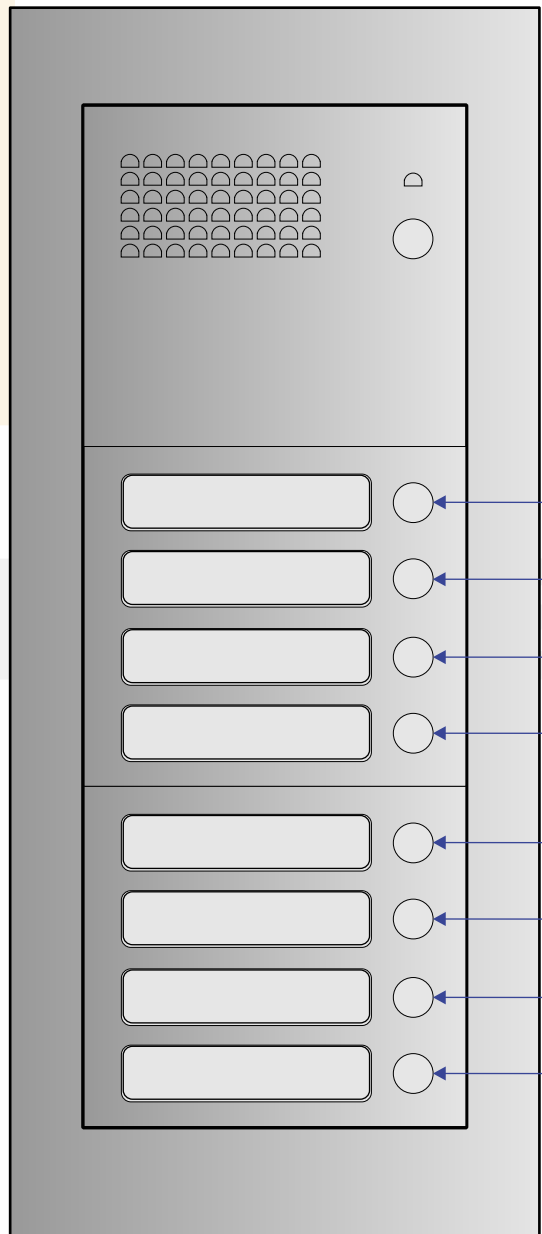

— = systeemkabel
 Bij andere getwiste kabel **66%** afstand!
 Bij ongetwiste kabel **max. 50 meter** buitenpost naar videofoon.
 UTP op aanvraag.

Zet
 allemaal
 op **ON**

BUITENPOST

Max. 100 meter systeemkabel tot laatste videofoon

Max. 100 meter

Max. 2 meter

N=10

N=9

N=8

N=7

N=6

N=5