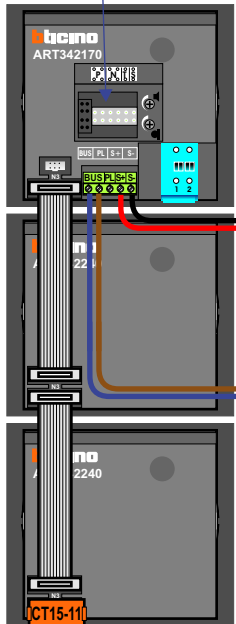

— = systeemkabel
 Bij andere getwiste kabel **66%** afstand!
 Bij ongetwiste kabel **max. 50 meter** buitenpost naar videofoon.
 UTP op aanvraag.

Zet
 allemaal
 op **ON**

BUITENPOST

Max. 100 meter systeemkabel tot laatste videofoon

Max. 100 meter

Max. 2 meter

N=10

N=9

N=8

N=7

N=6

N=5

N=4

N=3

N=2

N=1