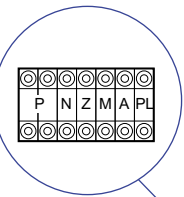

— = systeemkabel
 Bij andere getwiste kabel **66%** afstand!
 Bij ongetwiste kabel **max. 50 meter** buitenpost naar videofoon.
 UTP op aanvraag.

Zet
 allemaal
 op **ON**

BUITENPOST

Max. 100 meter systeemkabel tot laatste videofoon

Max. 100 meter

Max. 2 meter

N=10

N=9

N=8

N=7

N=6

N=5