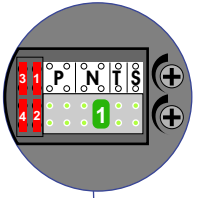

— = systeemkabel
 Bij andere getwiste kabel **66%** afstand!
 Bij ongetwiste kabel **max. 50 meter** buitenpost naar videofoon.
 UTP op aanvraag.

Zet
 allemaal
 op **ON**

BUITENPOST

Max. 100 meter systeemkabel tot laatste videofoon

Max. 100 meter

Max. 2 meter

N=10

N=9

N=8

N=7

N=6

N=5