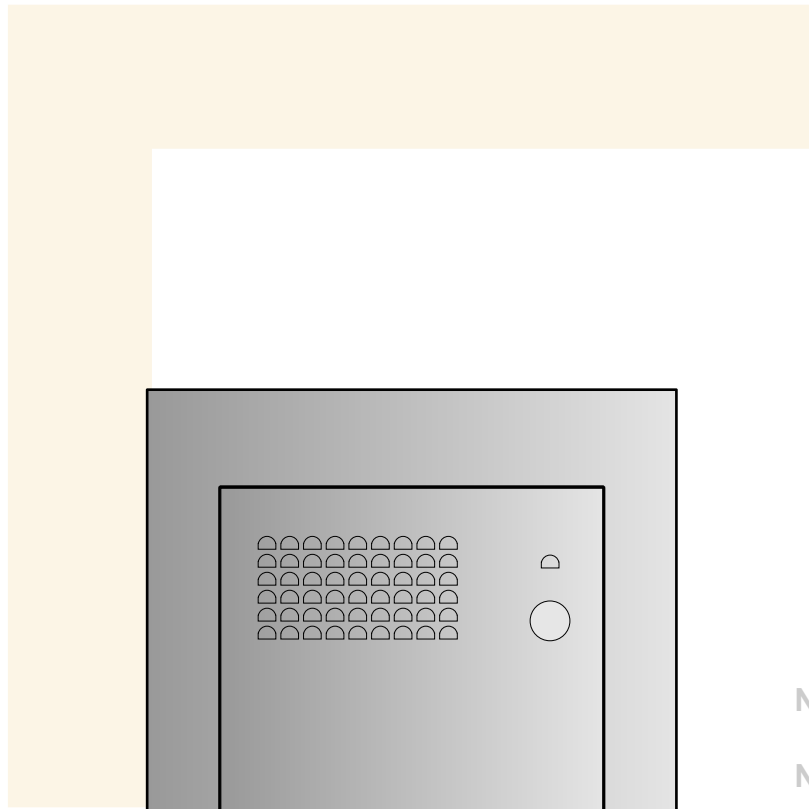

— = systeemkabel
 Bij andere getwiste kabel **66%** afstand!
 Bij ongetwiste kabel **max. 50 meter** buitenpost naar videofoon.
 UTP op aanvraag.

Zet
 allemaal
 op **ON**

BUITENPOST

Max. 100 meter systeemkabel tot laatste videofoon

Max. 100 meter

Max. 2 meter

N=10

N=9

N=8

N=7

N=6

N=5