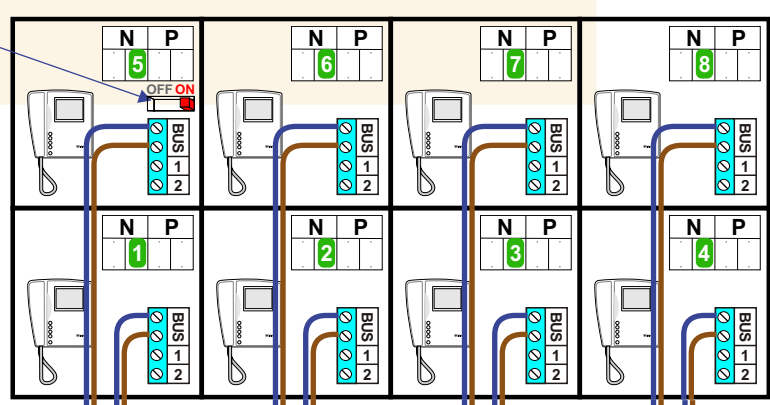

— = systeemkabel
 Bij andere getwiste kabel **66%** afstand!
 Bij ongetwiste kabel **max. 50 meter** buitenpost naar videofoon.
 UTP op aanvraag.

Zet
 allemaal
 op **ON**

BUITENPOST

Max. 100 meter systeemkabel tot laatste videofoon

Max. 100 meter

Max. 2 meter

N=10

N=9

N=8

N=7

N=6

N=5