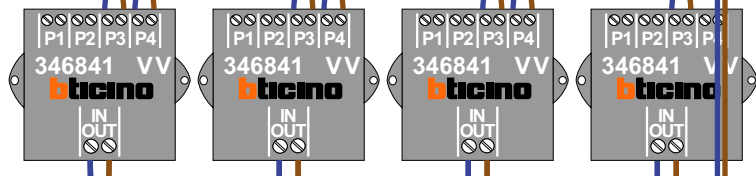

— = systeemkabel
 Bij andere getwiste kabel **66%** afstand!
 Bij ongetwiste kabel **max. 50 meter** buitenpost naar videofoon.
 UTP op aanvraag.

Zet
 allemaal
 op **ON**

BUITENPOST

Max. 100 meter systeemkabel tot laatste videofoon

Max. 100 meter

Max. 2 meter

N=10

N=9

N=8

N=7

N=6

N=5