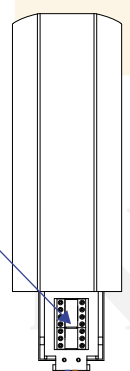

— = systeemkabel
 Bij andere getwiste kabel **66%** afstand!
 Bij ongetwiste kabel **max. 50 meter** buitenpost naar videofoon.
 UTP op aanvraag.

Zet
 allemaal
 op **ON**

BUITENPOST

Max. 100 meter systeemkabel tot laatste videofoon

Max. 100 meter

Max. 2 meter

N=10

N=9

N=8

N=7

N=6

N=5