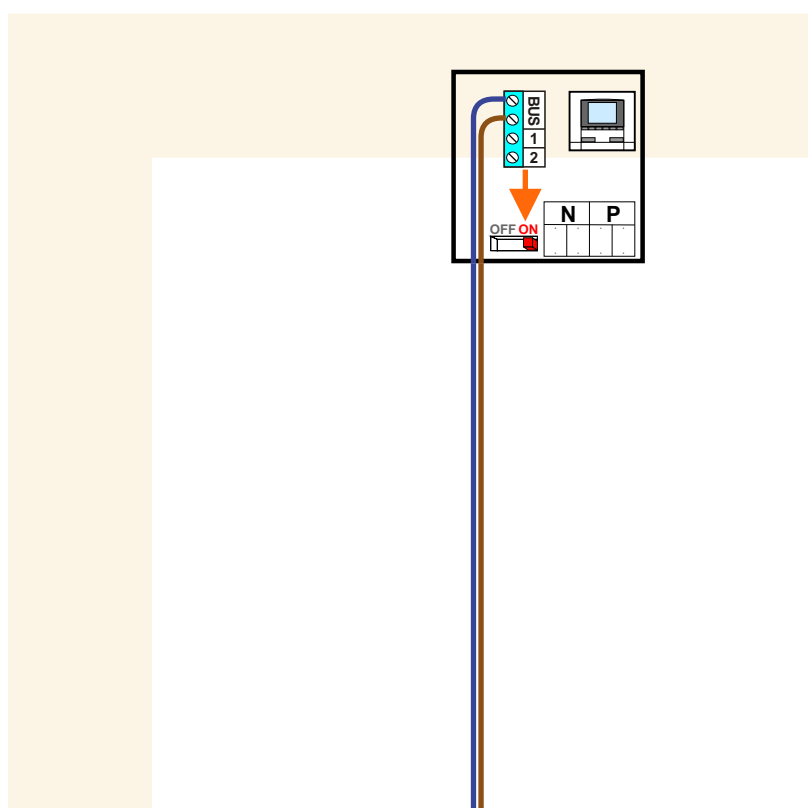

— = systeemkabel
 Bij andere getwiste kabel **66%** afstand!
 Bij ongetwiste kabel **max. 50 meter** buitenpost naar videofoon.
 UTP op aanvraag.

Max. 100 meter systeemkabel tot laatste videofoon

Max. 100 meter

Max. 2 meter

Max. 100 meter

N=0