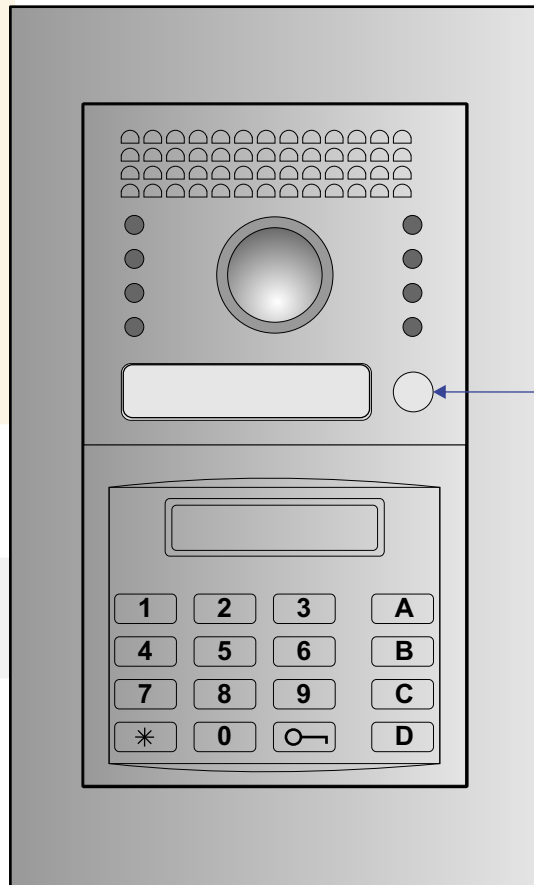

— = systeemkabel
 Bij andere getwiste kabel **66%** afstand!
 Bij ongetwiste kabel **max. 50 meter** buitenpost naar videofoon.
 UTP op aanvraag.

Max. 100 meter systeemkabel tot laatste videofoon

Max. 100 meter

Max. 2 meter

Max. 100 meter

N=0