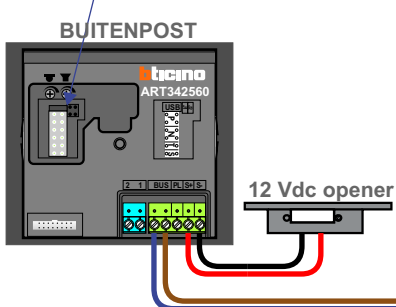

— = systeemkabel
 Bij andere getwiste kabel **66%** afstand!
 Bij ongetwiste kabel **max. 50 meter** buitenpost naar videofoon.
 UTP op aanvraag.

Max. 100 meter systeemkabel tot laatste videofoon

Max. 100 meter

Max. 2 meter

Max. 100 meter

N=0