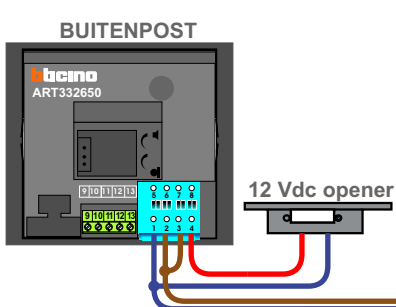

— = systeemkabel
 Bij andere getwiste kabel **66%** afstand!
 Bij ongetwiste kabel **max. 50 meter** buitenpost naar videofoon.
 UTP op aanvraag.

Max. 100 meter systeemkabel tot laatste videofoon

Max. 100 meter

Max. 2 meter

Max. 100 meter

N=0