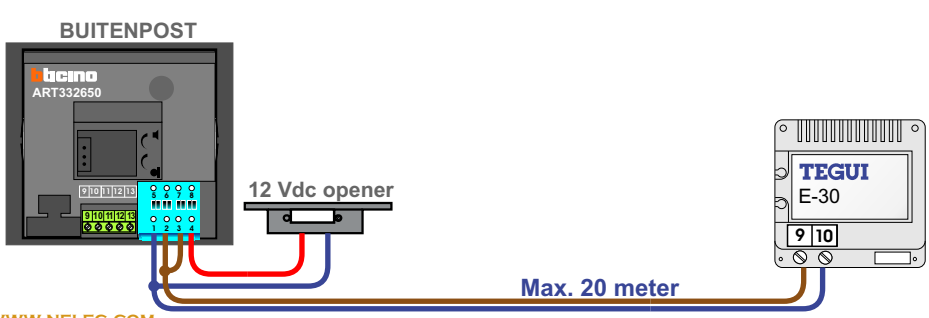

 = systeemkabel
 Bij andere getwiste kabel **66%** afstand!
 Bij ongetwiste kabel **max. 50 meter** buitenpost naar videofoon.
 UTP op aanvraag.

N=0