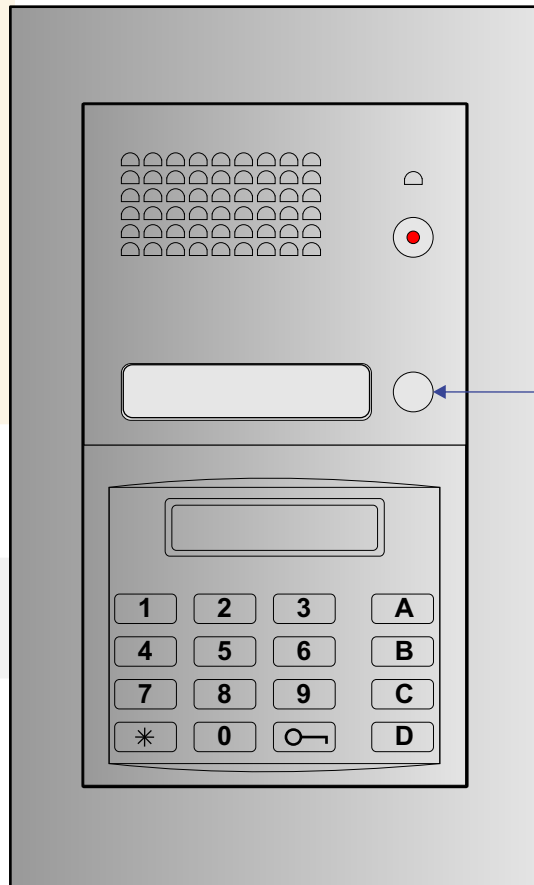

 = systeemkabel
 Bij andere getwiste kabel **66%** afstand!
 Bij ongetwiste kabel **max. 50 meter** buitenpost naar videofoon.
 UTP op aanvraag.

N=0