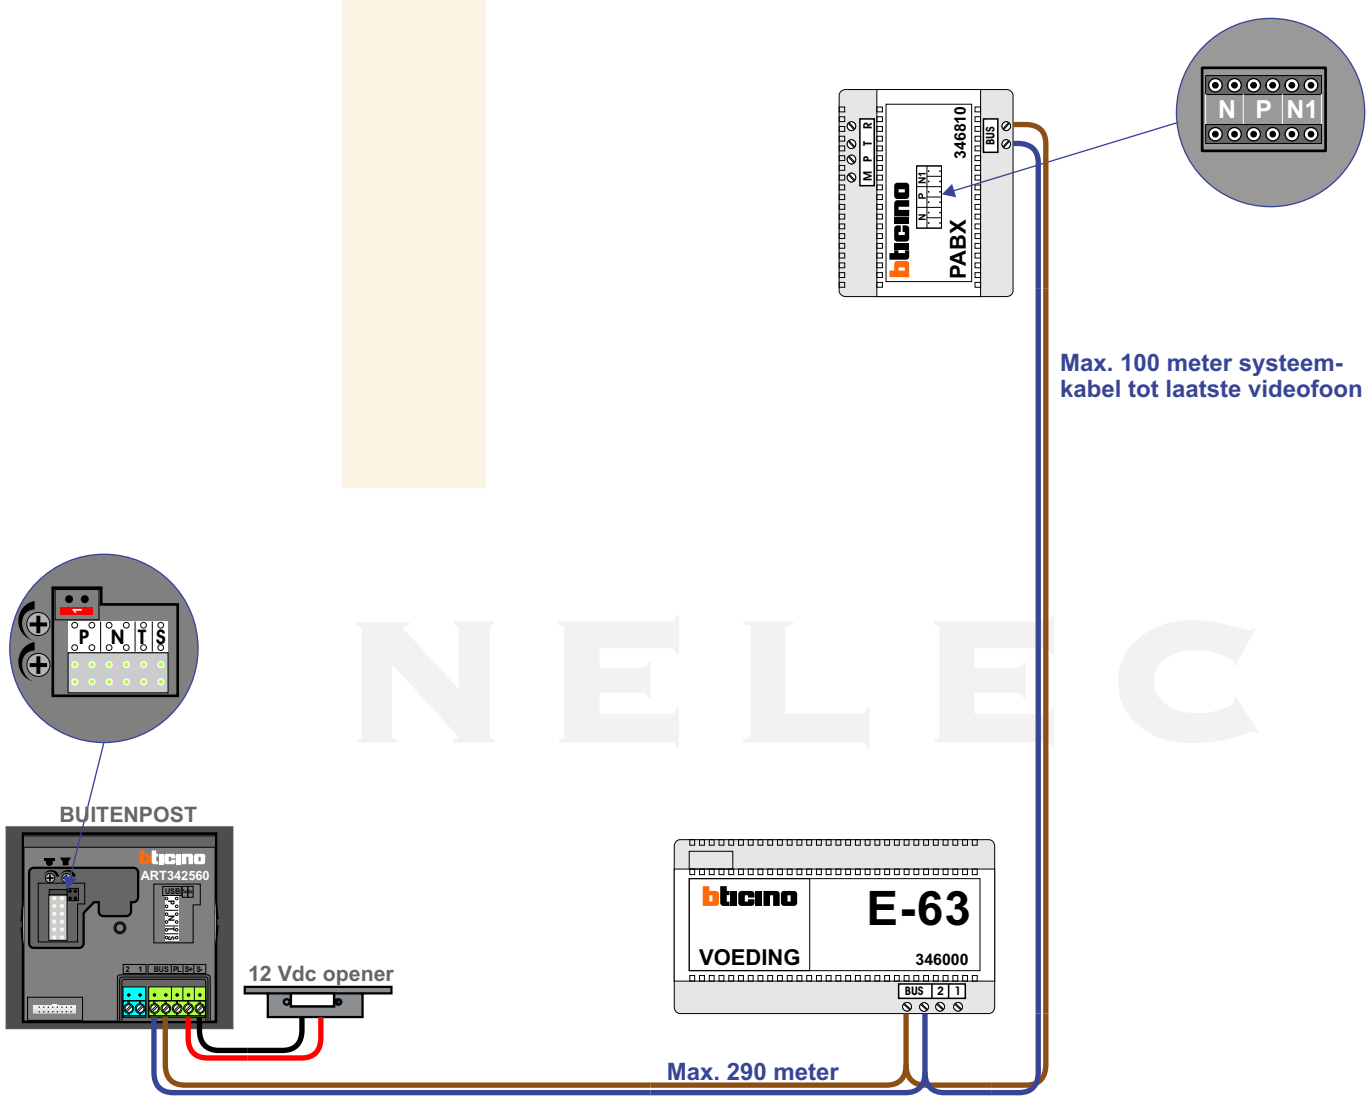

 = systeemkabel
 Bij andere getwiste kabel **66%** afstand!
 Bij ongetwiste kabel **max. 50 meter** buitenpost naar videofoon.
 UTP op aanvraag.

N=0