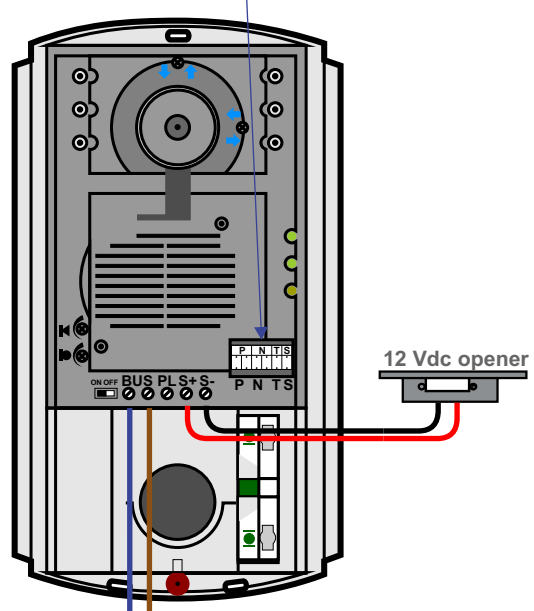

 = systeemkabel
 Bij andere getwiste kabel **66%** afstand!
 Bij ongetwiste kabel **max. 50 meter** buitenpost naar videofoon.
 UTP op aanvraag.

NELEC

Max. 100 meter systeemkabel tot laatste videofoon