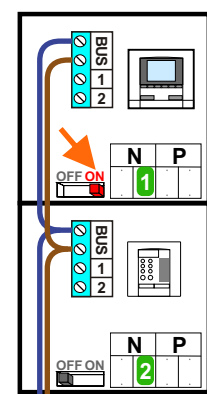

 = systeemkabel
 Bij andere getwiste kabel **66%** afstand!
 Bij ongetwiste kabel **max. 50 meter** buitenpost naar videofoon.
 UTP op aanvraag.

NELEC

Max. 100 meter systeemkabel tot laatste videofoon