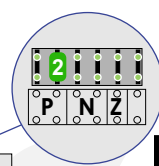

Max. 290 meter

BUITENPOST

pot.vrij contact tbv deuropener tussen Pl en S+

BUITENPOST

pot.vrij contact tbv deuropener tussen Pl en S+

pot.vrij contact tbv deuropener tussen Pl en S+

BUITENPOST

voor CCTV

voor CCTV

voor CCTV

Max. 290 meter