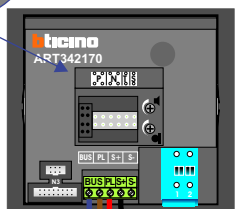

Max. 290 meter

BUITENPOST

pot.vrij contact tbv deuropener tussen Pl en S+

BUITENPOST

pot.vrij contact tbv deuropener tussen Pl en S+

pot.vrij contact tbv deuropener tussen Pl en S+

BUITENPOST

voor CCTV

voor CCTV

voor CCTV

Max. 290 meter