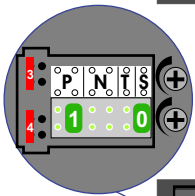

BUITENPOST

12 Vdc opener

— = systeemkabel  
 Bij andere getwiste kabel **66%** afstand!  
 Bij ongetwiste kabel **max. 50 meter** buitenpost naar videofoon.  
 UTP op aanvraag.

BUITENPOST

12 Vdc opener

Max. 290 meter

Max. 290 meter

BUITENPOST

pot.vrij contact tbv deuropener tussen Pl en S+

BUITENPOST

pot.vrij contact tbv deuropener tussen Pl en S+

pot.vrij contact tbv deuropener tussen Pl en S+

BUITENPOST

voor CCTV

voor CCTV

voor CCTV

Max. 290 meter