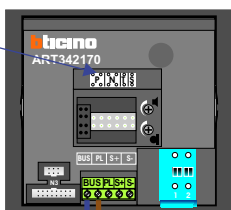

Max. 290 meter

BUITENPOST

pot.vrij contact tbv deuropener tussen Pl en S+

BUITENPOST

pot.vrij contact tbv deuropener tussen Pl en S+

pot.vrij contact tbv deuropener tussen Pl en S+

BUITENPOST

voor CCTV

voor CCTV

voor CCTV

Max. 290 meter