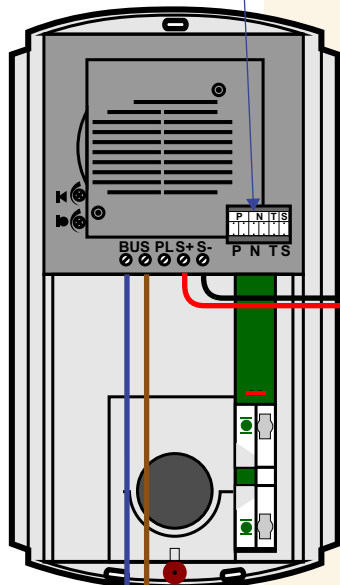

BUITENPOST

12 Vdc opener

— = systeemkabel  
 Bij andere getwiste kabel **66%** afstand!  
 Bij ongetwiste kabel **max. 50 meter** buitenpost naar videofoon.  
 UTP op aanvraag.

BUITENPOST

12 Vdc opener

Max. 290 meter

Max. 290 meter

BUITENPOST

pot.vrij contact tbv deuropener tussen Pl en S+

BUITENPOST

pot.vrij contact tbv deuropener tussen Pl en S+

pot.vrij contact tbv deuropener tussen Pl en S+

BUITENPOST

voor CCTV

voor CCTV

voor CCTV

Max. 290 meter