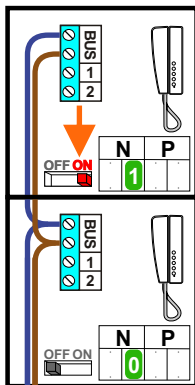

BUITENPOST

12 Vdc opener

— = systeemkabel  
 Bij andere getwiste kabel **66%** afstand!  
 Bij ongetwiste kabel **max. 50 meter** buitenpost naar videofoon.  
 UTP op aanvraag.

BUITENPOST

12 Vdc opener

Max. 290 meter

Max. 290 meter

BUITENPOST

pot.vrij contact tbv deuropener tussen Pl en S+

BUITENPOST

pot.vrij contact tbv deuropener tussen Pl en S+

pot.vrij contact tbv deuropener tussen Pl en S+

BUITENPOST

voor CCTV

voor CCTV

voor CCTV

Max. 290 meter