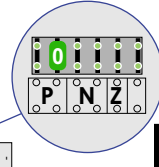

Max. 290 meter

BUITENPOST

pot.vrij contact tbv deuropener tussen Pl en S+

BUITENPOST

pot.vrij contact tbv deuropener tussen Pl en S+

pot.vrij contact tbv deuropener tussen Pl en S+

BUITENPOST

voor CCTV

voor CCTV

voor CCTV

Max. 290 meter