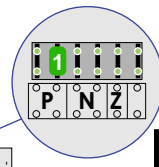

Max. 290 meter

BUITENPOST

pot.vrij contact tbv deuropener tussen Pl en S+

BUITENPOST

pot.vrij contact tbv deuropener tussen Pl en S+

pot.vrij contact tbv deuropener tussen Pl en S+

BUITENPOST

voor CCTV

voor CCTV

voor CCTV

Max. 290 meter