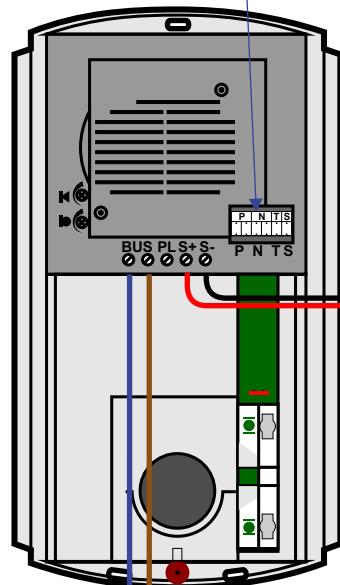

BUITENPOST

12 Vdc opener

— = systeemkabel  
 Bij andere getwiste kabel **66%** afstand!  
 Bij ongetwiste kabel **max. 50 meter** buitenpost naar videofoon.  
 UTP op aanvraag.

BUITENPOST

12 Vdc opener

Max. 290 meter

Max. 290 meter

BUITENPOST

pot.vrij contact tbv deuropener tussen Pl en S+

BUITENPOST

pot.vrij contact tbv deuropener tussen Pl en S+

pot.vrij contact tbv deuropener tussen Pl en S+

BUITENPOST

voor CCTV

voor CCTV

voor CCTV

Max. 290 meter