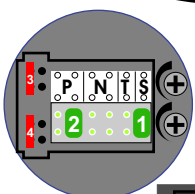

BUITENPOST

12 Vdc opener

— = systeemkabel  
 Bij andere getwiste kabel **66%** afstand!  
 Bij ongetwiste kabel **max. 50 meter** buitenpost naar videofoon.  
 UTP op aanvraag.

BUITENPOST

12 Vdc opener

Max. 290 meter

Max. 290 meter

BUITENPOST

pot.vrij contact tbv deuropener tussen Pl en S+

BUITENPOST

pot.vrij contact tbv deuropener tussen Pl en S+

pot.vrij contact tbv deuropener tussen Pl en S+

BUITENPOST

voor CCTV

voor CCTV

voor CCTV

Max. 290 meter