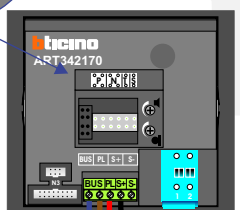

BUITENPOST

12 Vdc opener

— = systeemkabel  
 Bij andere getwiste kabel **66%** afstand!  
 Bij ongetwiste kabel **max. 50 meter** buitenpost naar videofoon.  
 UTP op aanvraag.

BUITENPOST

12 Vdc opener

Max. 290 meter

Max. 290 meter

BUITENPOST

pot.vrij contact tbv deuropener tussen Pl en S+

BUITENPOST

pot.vrij contact tbv deuropener tussen Pl en S+

pot.vrij contact tbv deuropener tussen Pl en S+

BUITENPOST

voor CCTV

voor CCTV

voor CCTV

Max. 290 meter