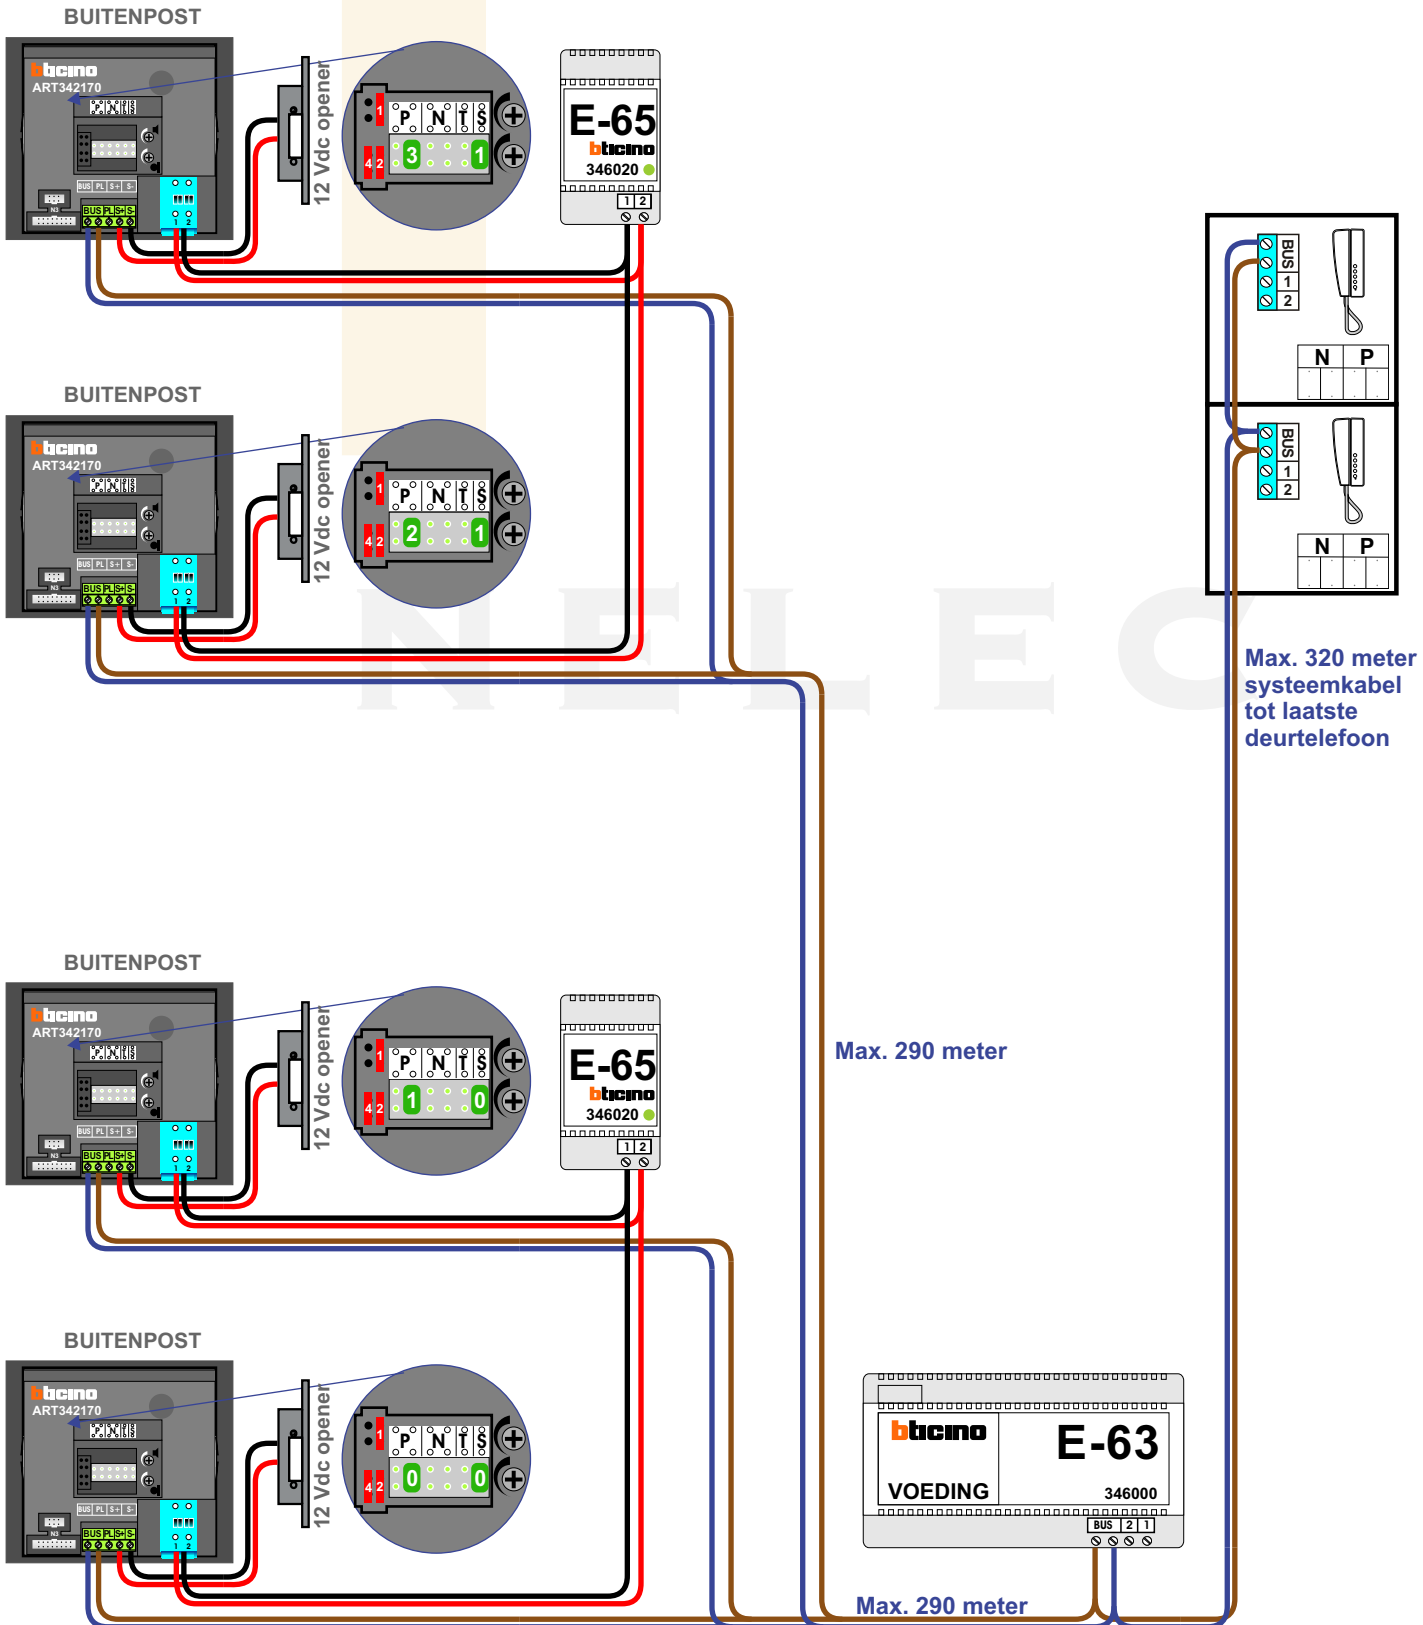

— = systeemkabel
 Bij kabel 2 x 1 mm²:
180% afstand!
 Bij kabel 2 x 0,28 mm²:
60% afstand!
 UTP op aanvraag.

Max. 290 meter

Max. 320 meter
 systeemkabel
 tot laatste
 deurtelefoon

Max. 290 meter