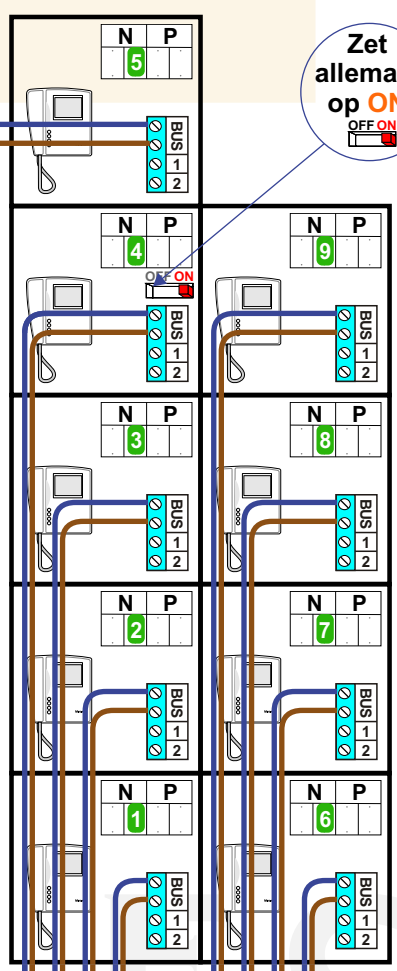

 = systeemkabel
 Bij andere getwiste kabel **66%** afstand!
 Bij ongetwiste kabel **max. 50 meter** buitenpost naar videofoon.
 UTP op aanvraag.

Zet
 allemaal
 op **ON**

plus voeding camera
 min voeding camera
 kern coax
 mantel coax

Max. 100 meter systeemkabel tot laatste videofoon

Max. 100 meter

Max. 2 meter