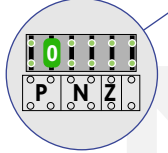

 = systeemkabel
 Bij andere getwiste kabel **66%** afstand!
 Bij ongetwiste kabel **max. 50 meter** buitenpost naar videofoon.
 UTP op aanvraag.

Zet
 allemaal
 op **ON**

plus voeding camera
 min voeding camera
 kern coax
 mantel coax

Max. 100 meter systeemkabel tot laatste videofoon

Max. 100 meter

Max. 2 meter