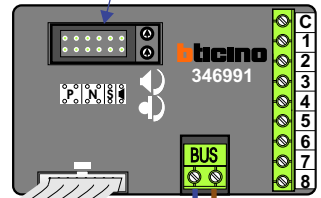

 = systeemkabel
 Bij andere getwiste kabel **66%** afstand!
 Bij ongetwiste kabel **max. 50 meter** buitenpost naar videofoon.
 UTP op aanvraag.

Zet
 allemaal
 op **ON**

plus voeding camera
 min voeding camera
 kern coax
 mantel coax

Max. 100 meter systeemkabel tot laatste videofoon

Max. 100 meter

Max. 2 meter