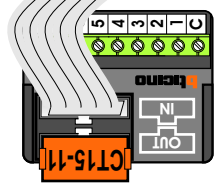

 = systeemkabel
 Bij andere getwiste kabel **66%** afstand!
 Bij ongetwiste kabel **max. 50 meter** buitenpost naar videofoon.
 UTP op aanvraag.

Zet
 allemaal
 op **ON**

plus voeding camera
 min voeding camera
 kern coax
 mantel coax

Max. 100 meter systeemkabel tot laatste videofoon

Max. 100 meter

Max. 2 meter