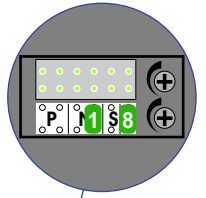

 = systeemkabel
 Bij andere getwiste kabel **66%** afstand!
 Bij ongetwiste kabel **max. 50 meter** buitenpost naar videofoon.
 UTP op aanvraag.

Zet
 allemaal
 op **ON**

plus voeding camera
 min voeding camera
 kern coax
 mantel coax

Max. 100 meter systeemkabel tot laatste videofoon

Max. 100 meter

Max. 2 meter