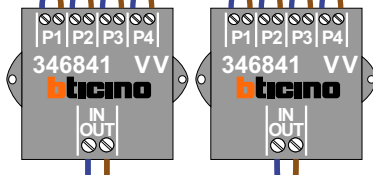

 = systeemkabel
 Bij andere getwiste kabel **66%** afstand!
 Bij ongetwiste kabel **max. 50 meter** buitenpost naar videofoon.
 UTP op aanvraag.

Zet
 allemaal
 op **ON**

plus voeding camera
 min voeding camera
 kern coax
 mantel coax

Max. 100 meter systeemkabel tot laatste videofoon

Max. 100 meter

Max. 2 meter