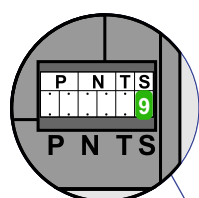

— = systeemkabel
 Bij andere getwiste kabel 66% afstand!
 Bij ongetwiste kabel max. 50 meter buitenpost naar videofoon.
 UTP op aanvraag.

Verwijder jumper 1

NELEC