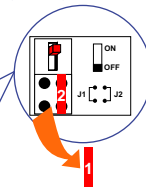

— = systeemkabel
 Bij andere getwiste kabel 66% afstand!
 Bij ongetwiste kabel max. 50 meter buitenpost naar videofoon.
 UTP op aanvraag.

Verwijder jumper 1

NELEC