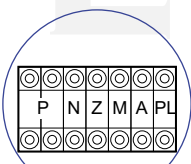

— = systeemkabel
 Bij andere getwiste kabel 66% afstand!
 Bij ongetwiste kabel max. 50 meter buitenpost naar videofoon.
 UTP op aanvraag.

Verwijder jumper 1

NELEC