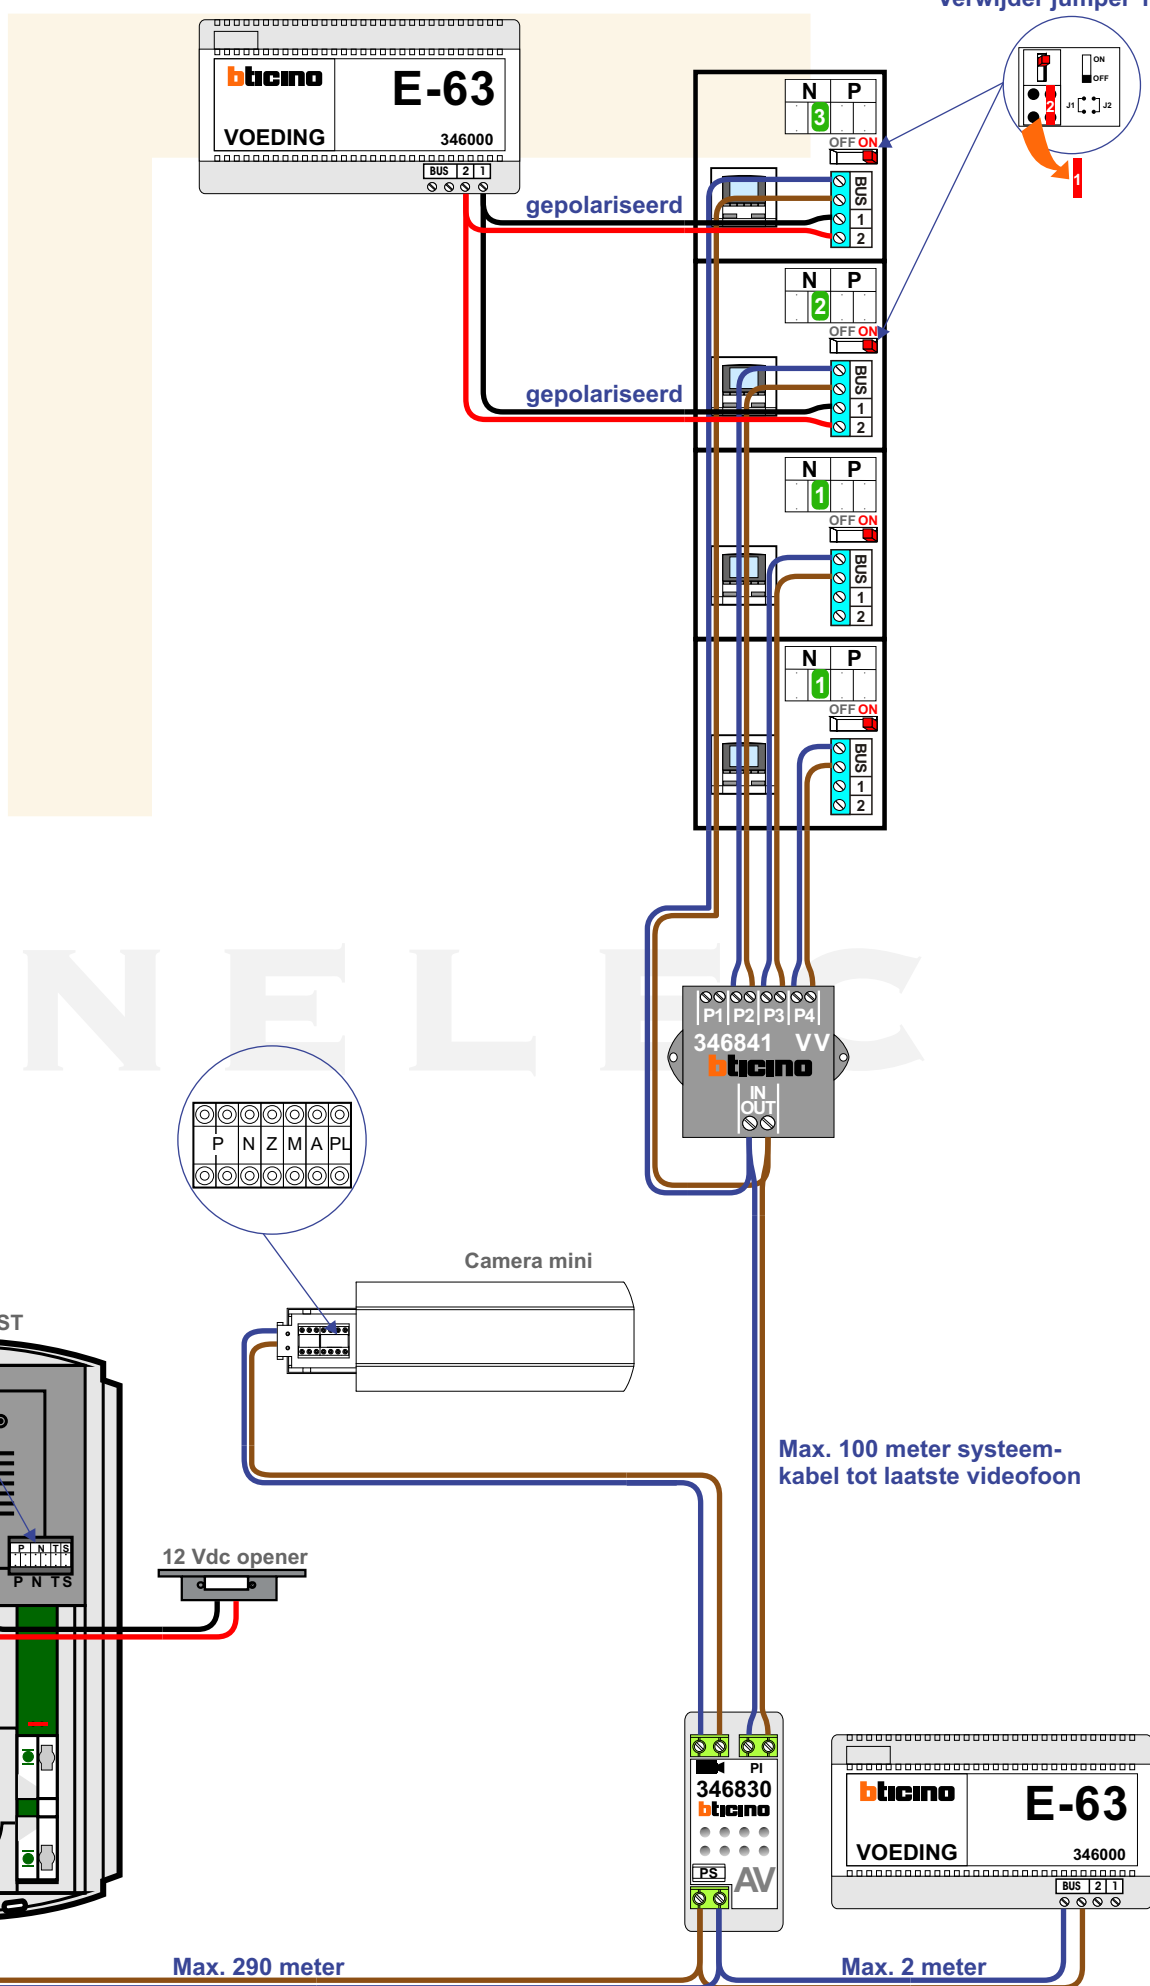

— = systeemkabel
 Bij andere getwiste kabel 66% afstand!
 Bij ongetwiste kabel max. 50 meter buitenpost naar videofoon.
 UTP op aanvraag.

Verwijder jumper 1

NELEC