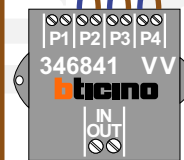

**— = systeemkabel**

Bij andere getwiste kabel **66%** afstand!  
 Bij ongetwiste kabel **max. 50 meter** buitenpost naar videofoon.  
 UTP op aanvraag.

Max. 100 meter systeemkabel tot laatste videofoon

BUITENPOST

12 Vdc opener

Max. 50 meter

Max. 2 meter

**N=4**  
**N=3**  
**N=2**  
**N=1**