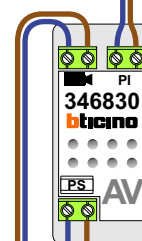

Max. 2 meter