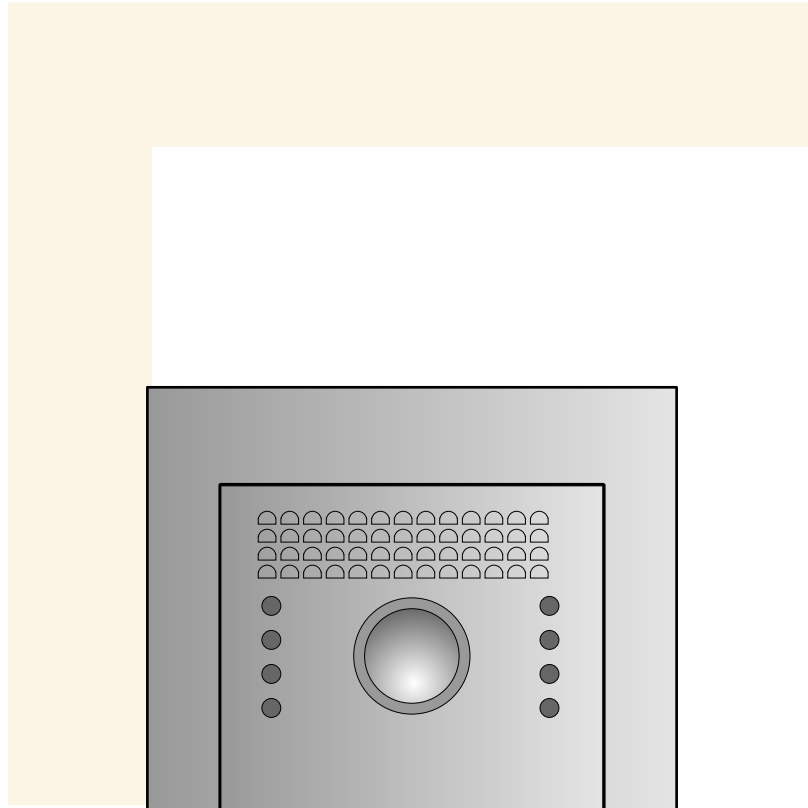

BUITENPOST

12 Vdc opener

Max. 50 meter

Max. 2 meter

**N=4**  
**N=3**  
**N=2**  
**N=1**