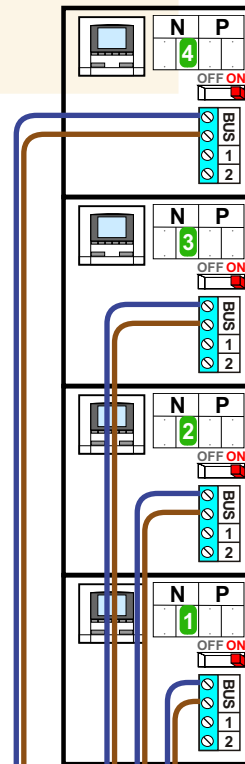

**— = systeemkabel**

Bij andere getwiste kabel **66%** afstand!  
 Bij ongetwiste kabel **max. 50 meter** buitenpost naar videofoon.  
 UTP op aanvraag.

Max. 100 meter systeemkabel tot laatste videofoon

BUITENPOST

12 Vdc opener

Max. 50 meter

Max. 2 meter

**N=4**  
**N=3**  
**N=2**  
**N=1**