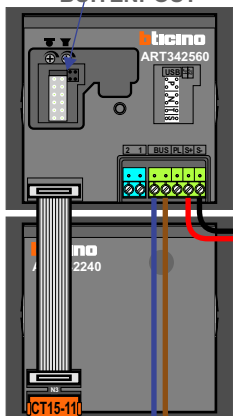

**— = systeemkabel**

Bij andere getwiste kabel **66%** afstand!  
 Bij ongetwiste kabel **max. 50 meter** buitenpost naar videofoon.  
 UTP op aanvraag.

Max. 100 meter systeemkabel tot laatste videofoon

BUITENPOST

12 Vdc opener

Max. 50 meter

Max. 2 meter

**N=4**  
**N=3**  
**N=2**  
**N=1**