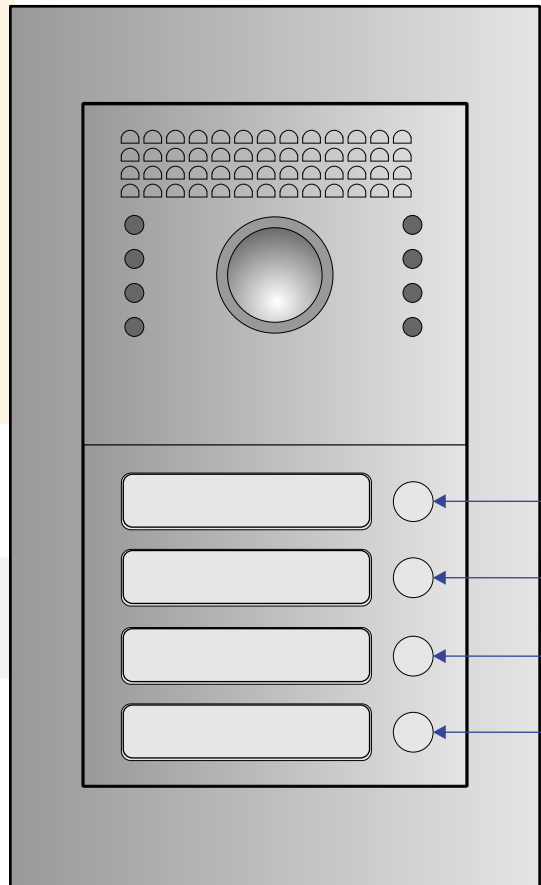

**— = systeemkabel**

Bij andere getwiste kabel **66%** afstand!  
 Bij ongetwiste kabel **max. 50 meter** buitenpost naar videofoon.  
 UTP op aanvraag.

Max. 100 meter systeemkabel tot laatste videofoon

BUITENPOST

12 Vdc opener

Max. 50 meter

Max. 2 meter

**N=4**  
**N=3**  
**N=2**  
**N=1**