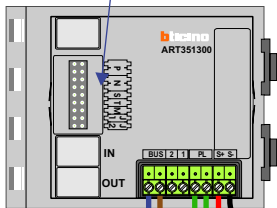

BUS 2-DRAADS

Bij monteren/demonteren **spanning eraf** en voorkom defecten!

= systeemkabel
Bij kabel 2 x 1 mm²: **180%** afstand!
Bij kabel 2 x 0,28 mm²: **60%** afstand!
UTP op aanvraag.

NELEC

Max. 100 meter systeemkabel tot laatste videofoon

BUI TENPOST S-131V

Pot.vrij contact tbv deuropener

Max. 50 meter

KEYPAD