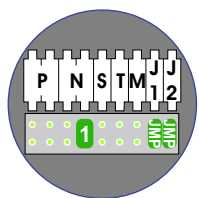

BUS 2-DRAADS

Bij monteren/demonteren **spanning eraf** en voorkom defecten!

= systeemkabel
Bij kabel 2 x 1 mm²: **180%** afstand!
Bij kabel 2 x 0,28 mm²: **60%** afstand!
UTP op aanvraag.

NELEC

Max. 100 meter systeemkabel tot laatste videofoon

BUI TENPOST S-131V

Pot.vrij contact tbv deuropener

Max. 50 meter

KEYPAD