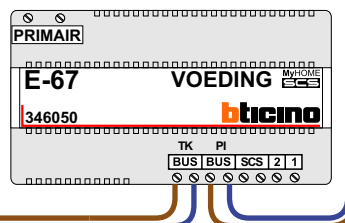

BUS 2-DRAADS

Bij monteren/demonteren **spanning eraf** en voorkom defecten!

= systeemkabel
Bij kabel 2 x 1 mm²: **180%** afstand!
Bij kabel 2 x 0,28 mm²: **60%** afstand!
UTP op aanvraag.

NELEC

Max. 100 meter systeemkabel tot laatste videofoon

BUI TENPOST S-131V

Pot.vrij contact tbv deuropener

Max. 50 meter

KEYPAD