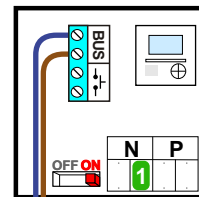

BUS 2-DRAADS

Bij monteren/demonteren **spanning eraf** en voorkom defecten!

= systeemkabel
Bij kabel 2 x 1 mm²: **180%** afstand!
Bij kabel 2 x 0,28 mm²: **60%** afstand!
UTP op aanvraag.

NELEC

Max. 100 meter systeemkabel tot laatste videofoon

BUI TENPOST S-131V

Pot.vrij contact tbv deuropener

Max. 50 meter

KEYPAD