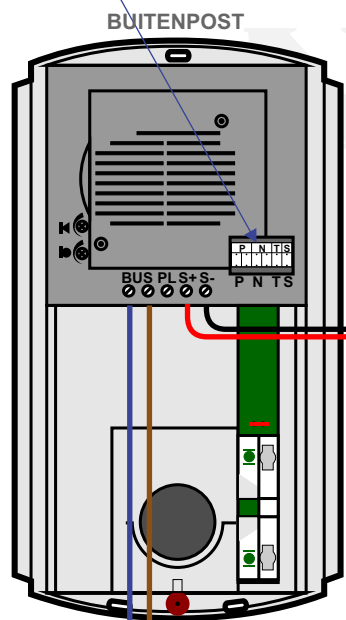

 = systeemkabel
 Bij andere getwiste kabel **66%** afstand!
 Bij ongetwiste kabel **max. 50 meter** buitenpost naar videofoon.
 UTP op aanvraag.

50 meter extra over bestaande bedrading

plus voeding camera
 min voeding camera
 kern coax
 mantel coax

Max. 100 meter

Max. 100 meter systeemkabel tot laatste videofoon

Max. 2 meter