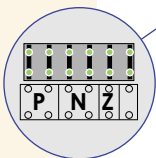

 = systeemkabel
 Bij andere getwiste kabel **66%** afstand!
 Bij ongetwiste kabel **max. 50 meter** buitenpost naar videofoon.
 UTP op aanvraag.

50 meter extra over bestaande bedrading

plus voeding camera
 min voeding camera
 kern coax
 mantel coax

Max. 100 meter

Max. 100 meter systeemkabel tot laatste videofoon

Max. 2 meter