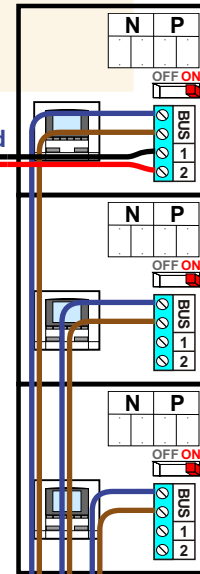

— = systeemkabel
 Bij andere getwiste kabel **66%** afstand!
 Bij ongetwiste kabel **max. 50 meter** buitenpost naar videofoon.
 UTP op aanvraag.

Verwijder jumper 1

gepolariseerd

Max. 100 meter systeemkabel tot laatste videofoon

Max. 100 meter

Max. 2 meter