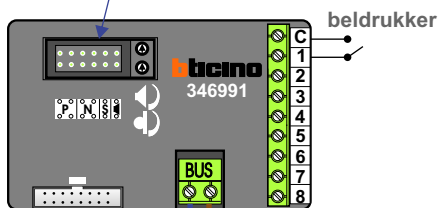

— = systeemkabel
 Bij andere getwiste kabel **66%** afstand!
 Bij ongetwiste kabel **max. 50 meter** buitenpost naar videofoon.
 UTP op aanvraag.

Verwijder jumper 1

gepolariseerd

Max. 100 meter systeemkabel tot laatste videofoon

Max. 100 meter

Max. 2 meter