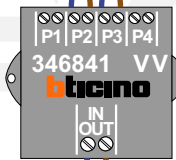

— = systeemkabel
 Bij andere getwiste kabel **66%** afstand!
 Bij ongetwiste kabel **max. 50 meter** buitenpost naar videofoon.
 UTP op aanvraag.

Verwijder jumper 1

gepolariseerd

Max. 100 meter systeemkabel tot laatste videofoon

Max. 100 meter

Max. 2 meter