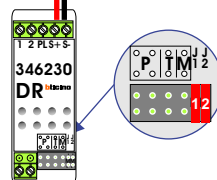

— = systeemkabel
 Bij andere getwiste kabel **66%** afstand!
 Bij ongetwiste kabel **max. 50 meter** buitenpost naar videofoon.
 UTP op aanvraag.

Verwijder jumper 1

gepolariseerd

Max. 100 meter systeemkabel tot laatste videofoon

Max. 100 meter

Max. 2 meter