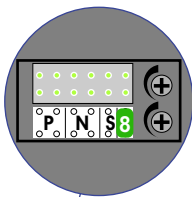

— = systeemkabel
 Bij andere getwiste kabel **66%** afstand!
 Bij ongetwiste kabel **max. 50 meter** buitenpost naar videofoon.
 UTP op aanvraag.

Verwijder jumper 1

gepolariseerd

Max. 100 meter systeemkabel tot laatste videofoon

Max. 100 meter

Max. 2 meter