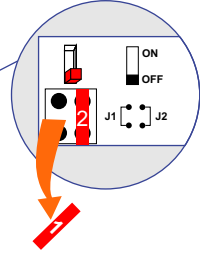

— = systeemkabel
 Bij andere getwiste kabel **66%** afstand!
 Bij ongetwiste kabel **max. 50 meter** buitenpost naar videofoon.
 UTP op aanvraag.

Verwijder jumper 1

gepolariseerd

Max. 100 meter systeemkabel tot laatste videofoon