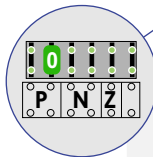

— = systeemkabel
 Bij andere getwiste kabel **66%** afstand!
 Bij ongetwiste kabel **max. 50 meter** buitenpost naar videofoon.
 UTP op aanvraag.

Verwijder jumper 1

gepolariseerd

Max. 100 meter systeemkabel tot laatste videofoon

Max. 100 meter

Max. 2 meter