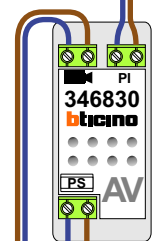

— = systeemkabel
 Bij andere getwiste kabel **66%** afstand!
 Bij ongetwiste kabel **max. 50 meter** buitenpost naar videofoon.
 UTP op aanvraag.

Max. 100 meter systeemkabel tot laatste videofoon

Max. 100 meter