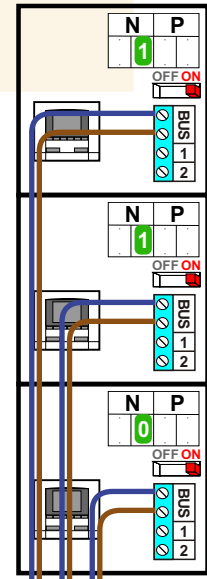

— = systeemkabel
 Bij andere getwiste kabel **66%** afstand!
 Bij ongetwiste kabel **max. 50 meter** buitenpost naar videofoon.
 UTP op aanvraag.

Max. 100 meter systeemkabel tot laatste videofoon

Max. 100 meter

Max. 2 meter