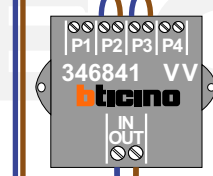

— = systeemkabel
 Bij andere getwiste kabel **66%** afstand!
 Bij ongetwiste kabel **max. 50 meter** buitenpost naar videofoon.
 UTP op aanvraag.

Max. 100 meter systeemkabel tot laatste videofoon

Max. 100 meter

Max. 2 meter