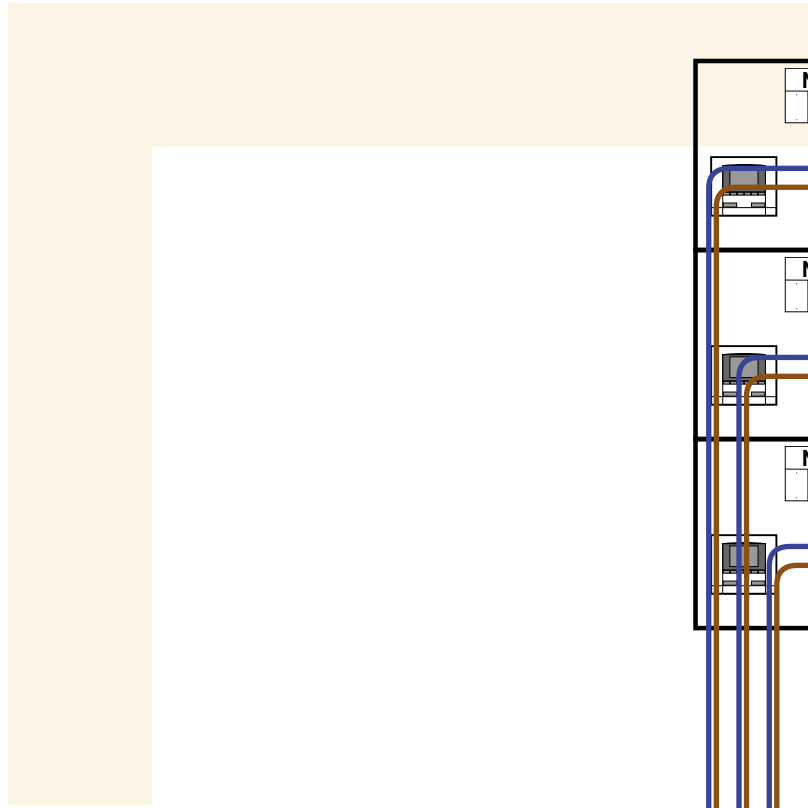

— = systeemkabel
 Bij andere getwiste kabel **66%** afstand!
 Bij ongetwiste kabel **max. 50 meter** buitenpost naar videofoon.
 UTP op aanvraag.

Max. 100 meter systeemkabel tot laatste videofoon

Max. 100 meter

Max. 2 meter