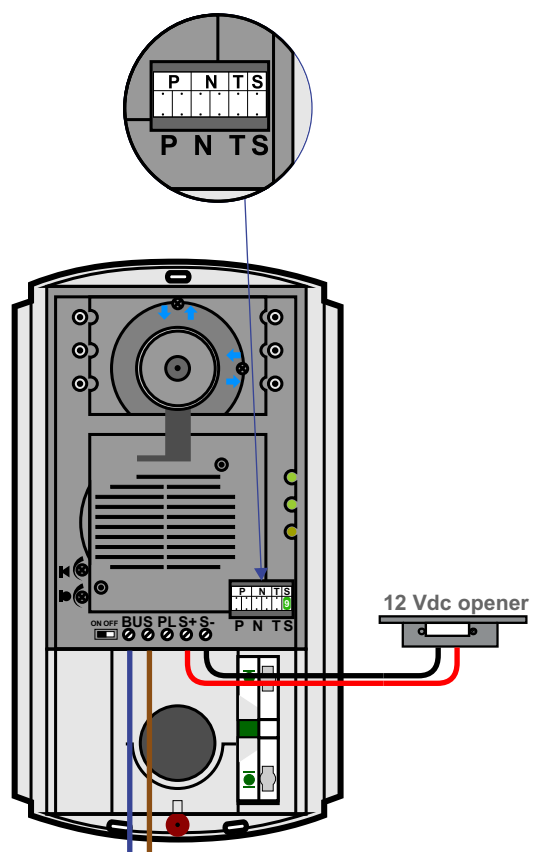

— = systeemkabel
 Bij andere getwiste kabel **66%** afstand!
 Bij ongetwiste kabel **max. 50 meter** buitenpost naar videofoon.
 UTP op aanvraag.

Max. 100 meter systeemkabel tot laatste videofoon

Max. 100 meter

Max. 2 meter