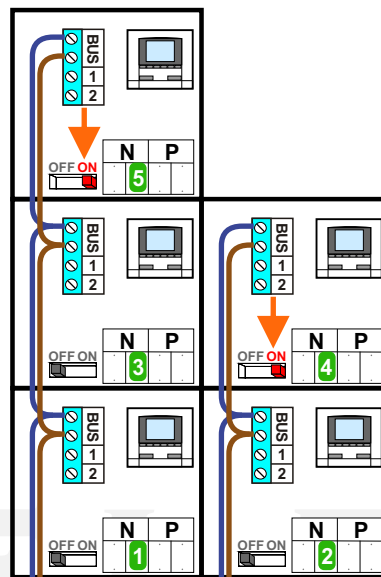

— = systeemkabel

Bij andere getwiste kabel 66% afstand!
Bij ongetwiste kabel max. 50 meter buitenpost naar videofoon. UTP op aanvraag.

Max. 100 meter systeemkabel tot laatste videofoon

Max. 100 meter

Max. 2 meter