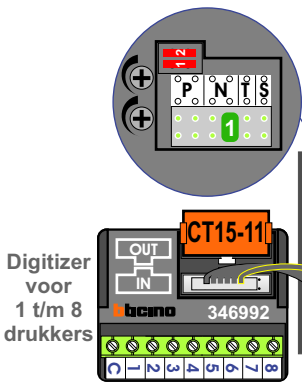

— = systeemkabel

Bij andere getwiste kabel 66% afstand!
Bij ongetwiste kabel max. 50 meter buitenpost naar videofoon. UTP op aanvraag.

Max. 100 meter systeemkabel tot laatste videofoon

Max. 100 meter

Max. 2 meter