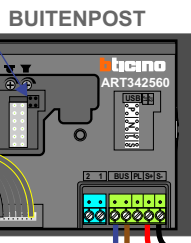

— = systeemkabel

Bij andere getwiste kabel 66% afstand!
Bij ongetwiste kabel max. 50 meter buitenpost naar videofoon. UTP op aanvraag.

Max. 100 meter systeemkabel tot laatste videofoon

Max. 100 meter

Max. 2 meter