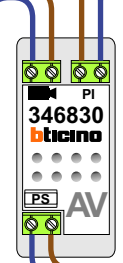

— = systeemkabel

Bij andere getwiste kabel 66% afstand!
Bij ongetwiste kabel max. 50 meter buitenpost naar videofoon. UTP op aanvraag.

Max. 100 meter systeemkabel tot laatste videofoon

Max. 100 meter

Max. 2 meter