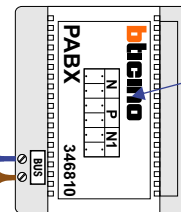

 = systeemkabel

Bij andere getwiste kabel **66%** afstand!
Bij ongetwiste kabel **max. 50 meter** buitenpost naar videofoon.
UTP op aanvraag.

12 Vdc opener

Max. 100 meter systeemkabel tot laatste videofoon

Max. 100 meter

Max. 2 meter