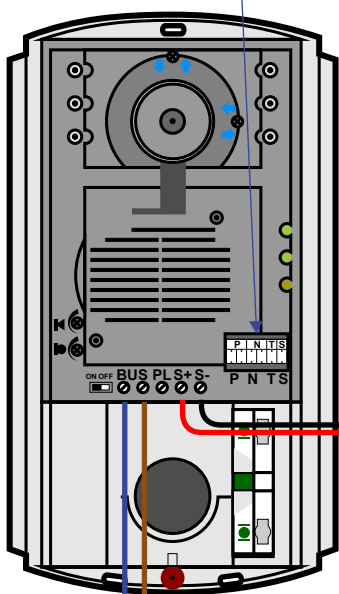

 = systeemkabel

Bij andere getwiste kabel **66%** afstand!
Bij ongetwiste kabel **max. 50 meter** buitenpost naar videofoon.
UTP op aanvraag.

12 Vdc opener

Max. 100 meter systeemkabel tot laatste videofoon

Max. 100 meter

Max. 2 meter