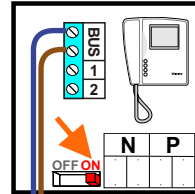

 = systeemkabel

Bij andere getwiste kabel **66%** afstand!
Bij ongetwiste kabel **max. 50 meter** buitenpost naar videofoon.
UTP op aanvraag.

12 Vdc opener

Max. 100 meter systeemkabel tot laatste videofoon

Max. 100 meter

Max. 2 meter