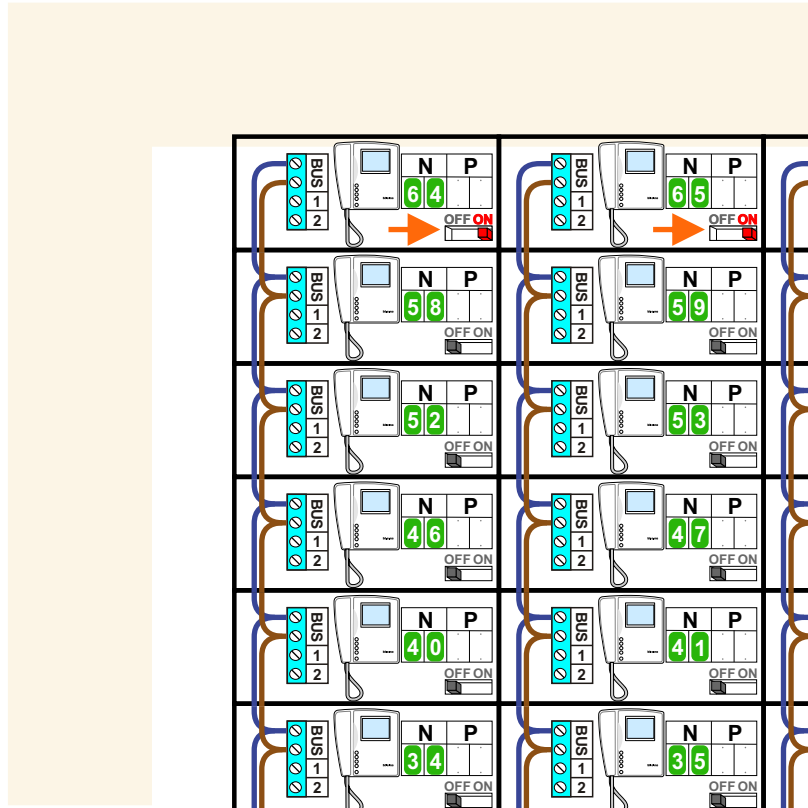

— = systeemkabel

Bij andere getwiste kabel **66%** afstand!
 Bij ongetwiste kabel **max. 50 meter** buitenpost naar videofoon.
 UTP op aanvraag.

N

Max. 100 meter systeemkabel tot laatste videofoon

Naar pagina 2 SUI

Max. 100 meter

Max. 2 meter

Max. 100 meter systeem-kabel tot laatste videofoon

Max. 2 meter