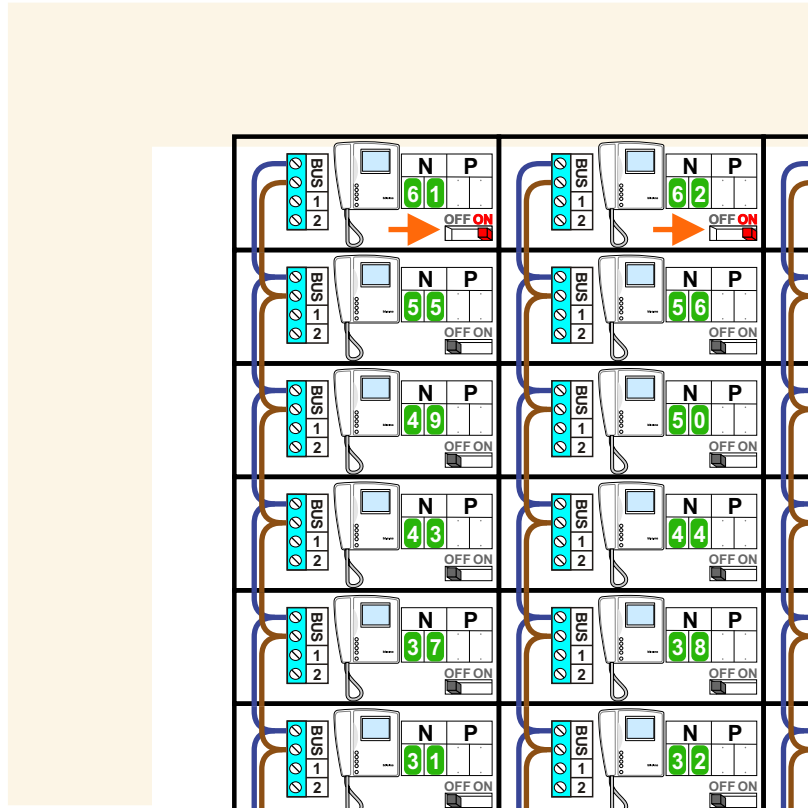

— = systeemkabel

Bij andere getwiste kabel **66%** afstand!
 Bij ongetwiste kabel **max. 50 meter** buitenpost naar videofoon.
 UTP op aanvraag.

N

Max. 100 meter systeemkabel tot laatste videofoon

Naar pagina 2 SUI

Max. 100 meter

Max. 2 meter

Max. 100 meter systeem-kabel tot laatste videofoon

Max. 2 meter