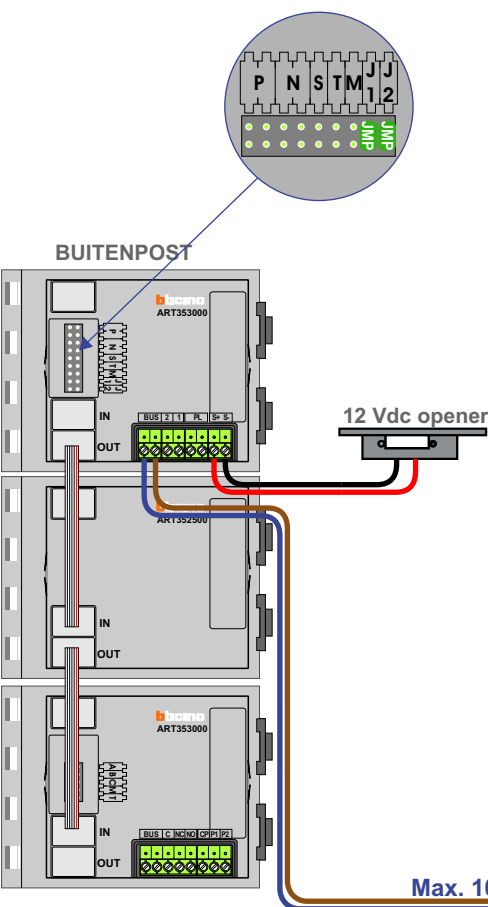

— = systeemkabel

Bij andere getwiste kabel **66%** afstand!
 Bij ongetwiste kabel **max. 50 meter** buitenpost naar videofoon.
 UTP op aanvraag.

N

Max. 100 meter systeemkabel tot laatste videofoon

Naar pagina 2 SUI

Max. 100 meter

Max. 2 meter

Max. 100 meter systeem-kabel tot laatste videofoon

Max. 2 meter