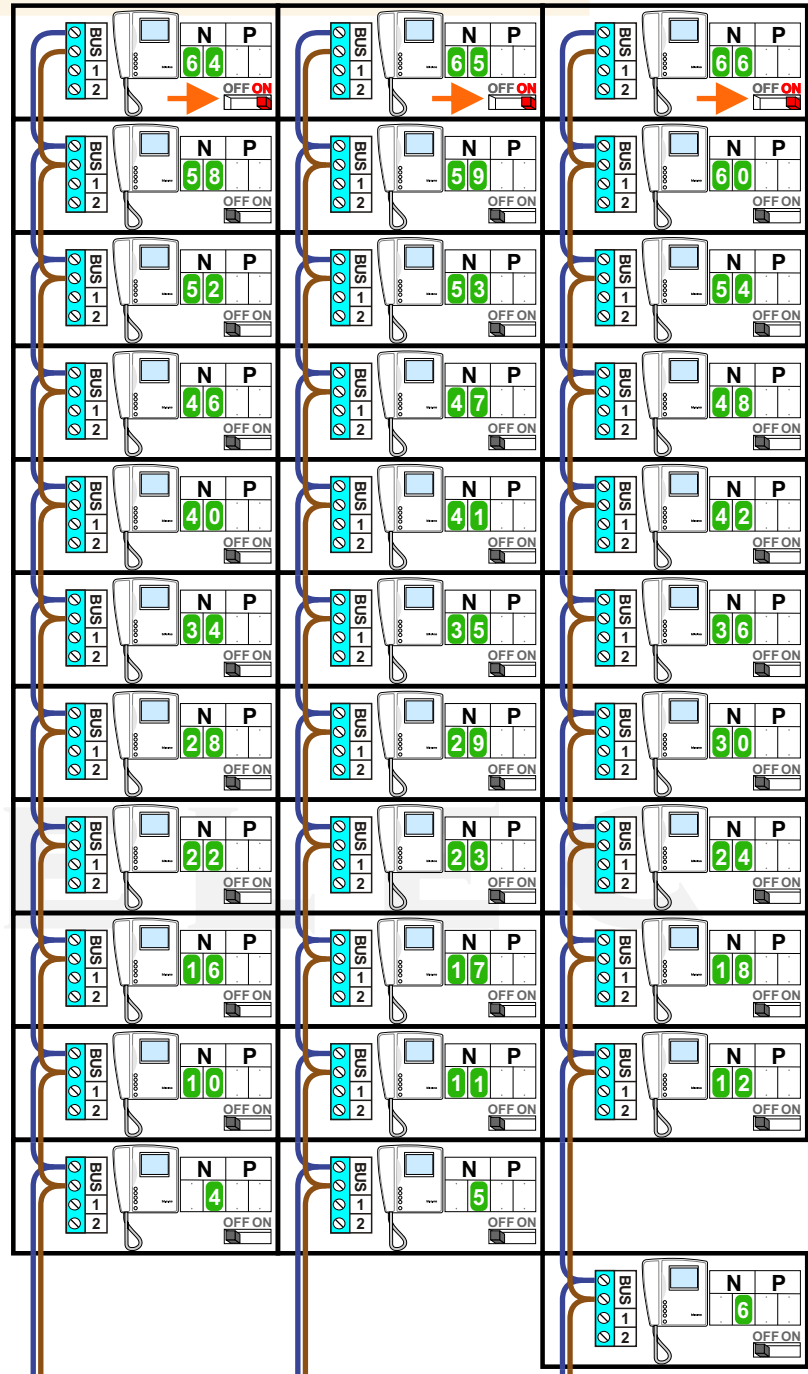

— = systeemkabel

Bij andere getwiste kabel **66%** afstand!
 Bij ongetwiste kabel **max. 50 meter** buitenpost naar videofoon.
 UTP op aanvraag.

N

Max. 100 meter systeemkabel tot laatste videofoon

Naar pagina 2 SUI

Max. 100 meter

Max. 2 meter

Max. 100 meter systeem-kabel tot laatste videofoon

Max. 2 meter