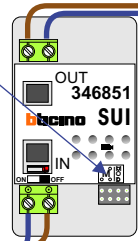

— = systeemkabel

Bij andere getwiste kabel **66%** afstand!
 Bij ongetwiste kabel **max. 50 meter** buitenpost naar videofoon.
 UTP op aanvraag.

N

Max. 100 meter systeemkabel tot laatste videofoon

Naar pagina 2 SUI

Max. 100 meter

Max. 2 meter

Max. 100 meter systeem-kabel tot laatste videofoon

Max. 2 meter