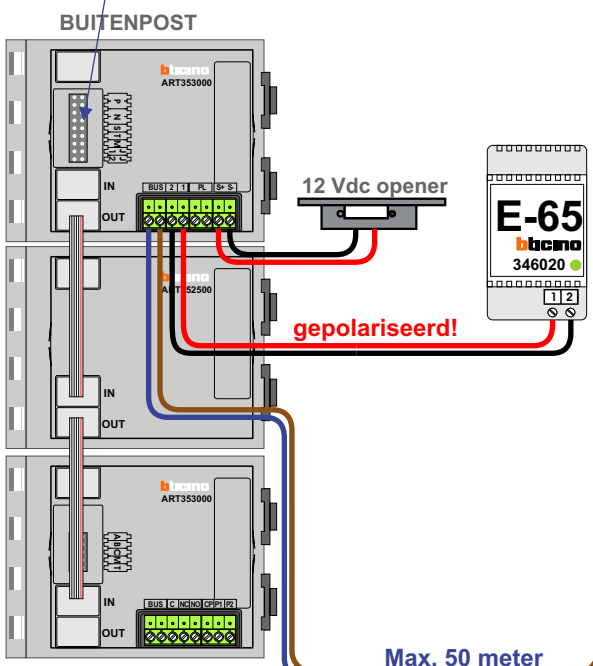

— = systeemkabel
 Bij andere getwiste kabel **66%** afstand!
 Bij ongetwiste kabel **max. 50 meter** buitenpost naar videfoon.
 UTP op aanvraag.

Max. 100 meter systeemkabel tot laatste videfoon

Max. 50 meter

Max. 2 meter