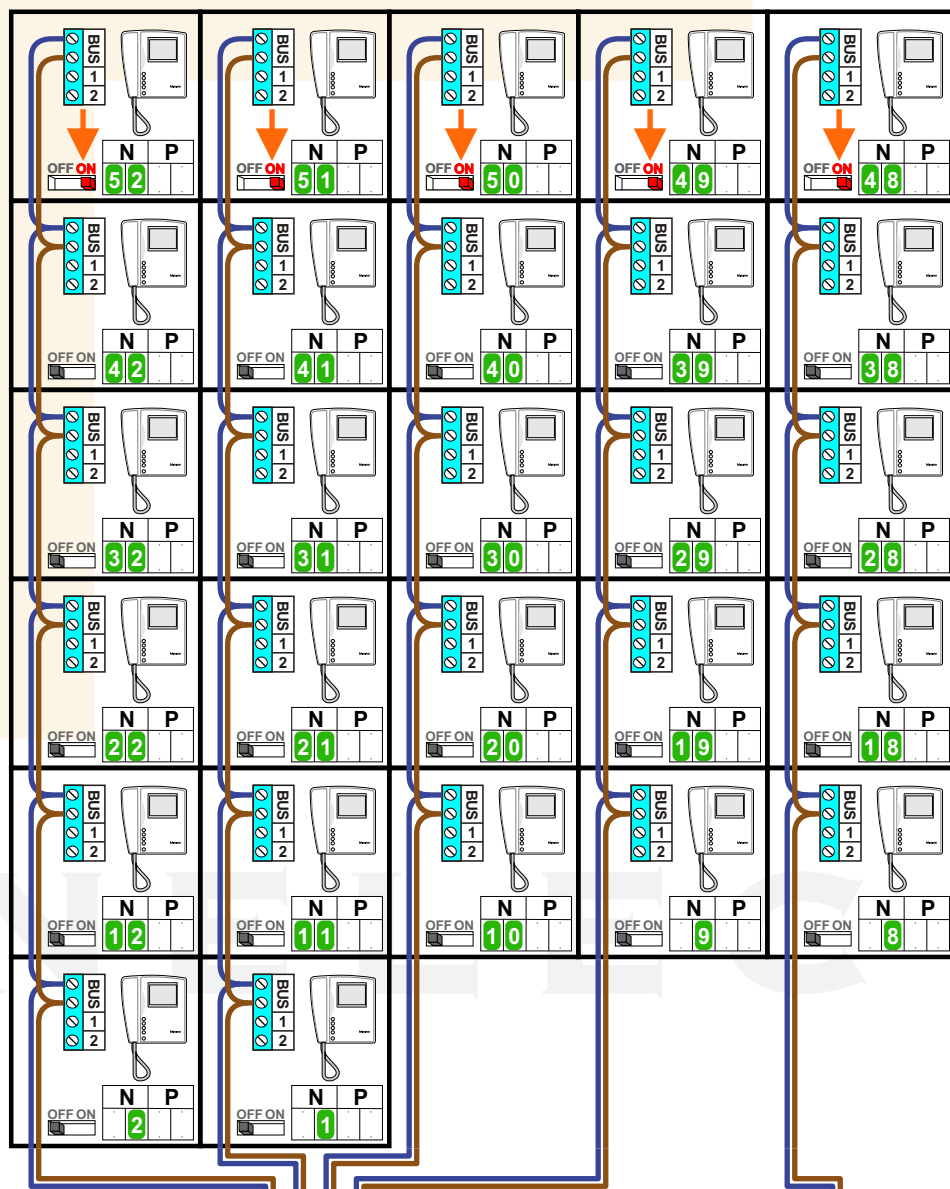

— = systeemkabel
 Bij andere getwiste kabel **66%** afstand!
 Bij ongetwiste kabel **max. 50 meter** buitenpost naar videfoon.
 UTP op aanvraag.

Max. 100 meter systeemkabel tot laatste videfoon

Max. 50 meter

Max. 2 meter