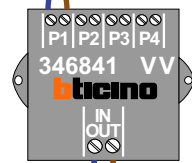

— = systeemkabel
 Bij andere getwiste kabel **66%** afstand!
 Bij ongetwiste kabel **max. 50 meter** buitenpost naar videfoon.
 UTP op aanvraag.

Max. 100 meter systeemkabel tot laatste videfoon

Max. 50 meter