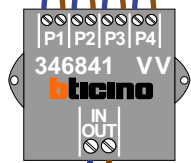

— = systeemkabel
 Bij andere getwiste kabel **66%** afstand!
 Bij ongetwiste kabel **max. 50 meter** buitenpost naar videfoon.
 UTP op aanvraag.

Max. 100 meter systeemkabel tot laatste videfoon

Max. 50 meter

Max. 2 meter