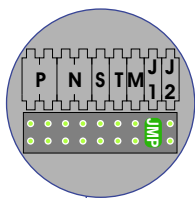

— = systeemkabel
 Bij andere getwiste kabel **66%** afstand!
 Bij ongetwiste kabel **max. 50 meter** buitenpost naar videfoon.
 UTP op aanvraag.

Max. 100 meter systeemkabel tot laatste videfoon

Max. 50 meter

Max. 2 meter