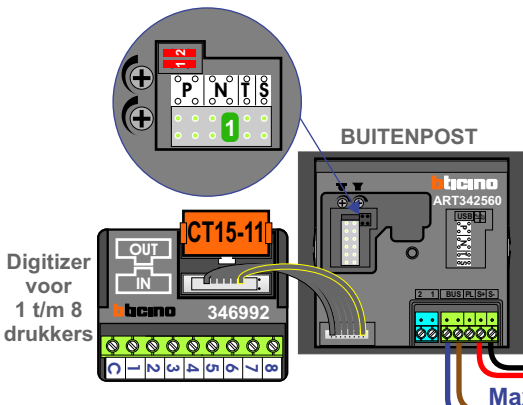

— = systeemkabel

Bij andere getwiste kabel 66% afstand!
Bij ongetwiste kabel max. 50 meter buitenpost naar videofoon. UTP op aanvraag.

Max. 100 meter systeemkabel tot laatste videofoon

Max. 100 meter

Max. 2 meter