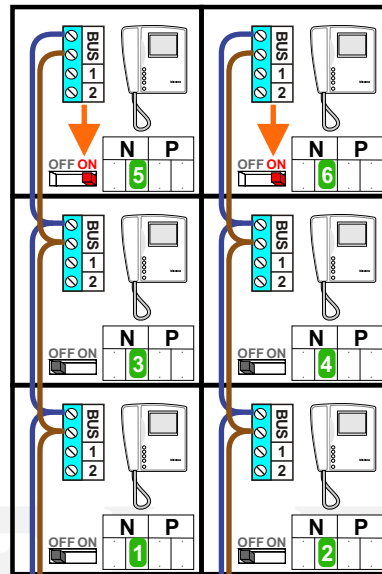

— = systeemkabel

Bij andere getwiste kabel 66% afstand!
Bij ongetwiste kabel max. 50 meter buitenpost naar videofoon. UTP op aanvraag.

Max. 100 meter systeemkabel tot laatste videofoon

Max. 100 meter

Max. 2 meter