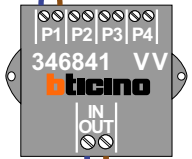

— = systeemkabel
 Bij andere getwiste kabel **66%** afstand!
 Bij ongetwiste kabel **max. 50 meter** buitenpost naar videofoon.
 UTP op aanvraag.

Max. 100 meter systeemkabel tot laatste videofoon

Max. 50 meter