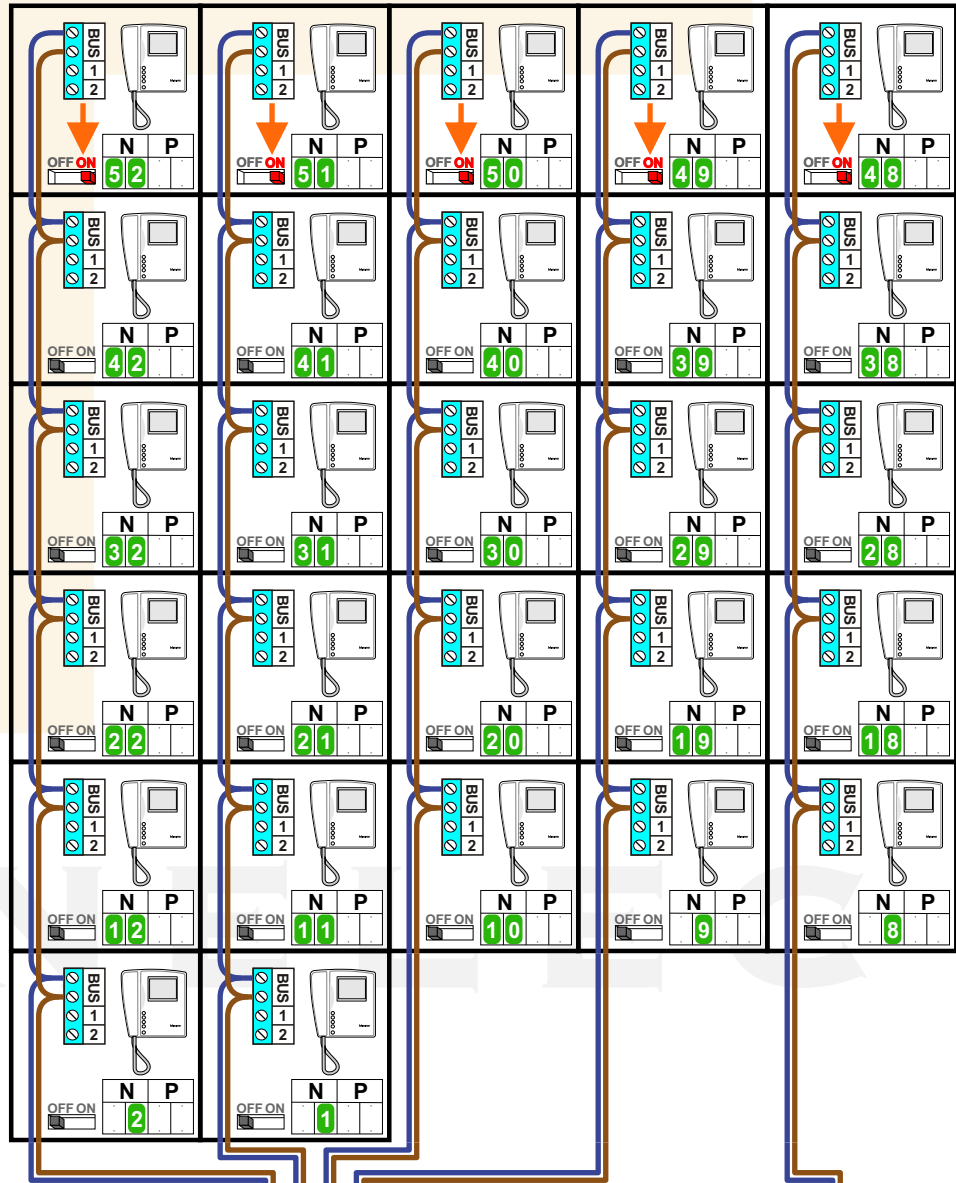

— = systeemkabel
 Bij andere getwiste kabel **66%** afstand!
 Bij ongetwiste kabel **max. 50 meter** buitenpost naar videofoon.
 UTP op aanvraag.

Max. 100 meter systeemkabel tot laatste videofoon

Max. 50 meter

Max. 2 meter