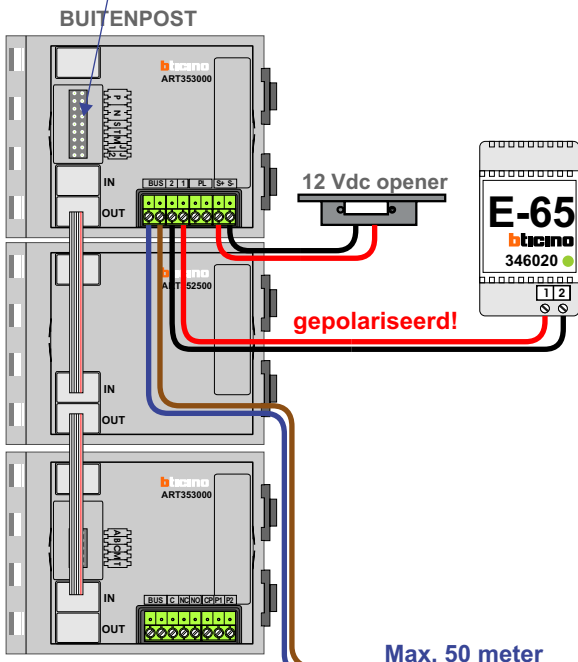

— = systeemkabel
 Bij andere getwiste kabel **66%** afstand!
 Bij ongetwiste kabel **max. 50 meter** buitenpost naar videofoon.
 UTP op aanvraag.

Max. 100 meter systeemkabel tot laatste videofoon

Max. 50 meter

Max. 2 meter