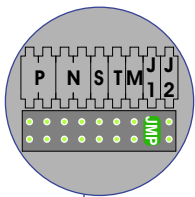

— = systeemkabel
 Bij andere getwiste kabel **66%** afstand!
 Bij ongetwiste kabel **max. 50 meter** buitenpost naar videofoon.
 UTP op aanvraag.

Max. 100 meter systeemkabel tot laatste videofoon

Max. 50 meter

Max. 2 meter