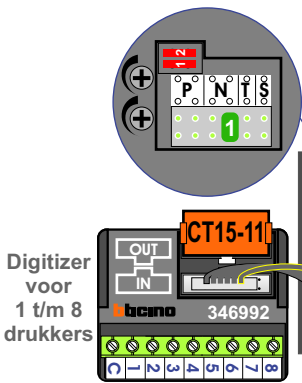

— = systeemkabel

Bij andere getwiste kabel 66% afstand!
Bij ongetwiste kabel max. 50 meter buitenpost naar videofoon. UTP op aanvraag.

Max. 100 meter systeemkabel tot laatste videofoon

opener 12 Vdc

Max. 100 meter

Max. 2 meter