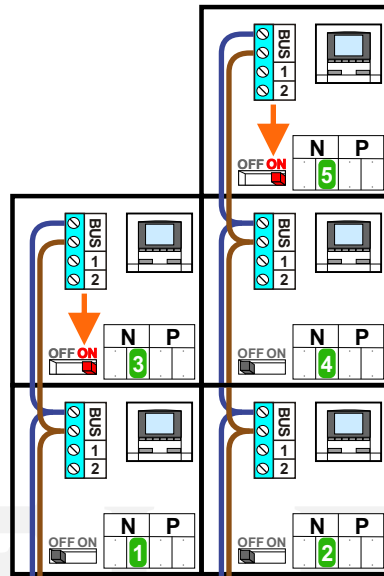

— = systeemkabel

Bij andere getwiste kabel 66% afstand!
Bij ongetwiste kabel max. 50 meter buitenpost naar videofoon. UTP op aanvraag.

Max. 100 meter systeemkabel tot laatste videofoon

opener 12 Vdc

Max. 100 meter

Max. 2 meter