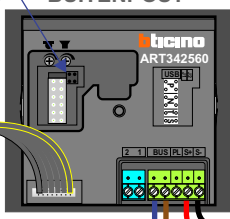

— = systeemkabel

Bij andere getwiste kabel 66% afstand!
Bij ongetwiste kabel max. 50 meter buitenpost naar videofoon. UTP op aanvraag.

Max. 100 meter systeemkabel tot laatste videofoon

opener 12 Vdc

Max. 100 meter

Max. 2 meter