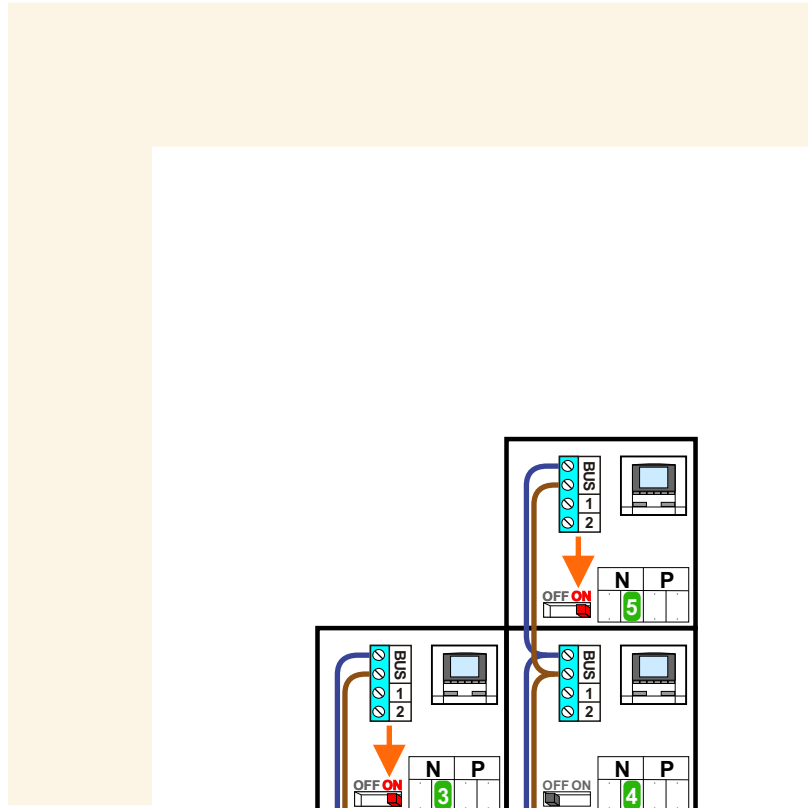

— = systeemkabel

Bij andere getwiste kabel 66% afstand!
Bij ongetwiste kabel max. 50 meter buitenpost naar videofoon. UTP op aanvraag.

Max. 100 meter systeemkabel tot laatste videofoon

opener 12 Vdc

Max. 100 meter

Max. 2 meter