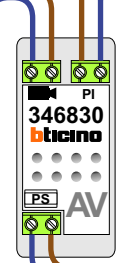

— = systeemkabel

Bij andere getwiste kabel 66% afstand!
Bij ongetwiste kabel max. 50 meter buitenpost naar videofoon. UTP op aanvraag.

Max. 100 meter systeemkabel tot laatste videofoon

opener 12 Vdc

Max. 100 meter