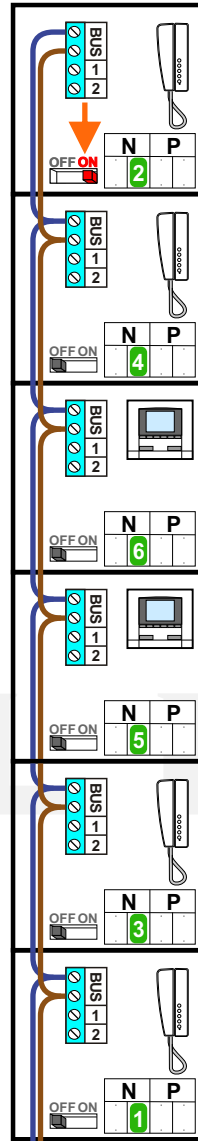

 = systeemkabel  
 Bij andere getwiste kabel **66%** afstand!  
 Bij ongetwiste kabel **max. 50 meter** buitenpost naar videofoon.  
 UTP op aanvraag.

Max. 100 meter systeemkabel tot laatste videofoon

Max. 100 meter

Max. 2 meter