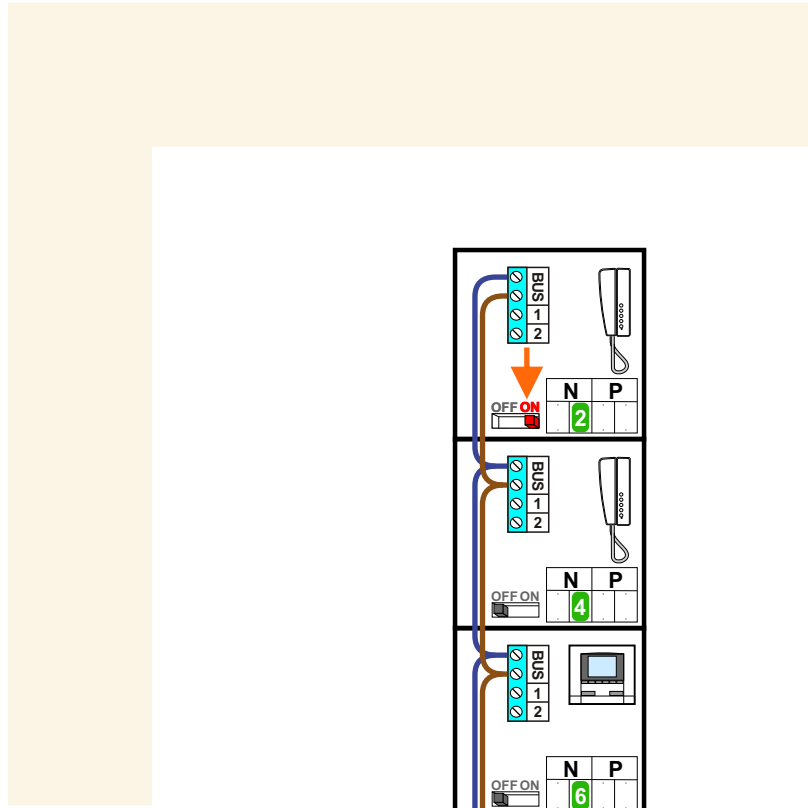

 = systeemkabel  
 Bij andere getwiste kabel **66%** afstand!  
 Bij ongetwiste kabel **max. 50 meter** buitenpost naar videofoon.  
 UTP op aanvraag.

Max. 100 meter systeemkabel tot laatste videofoon

Max. 100 meter

Max. 2 meter