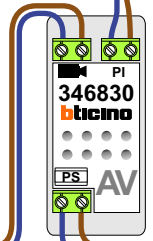

 = systeemkabel  
 Bij andere getwiste kabel **66%** afstand!  
 Bij ongetwiste kabel **max. 50 meter** buitenpost naar videofoon.  
 UTP op aanvraag.

Max. 100 meter systeemkabel tot laatste videofoon

Max. 100 meter