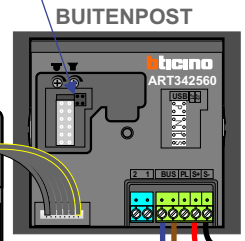

 = systeemkabel  
 Bij andere getwiste kabel **66%** afstand!  
 Bij ongetwiste kabel **max. 50 meter** buitenpost naar videofoon.  
 UTP op aanvraag.

Max. 100 meter systeemkabel tot laatste videofoon

Max. 100 meter