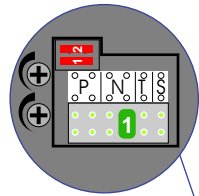

 = systeemkabel  
 Bij andere getwiste kabel **66%** afstand!  
 Bij ongetwiste kabel **max. 50 meter** buitenpost naar videofoon.  
 UTP op aanvraag.

Max. 100 meter systeemkabel tot laatste videofoon

Max. 100 meter