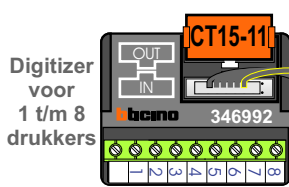

 = systeemkabel  
 Bij andere getwiste kabel **66%** afstand!  
 Bij ongetwiste kabel **max. 50 meter** buitenpost naar videofoon.  
 UTP op aanvraag.

Max. 100 meter systeemkabel tot laatste videofoon

Max. 100 meter

Max. 2 meter