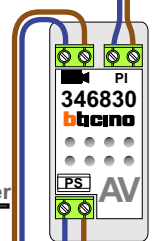

**— = systeemkabel**  
 Bij andere getwiste kabel **66%** afstand!  
 Bij ongetwiste kabel **max. 50 meter** buitenpost naar videofoon.  
 UTP op aanvraag.

Max. 100 meter systeemkabel tot laatste videofoon

Max. 200 meter systeemkabel tot laatste deurtelefoon

NELEC

12 Vdc opener

Max. 100 meter

Max. 2 meter