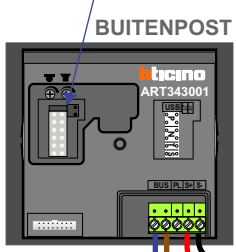

**— = systeemkabel**  
 Bij andere getwiste kabel **66%** afstand!  
 Bij ongetwiste kabel **max. 50 meter** buitenpost naar videofoon.  
 UTP op aanvraag.

Max. 100 meter systeemkabel tot laatste videofoon

Max. 200 meter systeemkabel tot laatste deurtelefoon

NELEC

12 Vdc opener

Max. 100 meter

Max. 2 meter