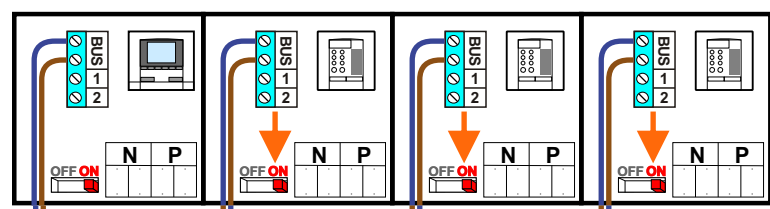

**— = systeemkabel**  
 Bij andere getwiste kabel **66%** afstand!  
 Bij ongetwiste kabel **max. 50 meter** buitenpost naar videofoon.  
 UTP op aanvraag.

Max. 100 meter systeemkabel tot laatste videofoon

Max. 200 meter systeemkabel tot laatste deurtelefoon

NELEC

12 Vdc opener

Max. 100 meter

Max. 2 meter