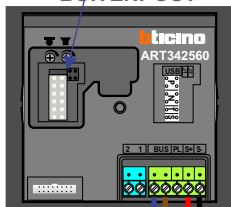

— = systeemkabel

Bij andere getwiste kabel **66%** afstand!
 Bij ongetwiste kabel **max. 50 meter** buitenpost naar videofoon.
 UTP op aanvraag.

NELEC

BUITENPOST

Pot.vrij contact
 tbv deuropener

Max. 100 meter

Max. 100 meter
 systeemkabel tot
 laatste videofoon

BUITENPOST

12 Vdc opener

Max. 100 meter

Max. 2 meter