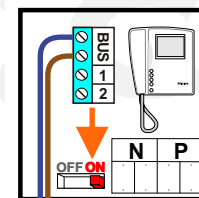

— = systeemkabel

Bij andere getwiste kabel **66%** afstand!
 Bij ongetwiste kabel **max. 50 meter** buitenpost naar videofoon.
 UTP op aanvraag.

NELEC

BUITENPOST

Pot.vrij contact
 tbv deuropener

Max. 100 meter

Max. 100 meter
 systeemkabel tot
 laatste videofoon

BUITENPOST

12 Vdc opener

Max. 100 meter

Max. 2 meter