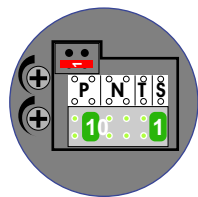

— = systeemkabel

Bij andere getwiste kabel **66%** afstand!
 Bij ongetwiste kabel **max. 50 meter** buitenpost naar videofoon.
 UTP op aanvraag.

NELEC

BUITENPOST

Pot.vrij contact
 tbv deuropener

Max. 100 meter

Max. 100 meter
 systeemkabel tot
 laatste videofoon

BUITENPOST

12 Vdc opener

Max. 100 meter

Max. 2 meter