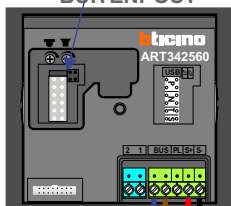

— = systeemkabel

Bij andere getwiste kabel **66%** afstand!
 Bij ongetwiste kabel **max. 50 meter** buitenpost naar videofoon.
 UTP op aanvraag.

NELEC

BUITENPOST

Pot.vrij contact
 tbv deuropener

Max. 100 meter

Max. 100 meter
 systeemkabel tot
 laatste videofoon

BUITENPOST

12 Vdc opener

Max. 100 meter

Max. 2 meter