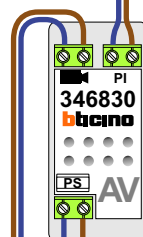

— = systeemkabel
 Bij andere getwiste kabel **66%** afstand!
 Bij ongetwiste kabel **max. 50 meter** buitenpost naar videofoon.
 UTP op aanvraag.

Max. 100 meter systeemkabel tot laatste videofoon

BUIENPOST

12 Vdc opener

Max. 100 meter

Max. 2 meter