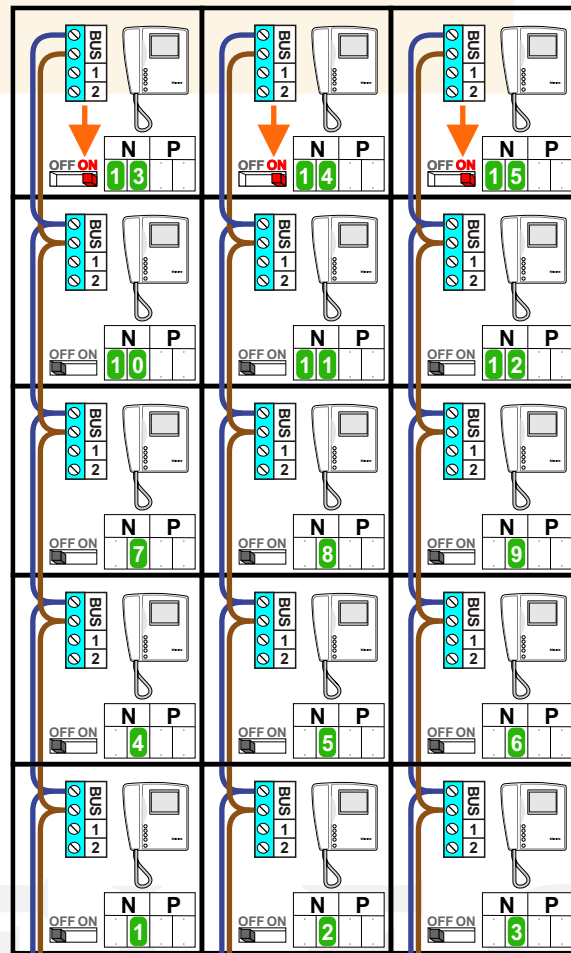

— = systeemkabel
 Bij andere getwiste kabel **66%** afstand!
 Bij ongetwiste kabel **max. 50 meter** buitenpost naar videofoon.
 UTP op aanvraag.

Max. 100 meter systeemkabel tot laatste videofoon

BUIENPOST

12 Vdc opener

Max. 100 meter

Max. 2 meter