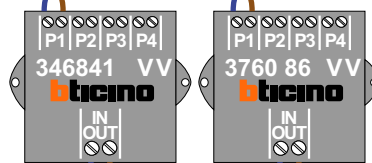

— = systeemkabel
 Bij andere getwiste kabel **66%** afstand!
 Bij ongetwiste kabel **max. 50 meter** buitenpost naar videofoon.
 UTP op aanvraag.

Max. 100 meter systeemkabel tot laatste videofoon

BUIENPOST

12 Vdc opener

Max. 100 meter

Max. 2 meter