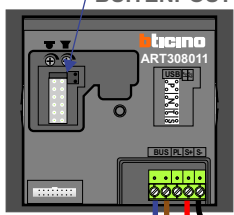

— = systeemkabel
 Bij andere getwiste kabel **66%** afstand!
 Bij ongetwiste kabel **max. 50 meter** buitenpost naar videofoon.
 UTP op aanvraag.

Max. 100 meter systeemkabel tot laatste videofoon

BUIENPOST

12 Vdc opener

Max. 100 meter

Max. 2 meter