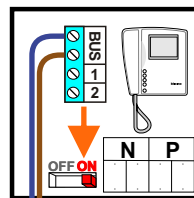

 = systeemkabel

Bij andere getwiste kabel **66%** afstand!
Bij ongetwiste kabel **max. 50 meter** buitenpost naar videofoon.
UTP op aanvraag.

NELEC

Max. 100 meter systeemkabel tot laatste videofoon

BUITENPOST

12 Vdc opener

Max. 100 meter

Max. 2 meter

N=0

NELEC