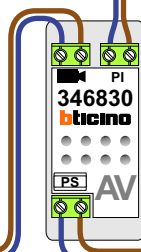

 = systeemkabel

Bij andere getwiste kabel **66%** afstand!
Bij ongetwiste kabel **max. 50 meter** buitenpost naar videofoon.
UTP op aanvraag.

NELEC

Max. 100 meter systeemkabel tot laatste videofoon

BUITENPOST

12 Vdc opener

Max. 100 meter

Max. 2 meter

N=0

NELEC