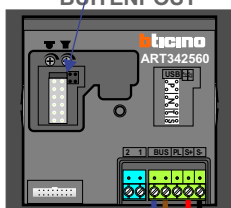

 = systeemkabel

Bij andere getwiste kabel **66%** afstand!
Bij ongetwiste kabel **max. 50 meter** buitenpost naar videofoon.
UTP op aanvraag.

NELEC

Max. 100 meter systeemkabel tot laatste videofoon

BUITENPOST

12 Vdc opener

Max. 100 meter

Max. 2 meter

N=0

NELEC