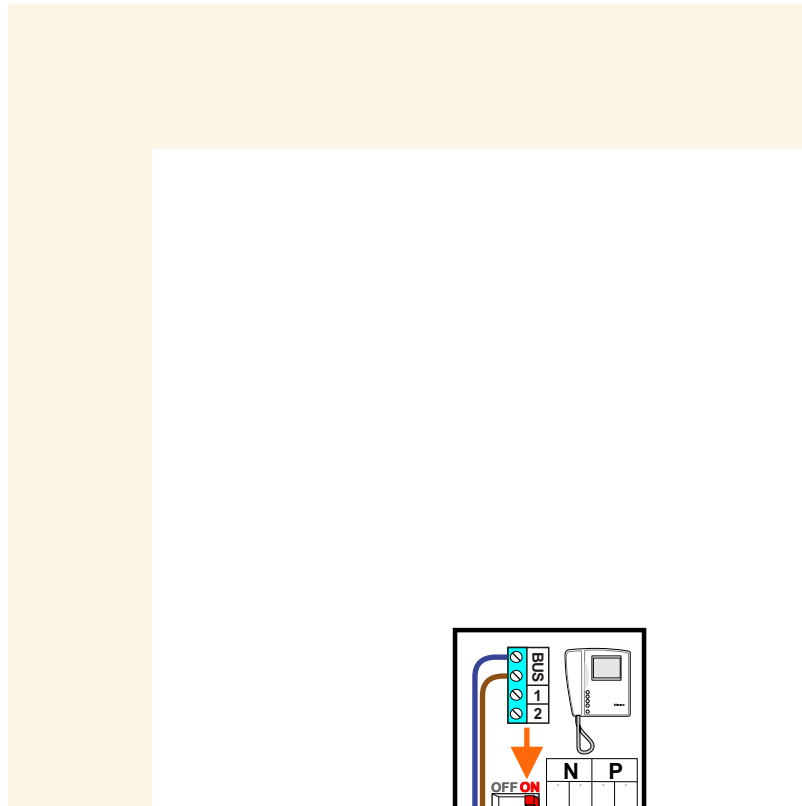

 = systeemkabel

Bij andere getwiste kabel **66%** afstand!
Bij ongetwiste kabel **max. 50 meter** buitenpost naar videofoon.
UTP op aanvraag.

NELEC

Max. 100 meter systeemkabel tot laatste videofoon

BUITENPOST

12 Vdc opener

Max. 100 meter

Max. 2 meter

N=0

NELEC