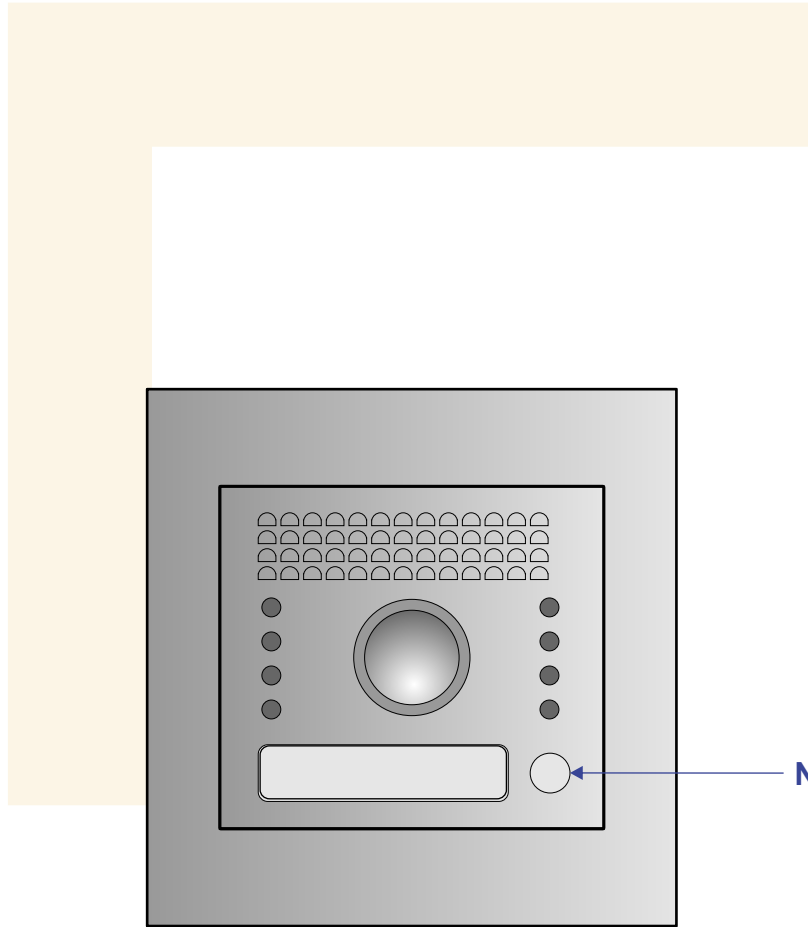

 = systeemkabel

Bij andere getwiste kabel **66%** afstand!
Bij ongetwiste kabel **max. 50 meter** buitenpost naar videofoon.
UTP op aanvraag.

NELEC

Max. 100 meter systeemkabel tot laatste videofoon

BUITENPOST

12 Vdc opener

Max. 100 meter

Max. 2 meter

N=0

NELEC