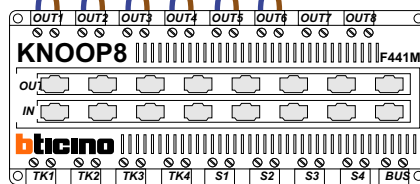

kern coax
mantel coax
min voeding camera
plus voeding camera

Max. 100 meter
systeemkabel tot
laatste videofoon

Max. 100 meter

Max. 2 meter

NELEC