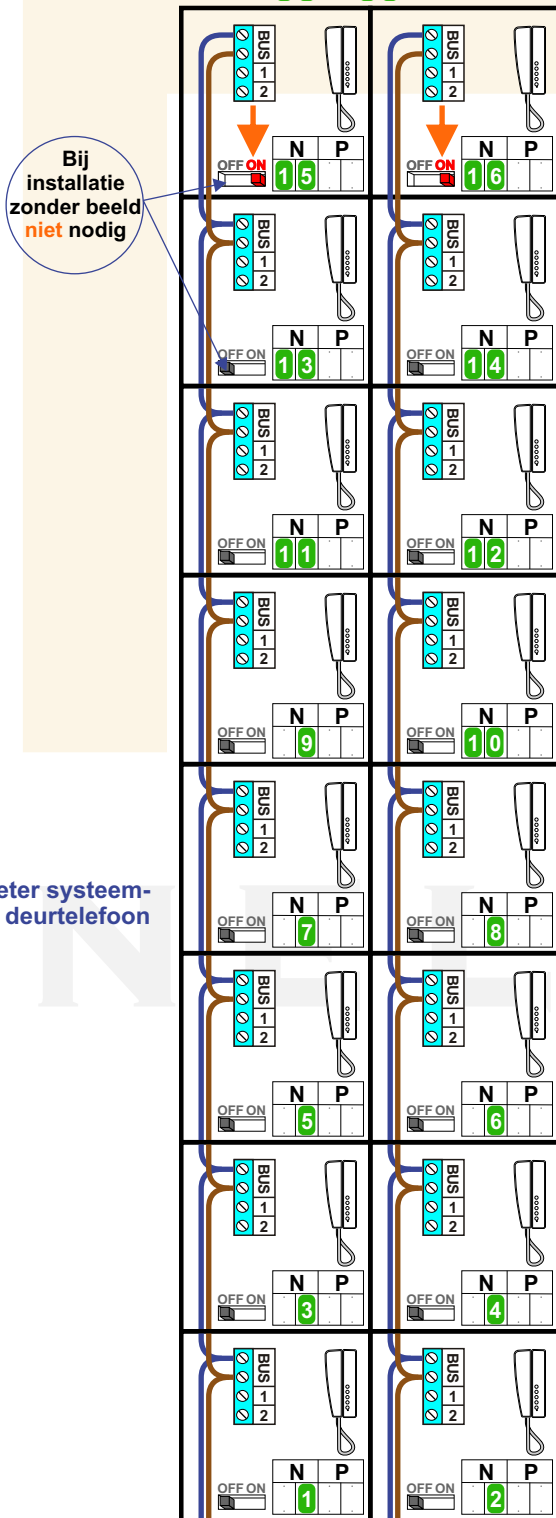

N-waarden in buitenpost van 01-60

N-waarden toestellen: 01 tot 60

N-waarden in buitenpost van 101-160

N-waarden toestellen: 01 tot 60

— = systeemkabel
 Bij kabel 2 x 1 mm²:
 180% afstand!
 Bij kabel 2 x 0,28 mm²:
 60% afstand!
 UTP op aanvraag.

Bij installatie zonder beeld niet nodig

Bij installatie zonder beeld niet nodig

Max. 320 meter systeemkabel tot laatste deurtelefoon

Max. 290 meter

Max. 290 meter