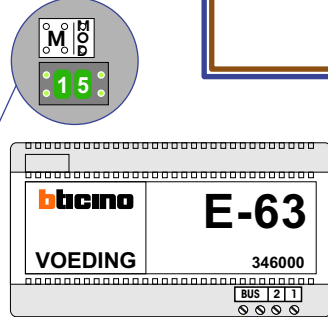

N-waarden in buitenpost van 01-60

N-waarden toestellen: 01 tot 60

N-waarden in buitenpost van 101-160

N-waarden toestellen: 01 tot 60

— = systeemkabel
 Bij kabel 2 x 1 mm²:
 180% afstand!
 Bij kabel 2 x 0,28 mm²:
 60% afstand!
 UTP op aanvraag.

Bij installatie zonder beeld niet nodig

Bij installatie zonder beeld niet nodig

Max. 320 meter systeemkabel tot laatste deurtelefoon

Max. 290 meter

Max. 290 meter