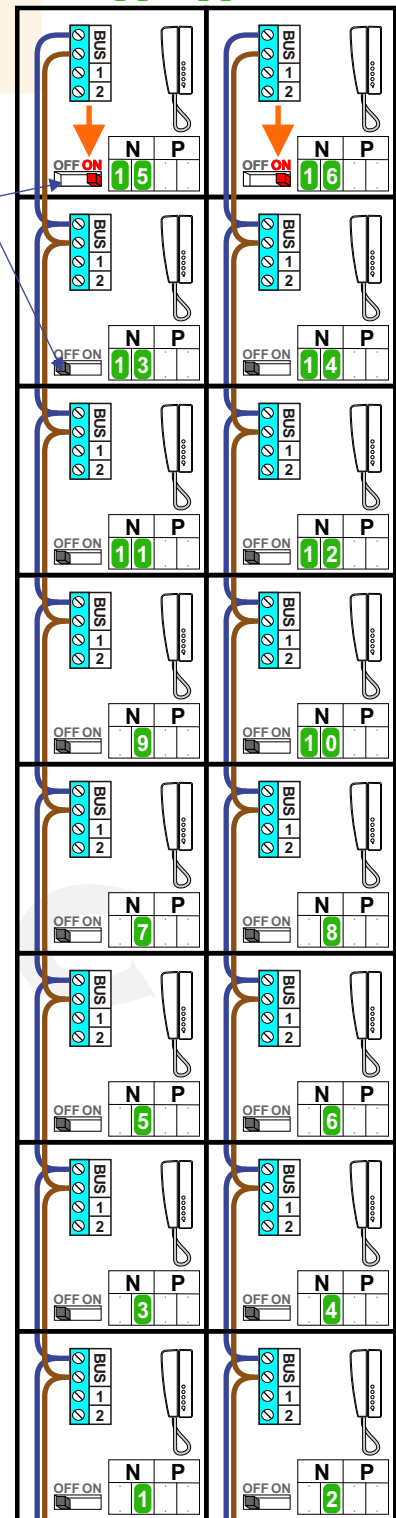

N-waarden in buitenpost van 01-60

N-waarden toestellen: 01 tot 60

N-waarden in buitenpost van 101-160

N-waarden toestellen: 01 tot 60

— = systeemkabel
 Bij kabel 2 x 1 mm²:
 180% afstand!
 Bij kabel 2 x 0,28 mm²:
 60% afstand!
 UTP op aanvraag.

Bij installatie zonder beeld niet nodig

Bij installatie zonder beeld niet nodig

Max. 320 meter systeemkabel tot laatste deurtelefoon

Max. 290 meter

Max. 290 meter