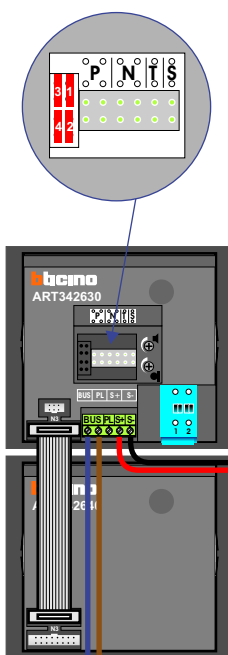

N-waarden in buitenpost van 01-60

N-waarden toestellen: 01 tot 60

N-waarden in buitenpost van 101-160

N-waarden toestellen: 01 tot 60

— = systeemkabel
 Bij kabel 2 x 1 mm²:
 180% afstand!
 Bij kabel 2 x 0,28 mm²:
 60% afstand!
 UTP op aanvraag.

Bij installatie zonder beeld niet nodig

Bij installatie zonder beeld niet nodig

Max. 320 meter systeemkabel tot laatste deurtelefoon

Max. 290 meter

Max. 290 meter