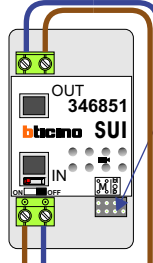

N-waarden in buitenpost van 01-60

N-waarden toestellen: 01 tot 60

N-waarden in buitenpost van 101-160

N-waarden toestellen: 01 tot 60

— = systeemkabel
 Bij kabel 2 x 1 mm²:
 180% afstand!
 Bij kabel 2 x 0,28 mm²:
 60% afstand!
 UTP op aanvraag.

Bij installatie zonder beeld niet nodig

Bij installatie zonder beeld niet nodig

Max. 320 meter systeemkabel tot laatste deurtelefoon

Max. 290 meter

Max. 290 meter