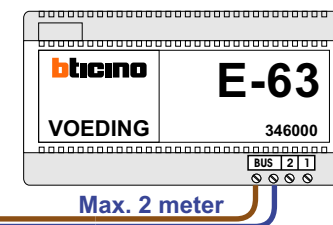

— = systeemkabel  
 Bij andere getwiste kabel **66%** afstand!  
 Bij ongetwiste kabel **max. 50 meter** buitenpost naar videofoon.  
 UTP op aanvraag.

Max. 100 meter  
 systeemkabel tot  
 laatste videofoon

Max. 100 meter

Max. 2 meter

NELEC