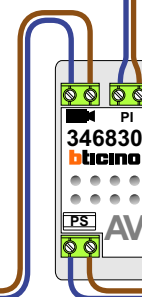

— = systeemkabel  
 Bij andere getwiste kabel **66%** afstand!  
 Bij ongetwiste kabel **max. 50 meter** buitenpost naar videofoon.  
 UTP op aanvraag.

Max. 100 meter  
 systeemkabel tot  
 laatste videofoon

Max. 100 meter

Max. 2 meter

NELEC