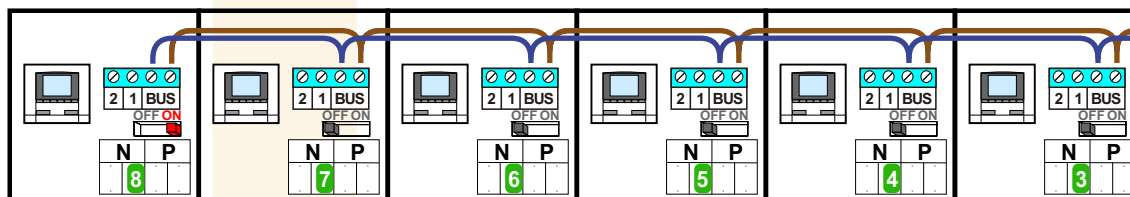

— = systeemkabel  
 Bij andere getwiste kabel **66%** afstand!  
 Bij ongetwiste kabel **max. 50 meter** buitenpost naar videofoon.  
 UTP op aanvraag.

Max. 100 meter  
 systeemkabel tot  
 laatste videofoon

Max. 100 meter

Max. 2 meter

NELEC