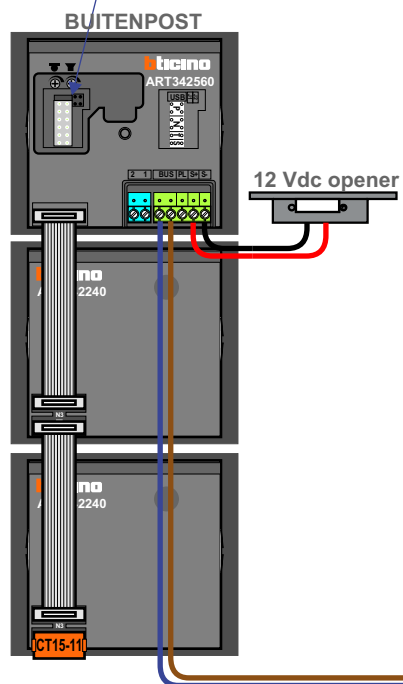

— = systeemkabel  
 Bij andere getwiste kabel **66%** afstand!  
 Bij ongetwiste kabel **max. 50 meter** buitenpost naar videofoon.  
 UTP op aanvraag.

Max. 100 meter  
 systeemkabel tot  
 laatste videofoon

Max. 100 meter

Max. 2 meter

NELEC