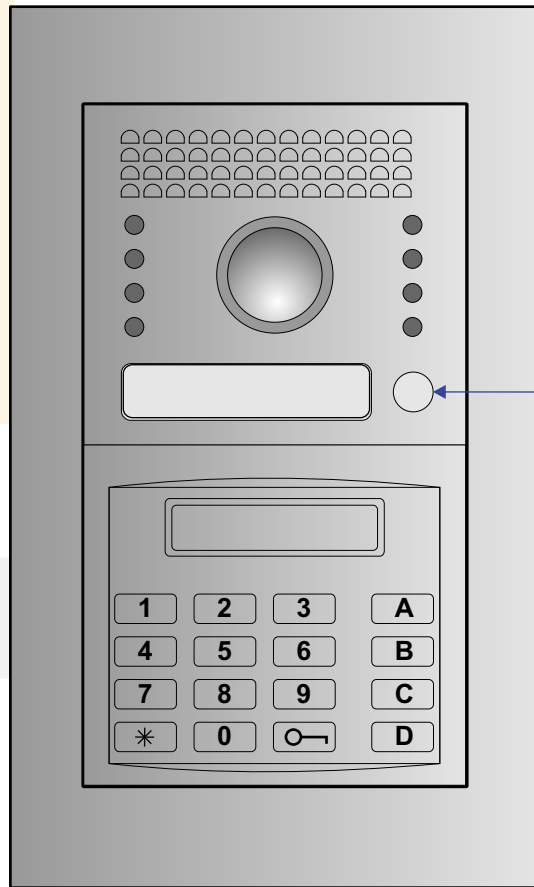

— = systeemkabel
 Bij andere getwiste kabel **66%** afstand!
 Bij ongetwiste kabel **max. 50 meter** buitenpost naar videofoon.
 UTP op aanvraag.

Max. 100 meter systeemkabel tot laatste videofoon

Max. 2 meter

Max. 100 meter

N=0