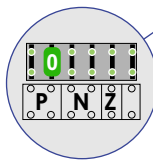

— = systeemkabel
 Bij andere getwiste kabel **66%** afstand!
 Bij ongetwiste kabel **max. 50 meter** buitenpost naar videofoon.
 UTP op aanvraag.

Max. 100 meter systeemkabel tot laatste videofoon

Max. 2 meter