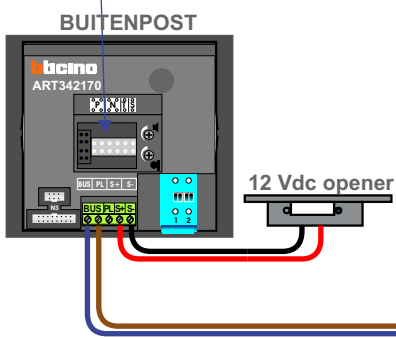

— = systeemkabel
 Bij andere getwiste kabel **66%** afstand!
 Bij ongetwiste kabel **max. 50 meter** buitenpost naar videofoon.
 UTP op aanvraag.

Max. 100 meter systeemkabel tot laatste videofoon

Max. 2 meter

Max. 100 meter

N=0