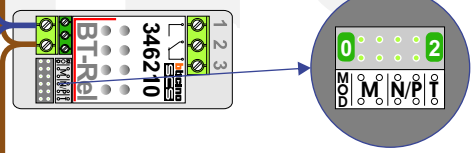

— = systeemkabel
 Bij andere getwiste kabel **66%** afstand!
 Bij ongetwiste kabel **max. 50 meter** buitenpost naar videofoon.
 UTP op aanvraag.

Max. 100 meter systeemkabel tot laatste videofoon

Max. 2 meter

Max. 100 meter

N=0