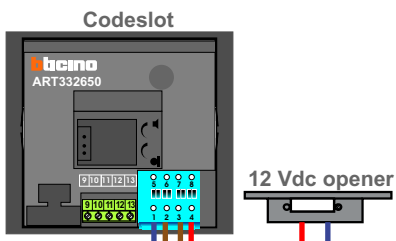

— = systeemkabel
 Bij andere getwiste kabel **66%** afstand!
 Bij ongetwiste kabel **max. 50 meter** buitenpost naar videofoon.
 UTP op aanvraag.

Max. 100 meter systeemkabel tot laatste videofoon

Max. 2 meter

Max. 100 meter

N=0