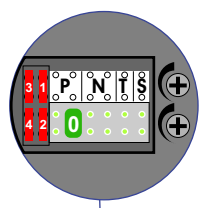

— = systeemkabel
 Bij andere getwiste kabel **66%** afstand!
 Bij ongetwiste kabel **max. 50 meter** buitenpost naar videofoon.
 UTP op aanvraag.

Max. 100 meter systeemkabel tot laatste videofoon

Max. 2 meter

Max. 100 meter

N=0