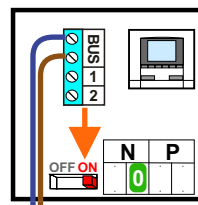

— = systeemkabel
 Bij andere getwiste kabel **66%** afstand!
 Bij ongetwiste kabel **max. 50 meter** buitenpost naar videofoon.
 UTP op aanvraag.

Max. 100 meter systeemkabel tot laatste videofoon

Max. 2 meter