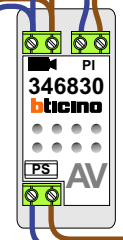

— = systeemkabel
 Bij andere getwiste kabel **66%** afstand!
 Bij ongetwiste kabel **max. 50 meter** buitenpost naar videofoon.
 UTP op aanvraag.

Max. 100 meter systeemkabel tot laatste videofoon

Max. 2 meter