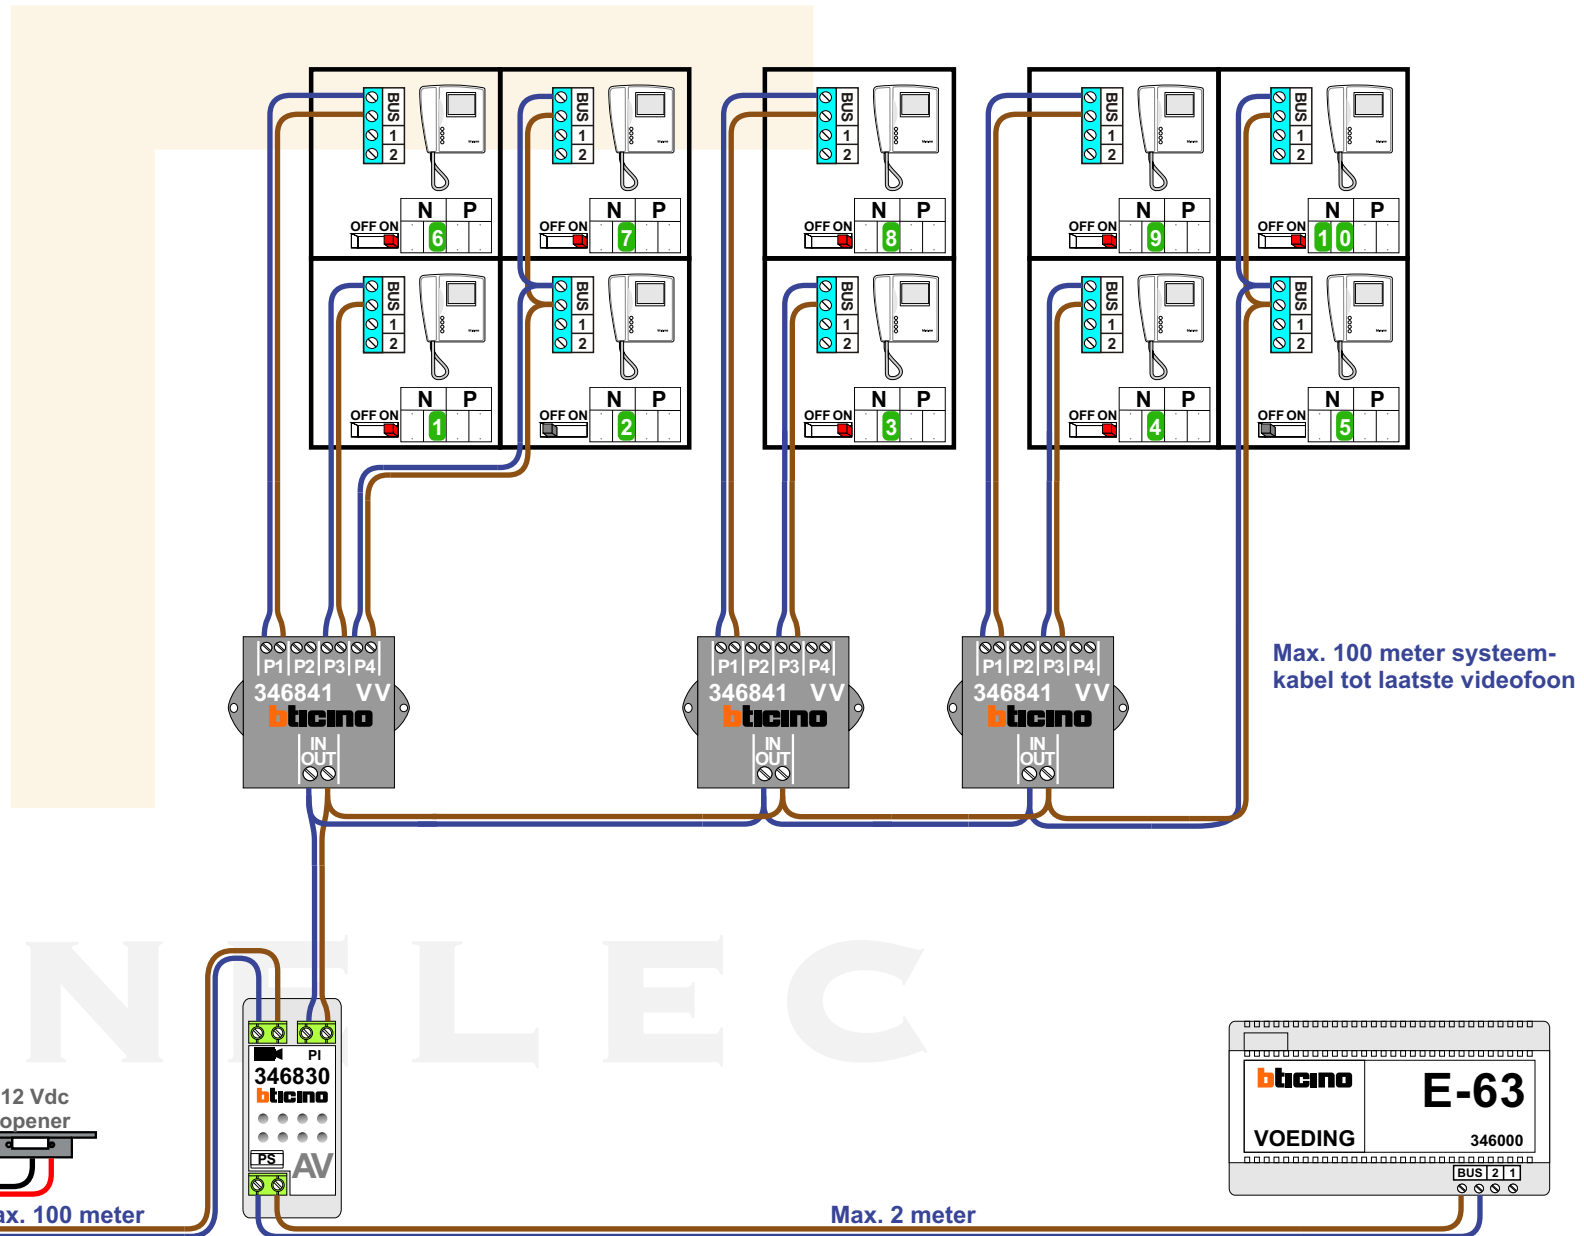

— = systeemkabel
 Bij andere getwiste kabel **66%** afstand!
 Bij ongetwiste kabel **max. 50 meter** buitenpost naar videofoon.
 UTP op aanvraag.

Max. 100 meter systeemkabel tot laatste videofoon

NELEC

Max. 100 meter

Max. 2 meter