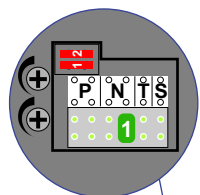

— = systeemkabel
 Bij andere getwiste kabel **66%** afstand!
 Bij ongetwiste kabel **max. 50 meter** buitenpost naar videofoon.
 UTP op aanvraag.

Max. 100 meter systeemkabel tot laatste videofoon

NELEC

Max. 100 meter