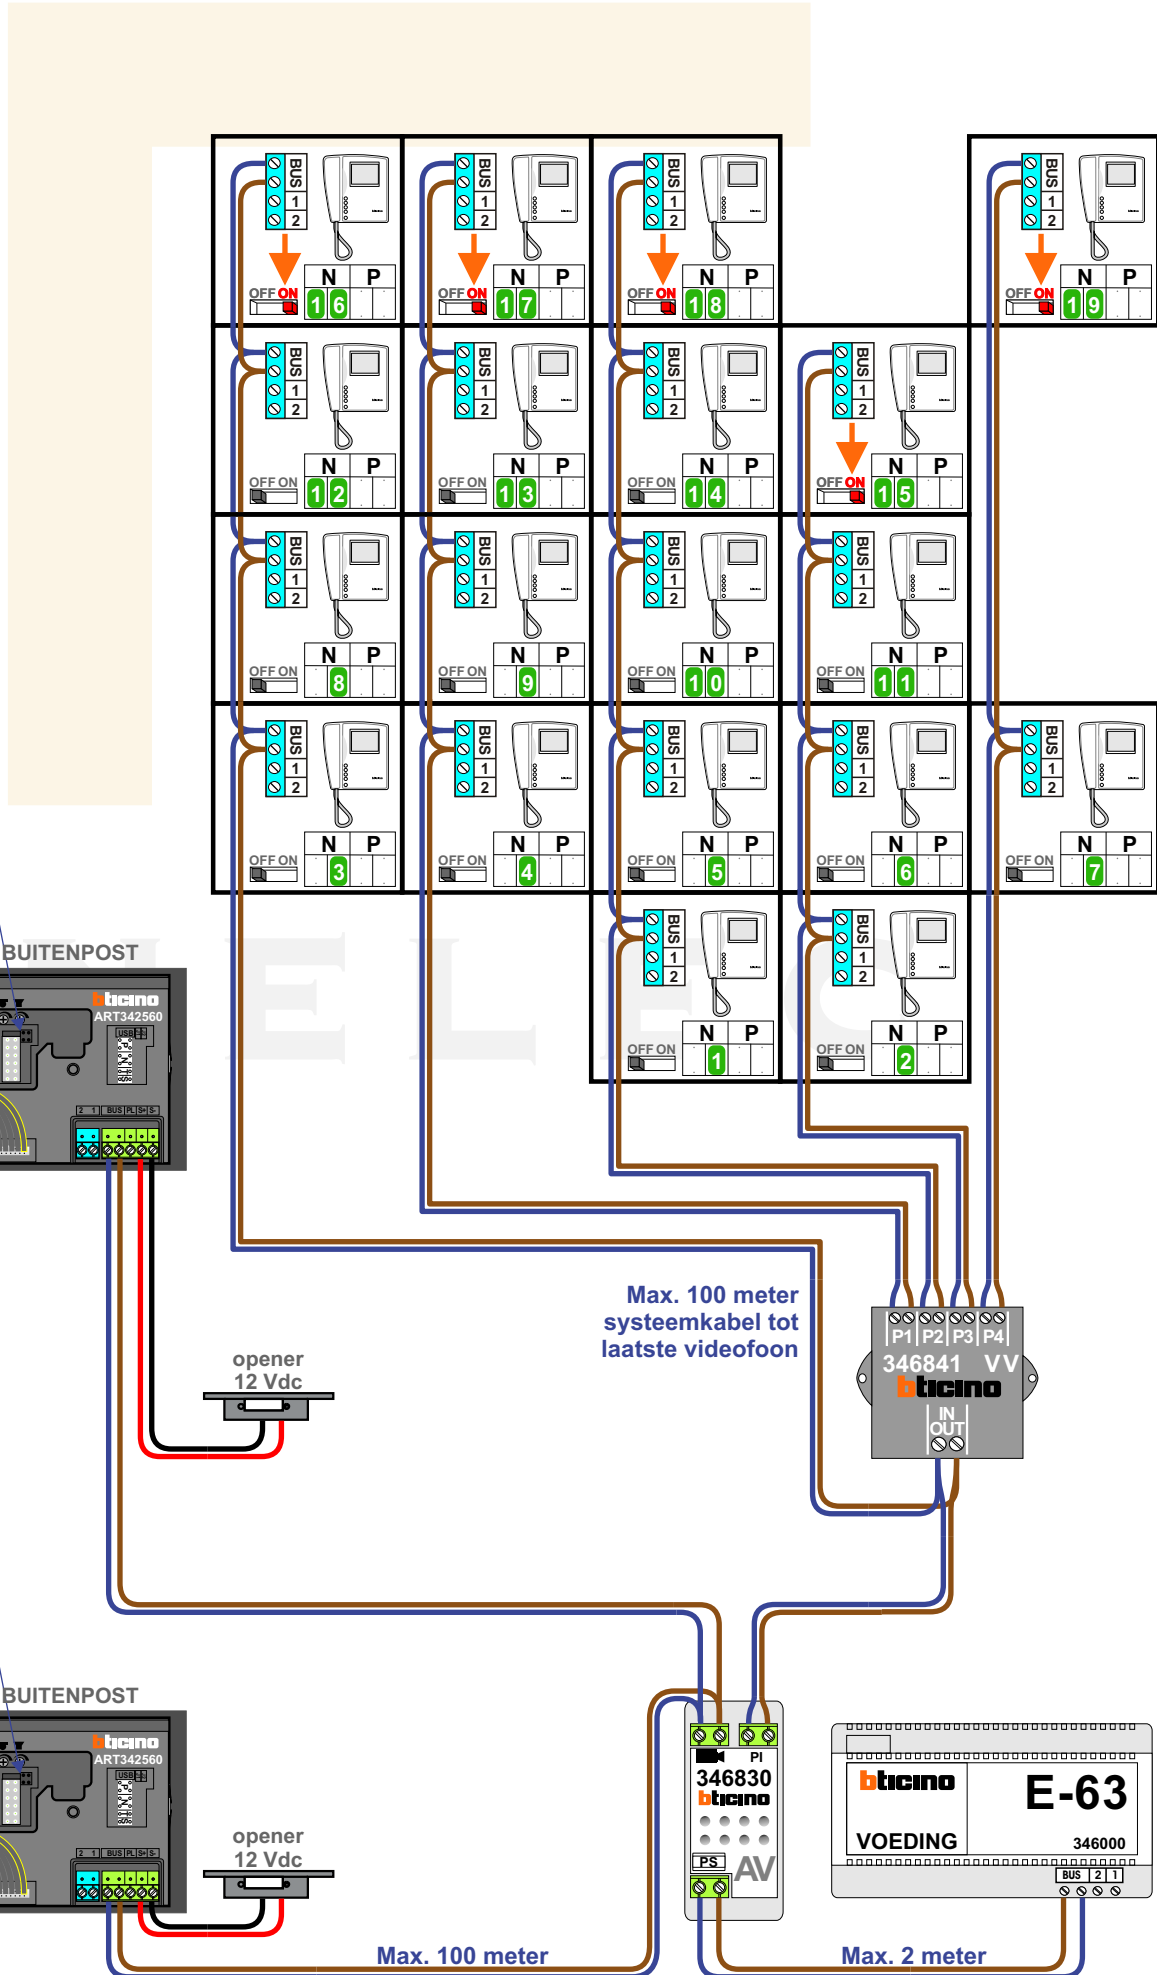

— = systeemkabel  
 Bij andere getwiste kabel **66%** afstand!  
 Bij ongetwiste kabel **max. 50 meter** buitenpost naar videofoon.  
 UTP op aanvraag.

Max. 100 meter systeemkabel tot laatste videofoon

Max. 100 meter

Max. 2 meter