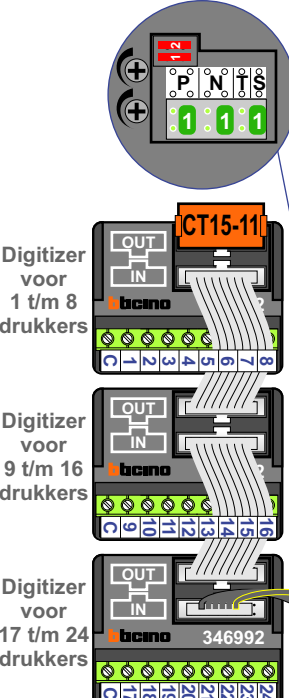

— = systeemkabel  
 Bij andere getwiste kabel **66%** afstand!  
 Bij ongetwiste kabel **max. 50 meter** buitenpost naar videofoon.  
 UTP op aanvraag.

Max. 100 meter systeemkabel tot laatste videofoon

Max. 100 meter

Max. 2 meter