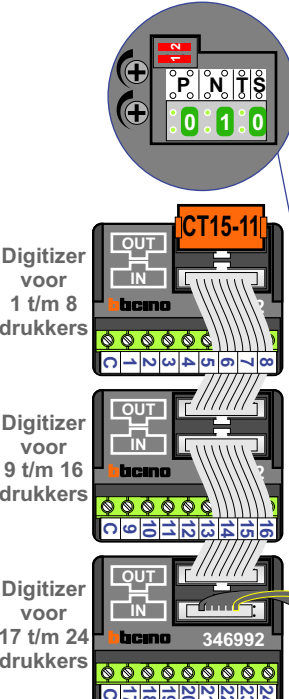

— = systeemkabel  
 Bij andere getwiste kabel **66%** afstand!  
 Bij ongetwiste kabel **max. 50 meter** buitenpost naar videofoon.  
 UTP op aanvraag.

Max. 100 meter systeemkabel tot laatste videofoon

Max. 100 meter

Max. 2 meter