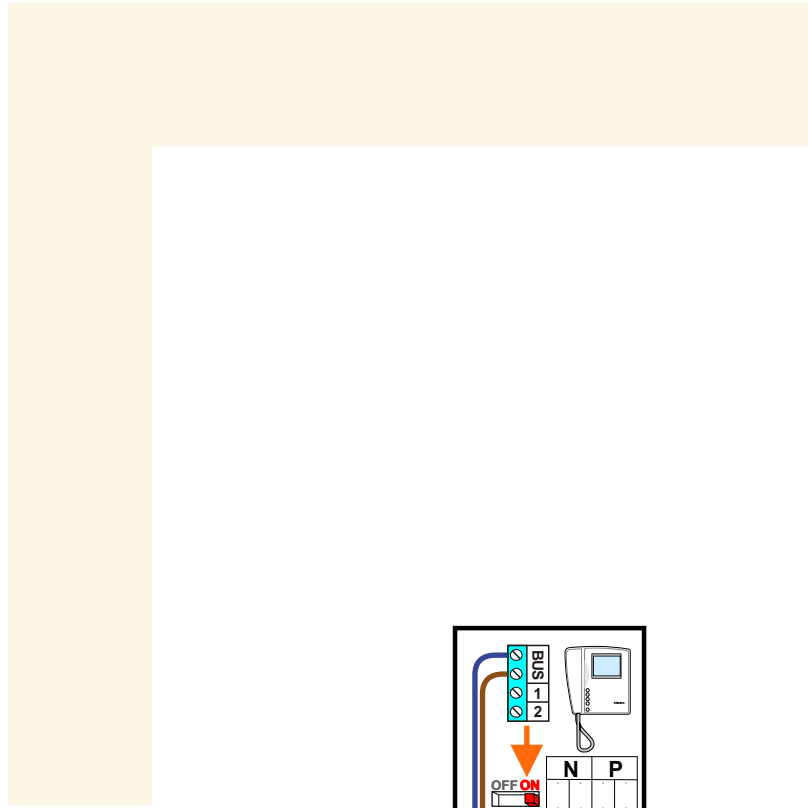

 = systeemkabel

Bij andere getwiste kabel **66%** afstand!  
Bij ongetwiste kabel **max. 50 meter** buitenpost naar videofoon.  
UTP op aanvraag.

NELEC

Max. 100 meter systeemkabel tot laatste videofoon

BUITENPOST

Max. 100 meter

Max. 2 meter

NELEC

BUITENPOST

12 Vdc opener