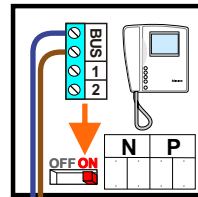

 = systeemkabel

Bij andere getwiste kabel **66%** afstand!  
Bij ongetwiste kabel **max. 50 meter** buitenpost naar videofoon.  
UTP op aanvraag.

NELEC

Max. 100 meter systeemkabel tot laatste videofoon

BUITENPOST

Max. 100 meter

Max. 2 meter

NELEC

BUITENPOST

12 Vdc opener