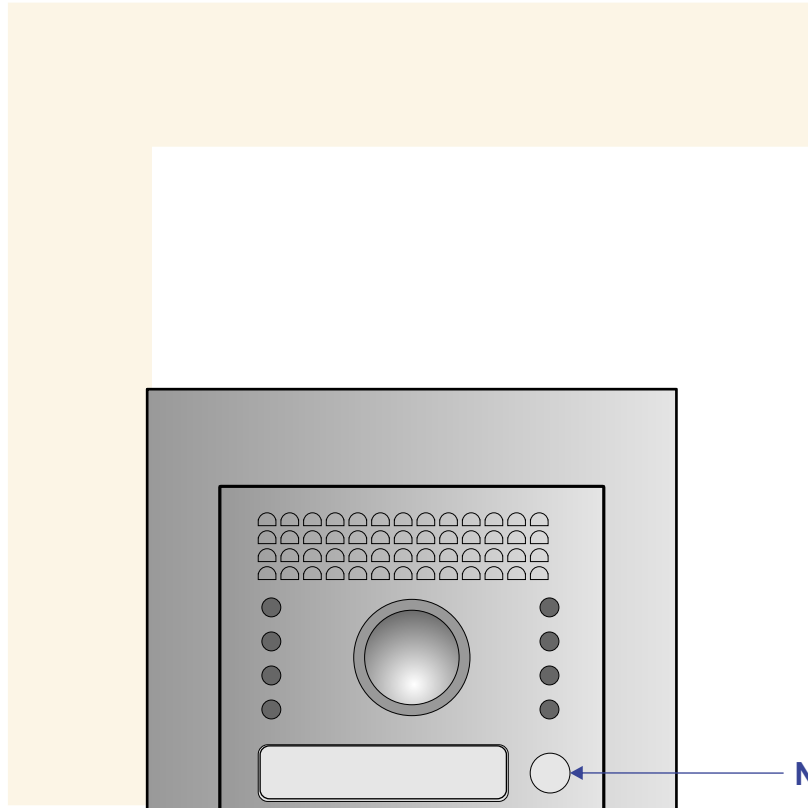

 = systeemkabel

Bij andere getwiste kabel **66%** afstand!  
Bij ongetwiste kabel **max. 50 meter** buitenpost naar videofoon.  
UTP op aanvraag.

NELEC

Max. 100 meter systeemkabel tot laatste videofoon

BUITENPOST

Max. 100 meter

Max. 2 meter

NELEC

BUITENPOST

12 Vdc opener