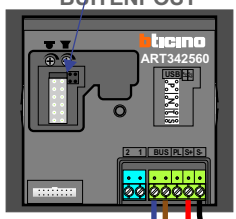

 = systeemkabel

Bij andere getwiste kabel **66%** afstand!  
Bij ongetwiste kabel **max. 50 meter** buitenpost naar videofoon.  
UTP op aanvraag.

NELEC

Max. 100 meter systeemkabel tot laatste videofoon

BUITENPOST

Max. 100 meter

Max. 2 meter

NELEC

BUITENPOST

12 Vdc opener