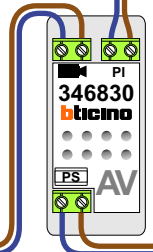

 = systeemkabel

Bij andere getwiste kabel **66%** afstand!  
Bij ongetwiste kabel **max. 50 meter** buitenpost naar videofoon.  
UTP op aanvraag.

NELEC

Max. 100 meter systeemkabel tot laatste videofoon

BUITENPOST

Max. 100 meter

Max. 2 meter

NELEC

BUITENPOST

12 Vdc opener