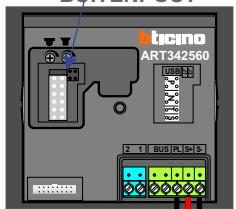

Max. 100 meter

Max. 2 meter

NELEC

BUITENPOST

12 Vdc opener