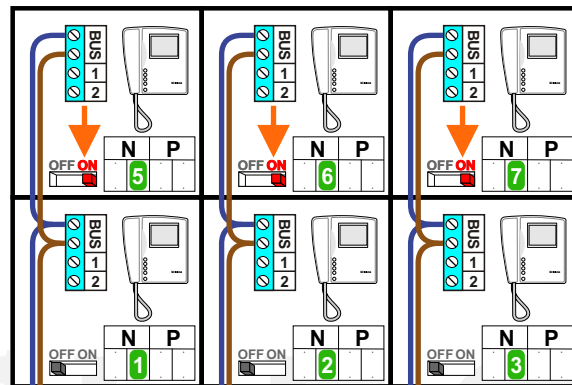

— = systeemkabel
 Bij andere getwiste kabel **66%** afstand!
 Bij ongetwiste kabel **max. 50 meter** buitenpost naar videofoon.
 UTP op aanvraag.

Max. 100 meter systeemkabel tot laatste videofoon

Max. 2 meter