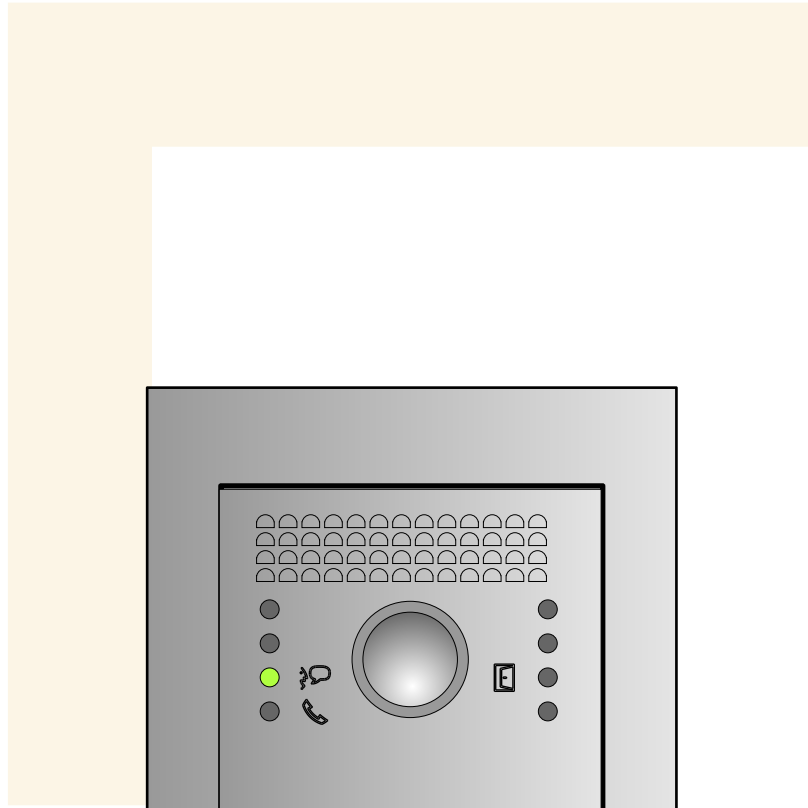

— = systeemkabel
 Bij andere getwiste kabel **66%** afstand!
 Bij ongetwiste kabel **max. 50 meter** buitenpost naar videofoon.
 UTP op aanvraag.

Max. 100 meter systeemkabel tot laatste videofoon

Max. 2 meter