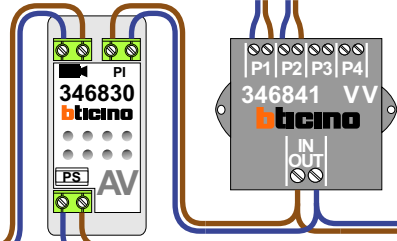

— = systeemkabel
 Bij andere getwiste kabel **66%** afstand!
 Bij ongetwiste kabel **max. 50 meter** buitenpost naar videofoon.
 UTP op aanvraag.

Max. 100 meter systeemkabel tot laatste videofoon

Max. 2 meter