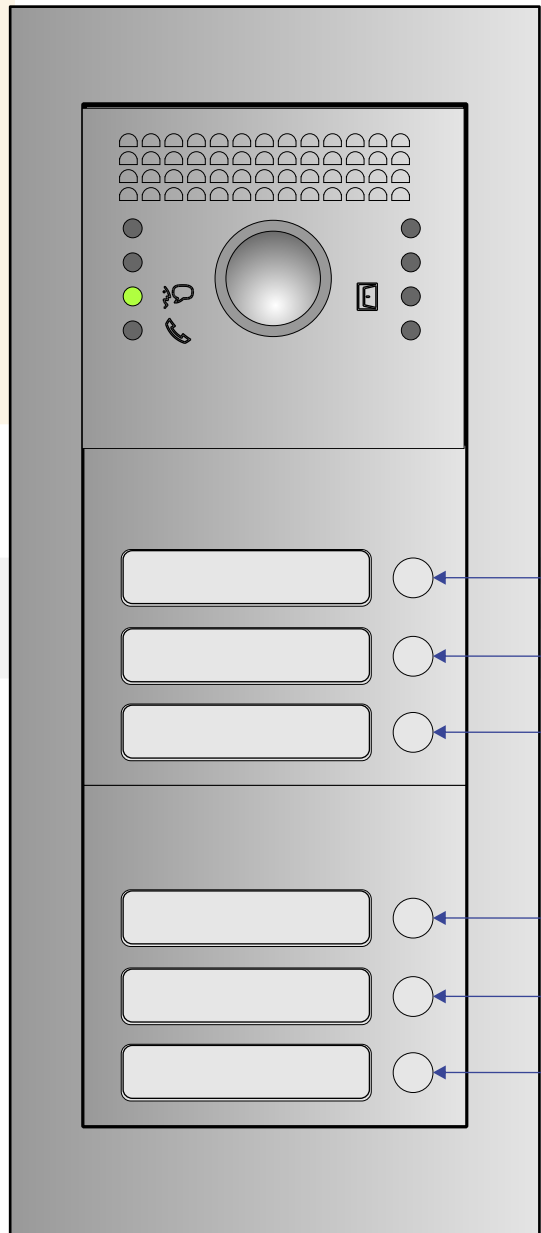

— = systeemkabel
 Bij andere getwiste kabel **66%** afstand!
 Bij ongetwiste kabel **max. 50 meter** buitenpost naar videofoon.
 UTP op aanvraag.

Max. 100 meter systeemkabel tot laatste videofoon

Max. 2 meter

N=8

N=7

N=6

N=5

N=4

N=3

N=2

N=1