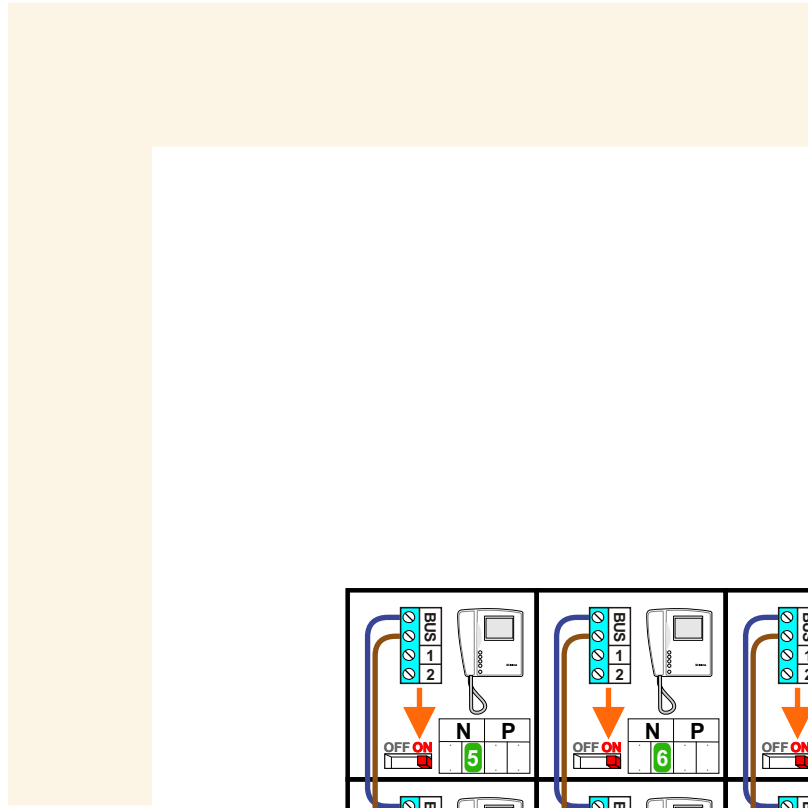

— = systeemkabel
 Bij andere getwiste kabel **66%** afstand!
 Bij ongetwiste kabel **max. 50 meter** buitenpost naar videofoon.
 UTP op aanvraag.

Max. 100 meter systeemkabel tot laatste videofoon

Max. 2 meter