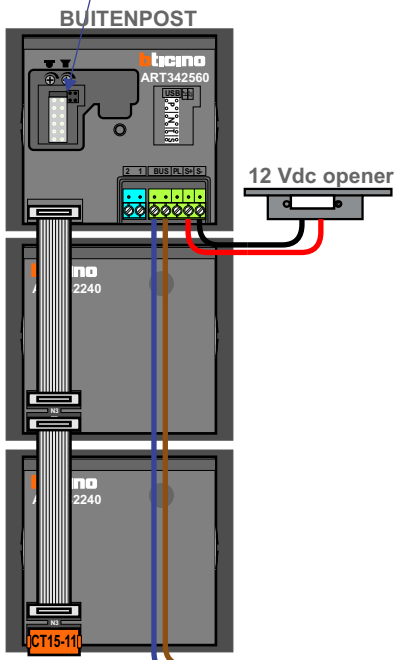

— = systeemkabel
 Bij andere getwiste kabel **66%** afstand!
 Bij ongetwiste kabel **max. 50 meter** buitenpost naar videofoon.
 UTP op aanvraag.

Max. 100 meter systeemkabel tot laatste videofoon

Max. 2 meter