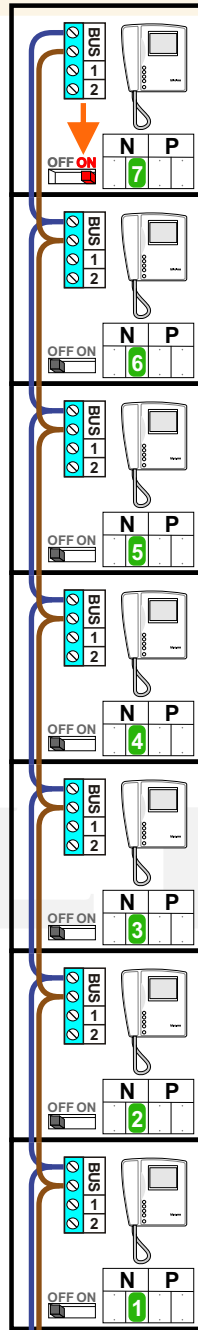

— = systeemkabel
 Bij andere getwiste kabel **66%** afstand!
 Bij ongetwiste kabel **max. 50 meter** buitenpost naar videofoon. UTP op aanvraag.

Max. 100 meter systeemkabel tot laatste videofoon

2 videofoons in 1 woning