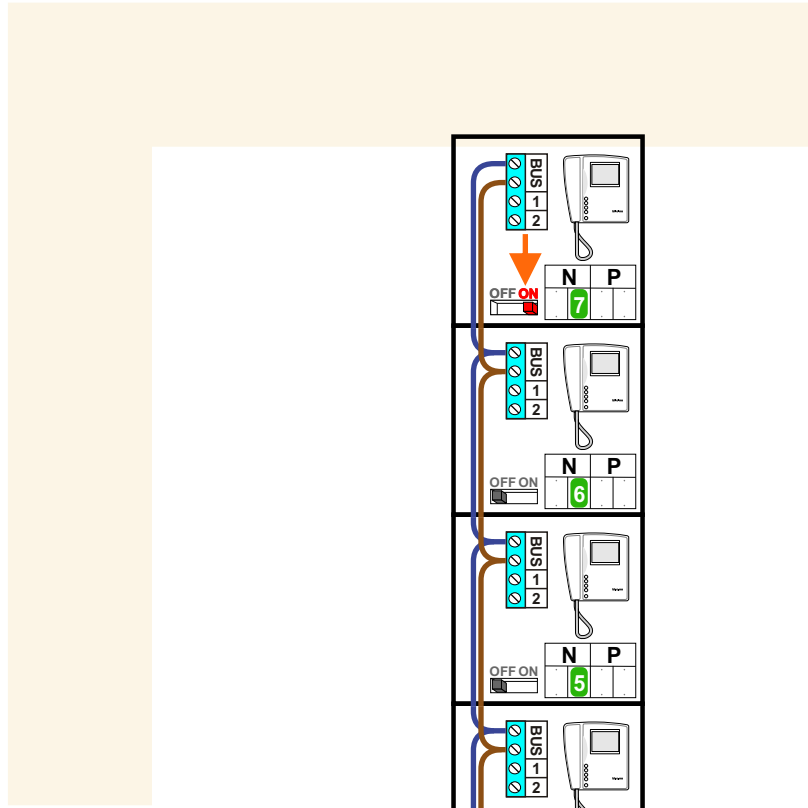

— = systeemkabel
 Bij andere getwiste kabel **66%** afstand!
 Bij ongetwiste kabel **max. 50 meter** buitenpost naar videofoon. UTP op aanvraag.

Max. 100 meter systeemkabel tot laatste videofoon

2 videofoons in 1 woning