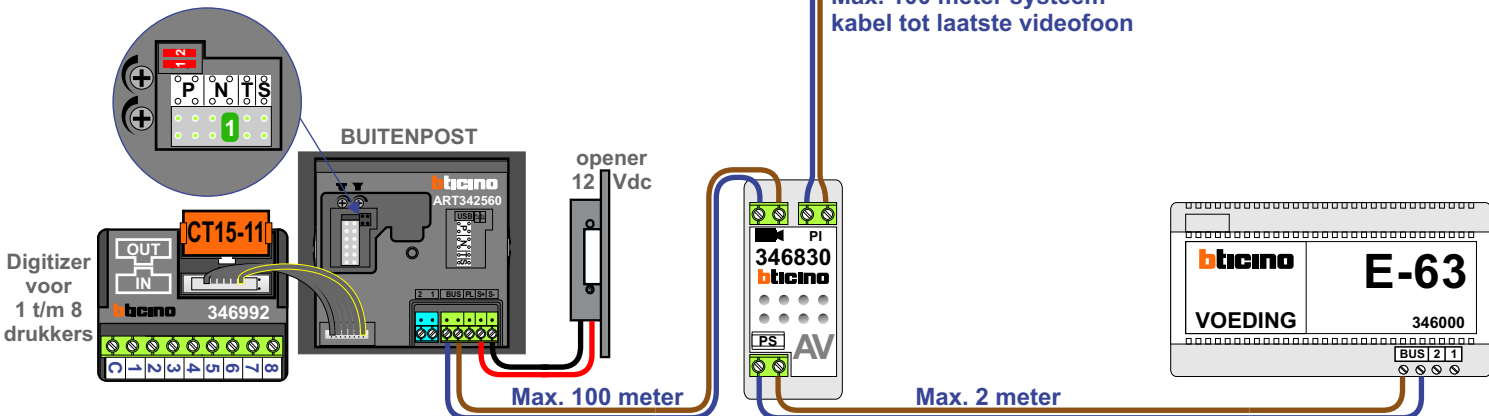

— = systeemkabel
 Bij andere getwiste kabel **66%** afstand!
 Bij ongetwiste kabel **max. 50 meter** buitenpost naar videofoon. UTP op aanvraag.

Max. 100 meter systeemkabel tot laatste videofoon

2 videofoons in 1 woning