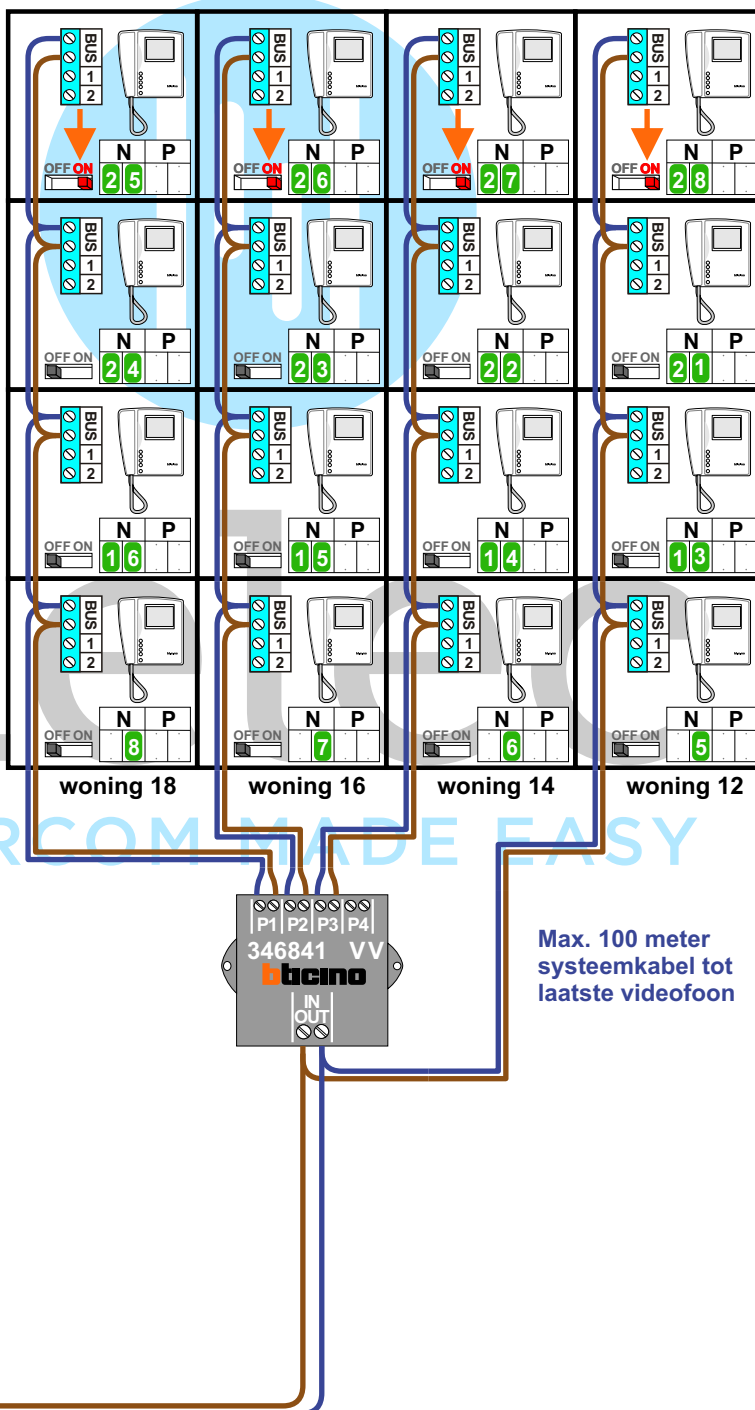

 = systeemkabel

Bij andere getwiste kabel **66%** afstand!
Bij ongetwiste kabel **max. 50 meter** buitenpost naar videofoon.
UTP op aanvraag.

Max. 100 meter systeemkabel tot laatste videofoon

Max. 100 meter

Max. 2 meter

Naar pagina 2

Huisnummer	N-Waarde
4	1
6	2
8	3
10	4
12	5
14	6
16	7
18	8
20	9
22	10
24	11
26	12
28	13
30	14
32	15
34	16
36	17
38	18
40	19
42	20
44	21
46	22
48	23
50	24
52	25
54	26
56	27
58	28