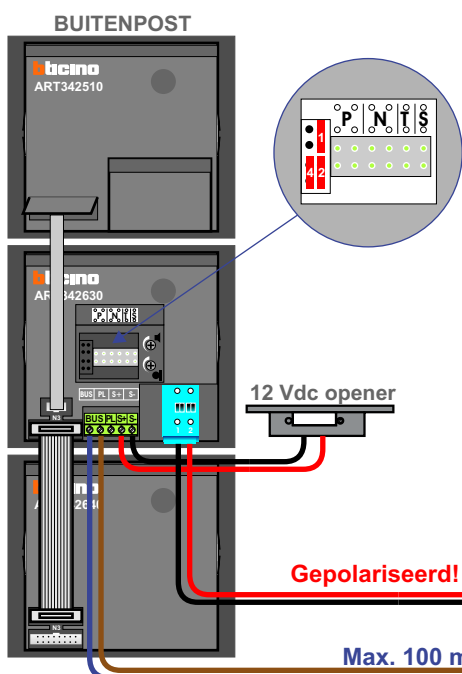

 = systeemkabel

Bij andere getwiste kabel **66%** afstand!
Bij ongetwiste kabel **max. 50 meter** buitenpost naar videofoon.
UTP op aanvraag.

Max. 100 meter systeemkabel tot laatste videofoon

Max. 100 meter

Max. 2 meter

Naar pagina 2

Huisnummer	N-Waarde
4	1
6	2
8	3
10	4
12	5
14	6
16	7
18	8
20	9
22	10
24	11
26	12
28	13
30	14
32	15
34	16
36	17
38	18
40	19
42	20
44	21
46	22
48	23
50	24
52	25
54	26
56	27
58	28