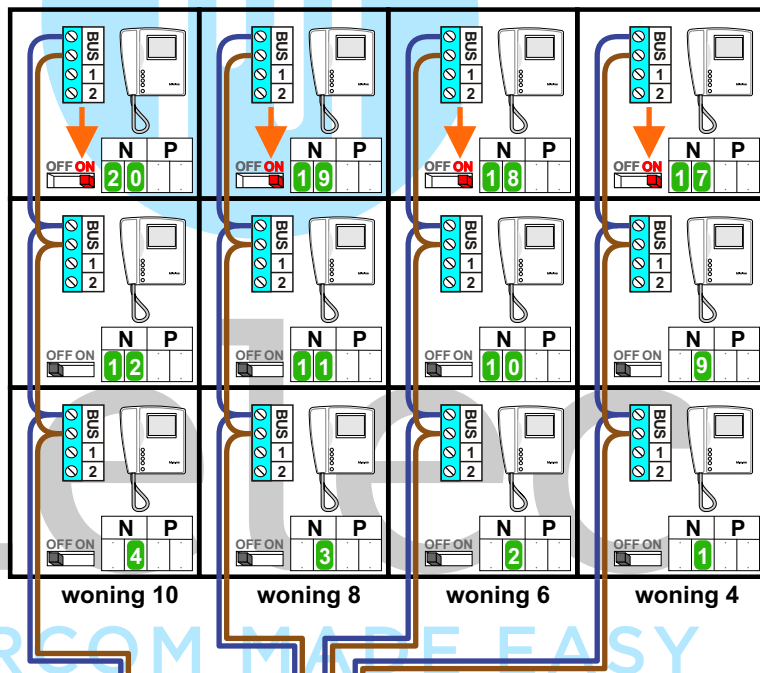

 = systeemkabel

Bij andere getwiste kabel **66%** afstand!
Bij ongetwiste kabel **max. 50 meter** buitenpost naar videofoon.
UTP op aanvraag.

Max. 100 meter systeemkabel tot laatste videofoon

Max. 100 meter

Max. 2 meter

Naar pagina 2

Huisnummer	N-Waarde
4	1
6	2
8	3
10	4
12	5
14	6
16	7
18	8
20	9
22	10
24	11
26	12
28	13
30	14
32	15
34	16
36	17
38	18
40	19
42	20
44	21
46	22
48	23
50	24
52	25
54	26
56	27
58	28