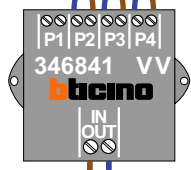

 = systeemkabel

Bij andere getwiste kabel **66%** afstand!
Bij ongetwiste kabel **max. 50 meter** buitenpost naar videofoon.
UTP op aanvraag.

Max. 100 meter systeemkabel tot laatste videofoon

Max. 100 meter