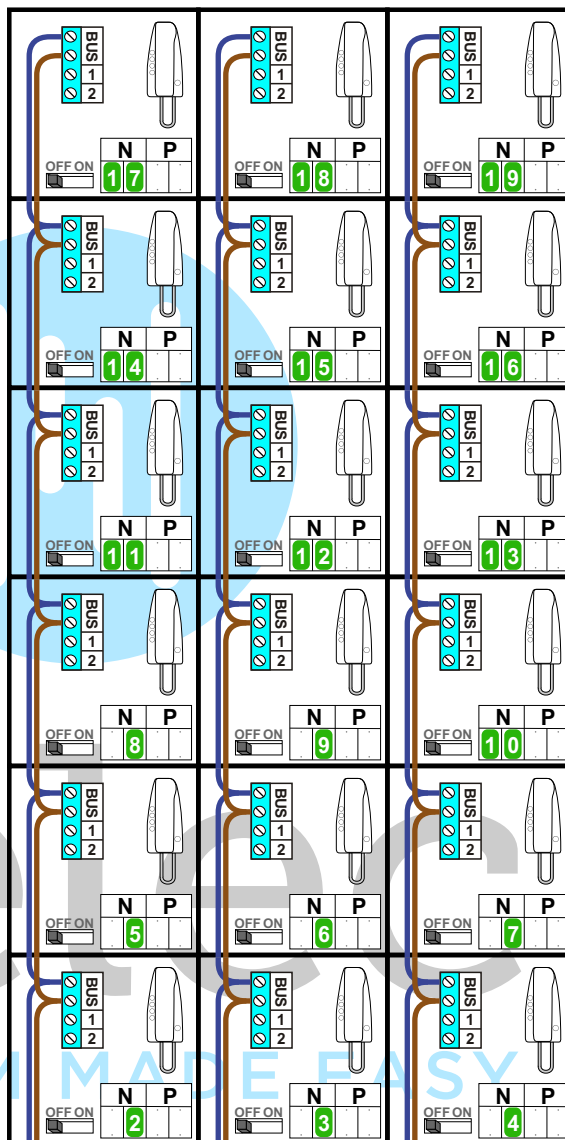

**— = systeemkabel**  
 Bij kabel 2 x 1 mm<sup>2</sup>:  
**180%** afstand!  
 Bij kabel 2 x 0,28 mm<sup>2</sup>:  
**60%** afstand!  
 UTP op aanvraag.

Bij een audio installatie mag je aftakken.

Op de tekening staan 18 deurtelefoons afgebeeld maar het zijn er in werkelijkheid 84, N=1 t/m N=84

Max. 320 meter systeemkabel tot laatste deurtelefoon

Max. 290 meter

**Receptie**

Huisnummer	N-waarde
1	1
101	2
102	3
103	4
104	5
105	6
106	7
107	8
108	9
109	10
110	11
111	12
112	13
113	14
114	15
115	16
116	17
117	18
118	19
120	20
121	21
201	22
202	23
203	24
204	25
205	26
206	27
207	28
208	29
209	30
210	31
211	32
212	33
213	34
214	35
215	36
216	37
217	38
218	39
219	40
220	41
221	42
202A	43

Huisnummer	N-waarde
301	44
302	45
303	46
304	47
305	48
306	49
307	50
308	51
309	52
310	53
311	54
312	55
313	56
314	57
315	58
316	59
317	60
318	61
319	62
320	63
321	64
401	65
402	66
403	67
404	68
405	69
501	70
502	71
503	72
504	73
505	74
601	75
602	76
603	77
604	78
605	79
701	80
702	81
703	82
704	83
705	84