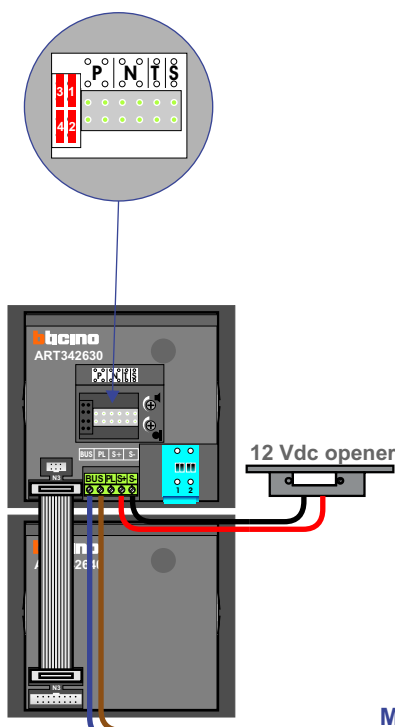

**— = systeemkabel**  
 Bij kabel 2 x 1 mm<sup>2</sup>:  
**180%** afstand!  
 Bij kabel 2 x 0,28 mm<sup>2</sup>:  
**60%** afstand!  
 UTP op aanvraag.

Bij een audio installatie mag je aftakken.

Op de tekening staan 18 deurtelefoons afgebeeld maar het zijn er in werkelijkheid 84, N=1 t/m N=84

Max. 320 meter systeemkabel tot laatste deurtelefoon

Max. 290 meter

**Receptie**

Huisnummer	N-waarde
1	1
101	2
102	3
103	4
104	5
105	6
106	7
107	8
108	9
109	10
110	11
111	12
112	13
113	14
114	15
115	16
116	17
117	18
118	19
120	20
121	21
201	22
202	23
203	24
204	25
205	26
206	27
207	28
208	29
209	30
210	31
211	32
212	33
213	34
214	35
215	36
216	37
217	38
218	39
219	40
220	41
221	42
202A	43