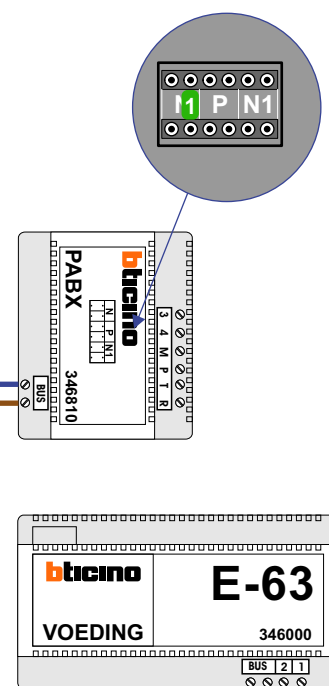

**— = systeemkabel**  
 Bij kabel 2 x 1 mm<sup>2</sup>:  
**180%** afstand!  
 Bij kabel 2 x 0,28 mm<sup>2</sup>:  
**60%** afstand!  
 UTP op aanvraag.

Bij een audio installatie mag je aftakken.

Op de tekening staan 18 deurtelefoons afgebeeld maar het zijn er in werkelijkheid 84, N=1 t/m N=84

Max. 320 meter systeemkabel tot laatste deurtelefoon

Max. 290 meter

**Receptie**

Huisnummer	N-waarde
1	1
101	2
102	3
103	4
104	5
105	6
106	7
107	8
108	9
109	10
110	11
111	12
112	13
113	14
114	15
115	16
116	17
117	18
118	19
120	20
121	21
201	22
202	23
203	24
204	25
205	26
206	27
207	28
208	29
209	30
210	31
211	32
212	33
213	34
214	35
215	36
216	37
217	38
218	39
219	40
220	41
221	42
202A	43

Huisnummer	N-waarde
301	44
302	45
303	46
304	47
305	48
306	49
307	50
308	51
309	52
310	53
311	54
312	55
313	56
314	57
315	58
316	59
317	60
318	61
319	62
320	63
321	64
401	65
402	66
403	67
404	68
405	69
501	70
502	71
503	72
504	73
505	74
601	75
602	76
603	77
604	78
605	79
701	80
702	81
703	82
704	83
705	84