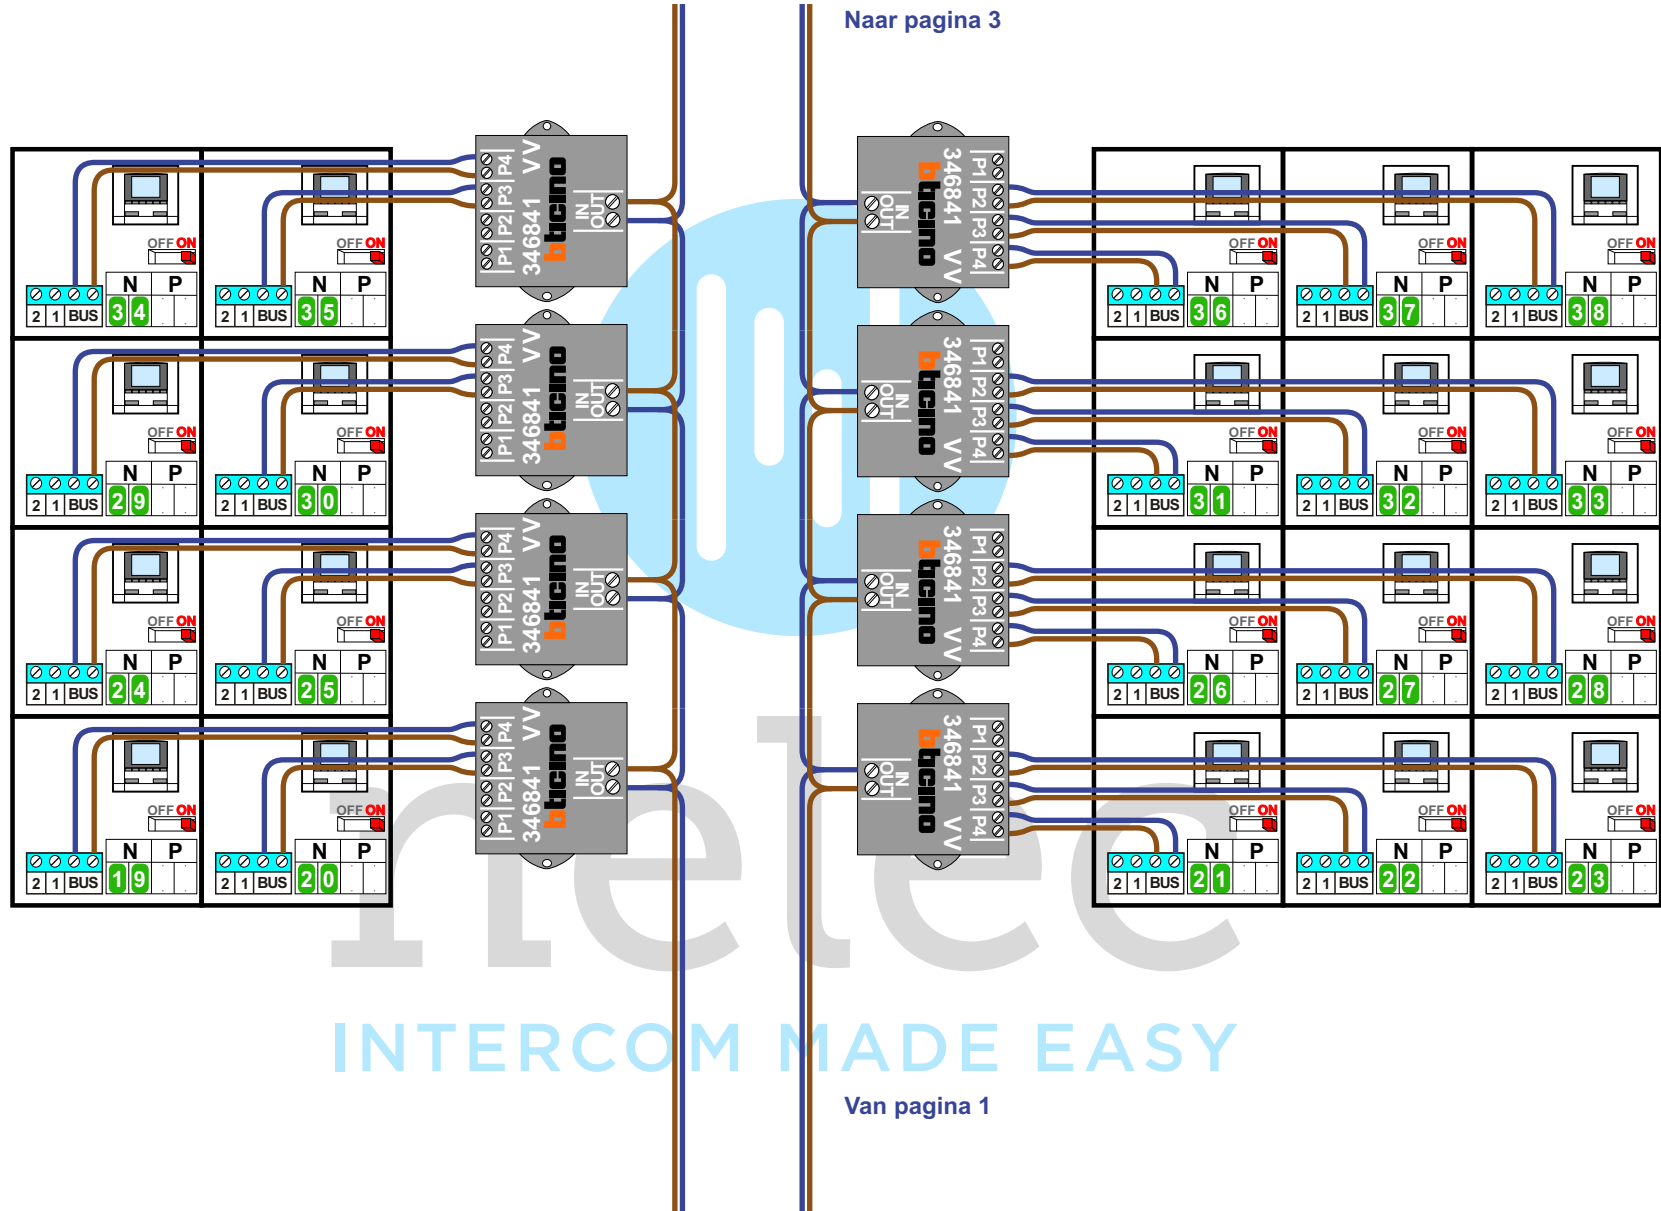

De anders van de bus moeten **echt op de connector** doorgelust worden!

— = systeemkabel  
Bij andere getwiste kabel **66%** afstand!  
Bij ongetwiste kabel **max. 50 meter** buitenpost naar videofoon.  
UTP op aanvraag.

Naar pagina 2

Woonlaag  
1 t/m 4

Max. 100 meter

Max. 2 meter

Woonlaag  
5 t/m 8

Naar pagina 3

Van pagina 1

INTERCOM MADE EASY

Woonlaag  
9 t/m11

INTERCOM MADE EASY

Van pagina 2