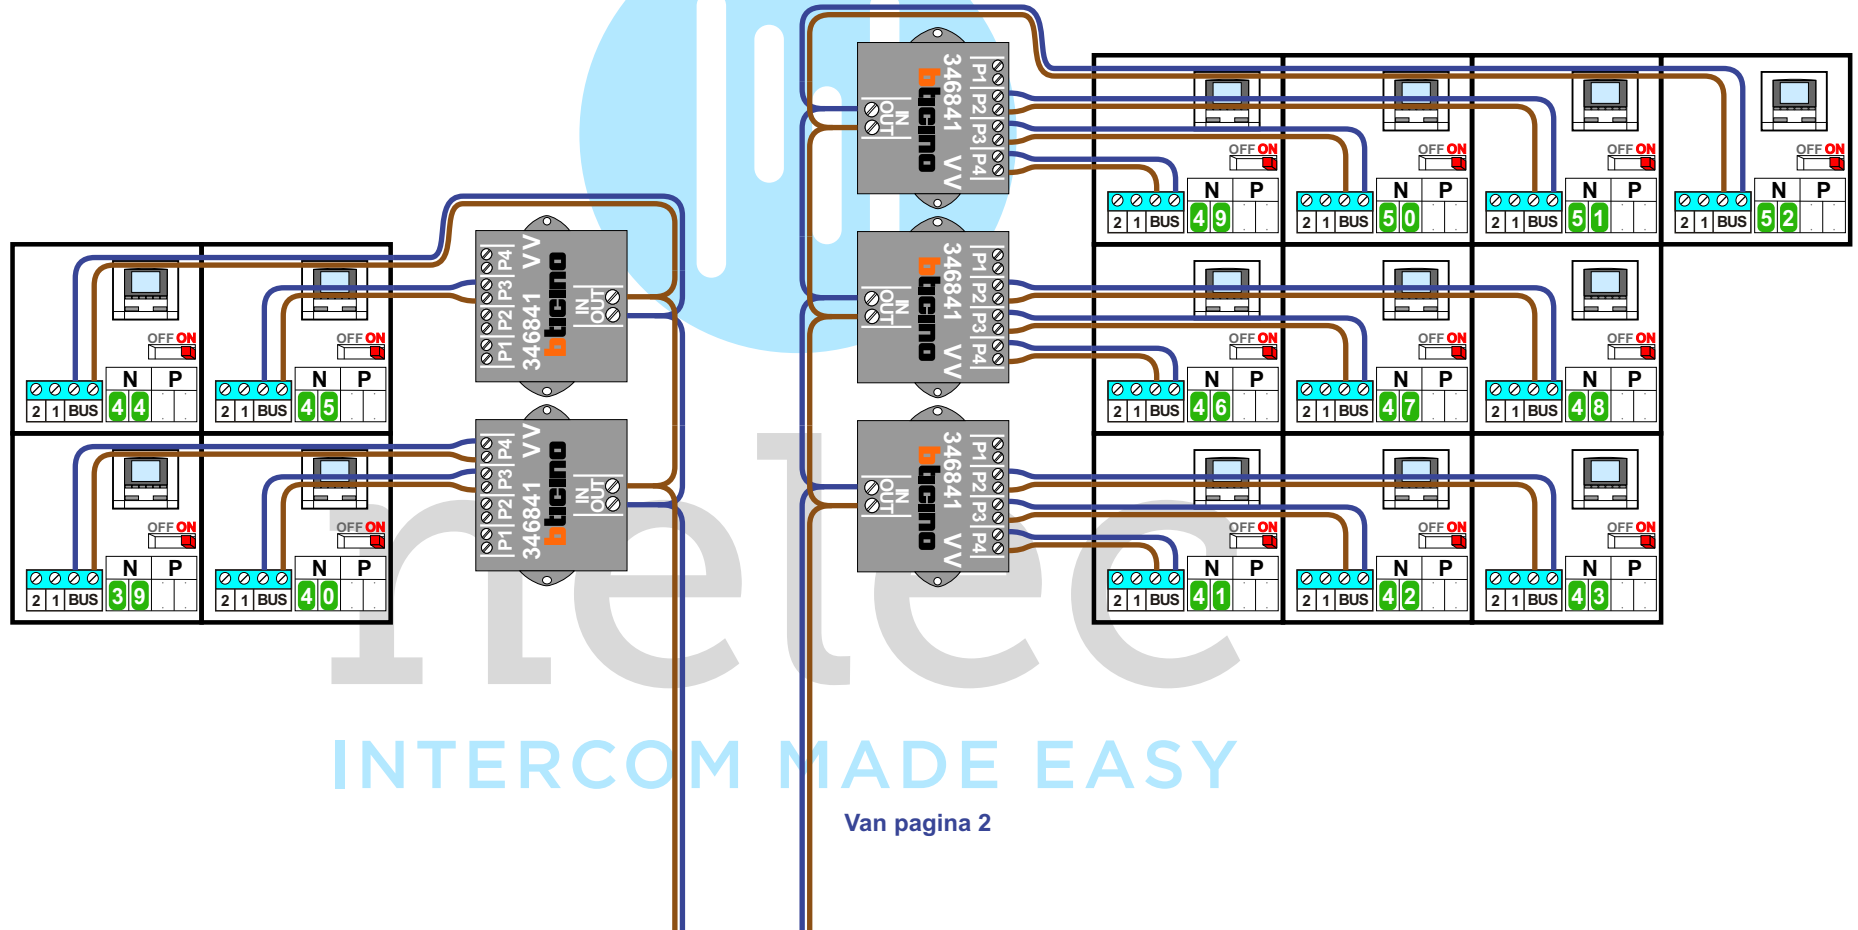

De anders van de bus moeten **echt op de connector** doorgelust worden!

— = systeemkabel  
Bij andere getwiste kabel **66%** afstand!  
Bij ongetwiste kabel **max. 50 meter** buitenpost naar videofoon.  
UTP op aanvraag.

Naar pagina 2

Woonlaag  
1 t/m 4

Max. 100 meter

Max. 2 meter

Woonlaag  
5 t/m 8

Naar pagina 3

Van pagina 1

INTERCOM MADE EASY

Woonlaag  
9 t/m11

INTERCOM MADE EASY

Van pagina 2