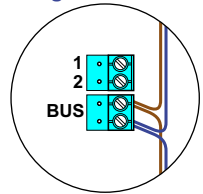

De anders van de bus moeten **echt op de connector** doorgelust worden!

— = systeemkabel  
Bij andere getwiste kabel **66%** afstand!  
Bij ongetwiste kabel **max. 50 meter** buitenpost naar videofoon.  
UTP op aanvraag.

Naar pagina 2

Woonlaag  
1 t/m 4

Max. 100 meter

Max. 2 meter

Woonlaag  
5 t/m 8

Naar pagina 3

Van pagina 1

INTERCOM MADE EASY