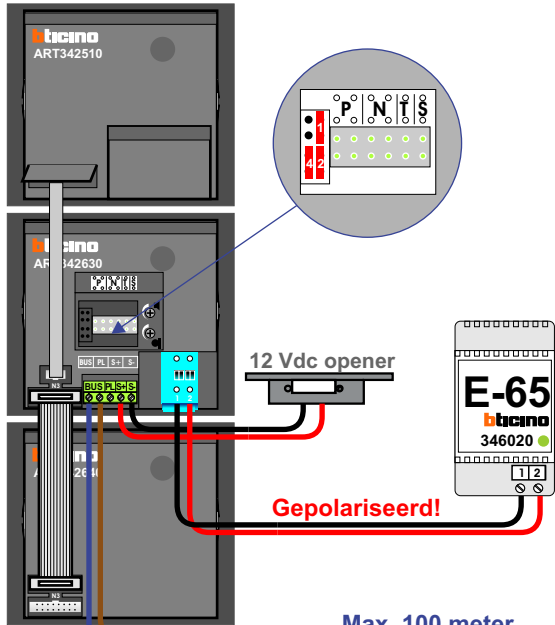

De anders van de bus moeten **echt op de connector** doorgelust worden!

— = systeemkabel  
Bij andere getwiste kabel **66%** afstand!  
Bij ongetwiste kabel **max. 50 meter** buitenpost naar videofoon.  
UTP op aanvraag.

Naar pagina 2

Woonlaag  
1 t/m 4

Max. 100 meter

Max. 2 meter

Woonlaag  
5 t/m 8

Naar pagina 3

Van pagina 1

INTERCOM MADE EASY