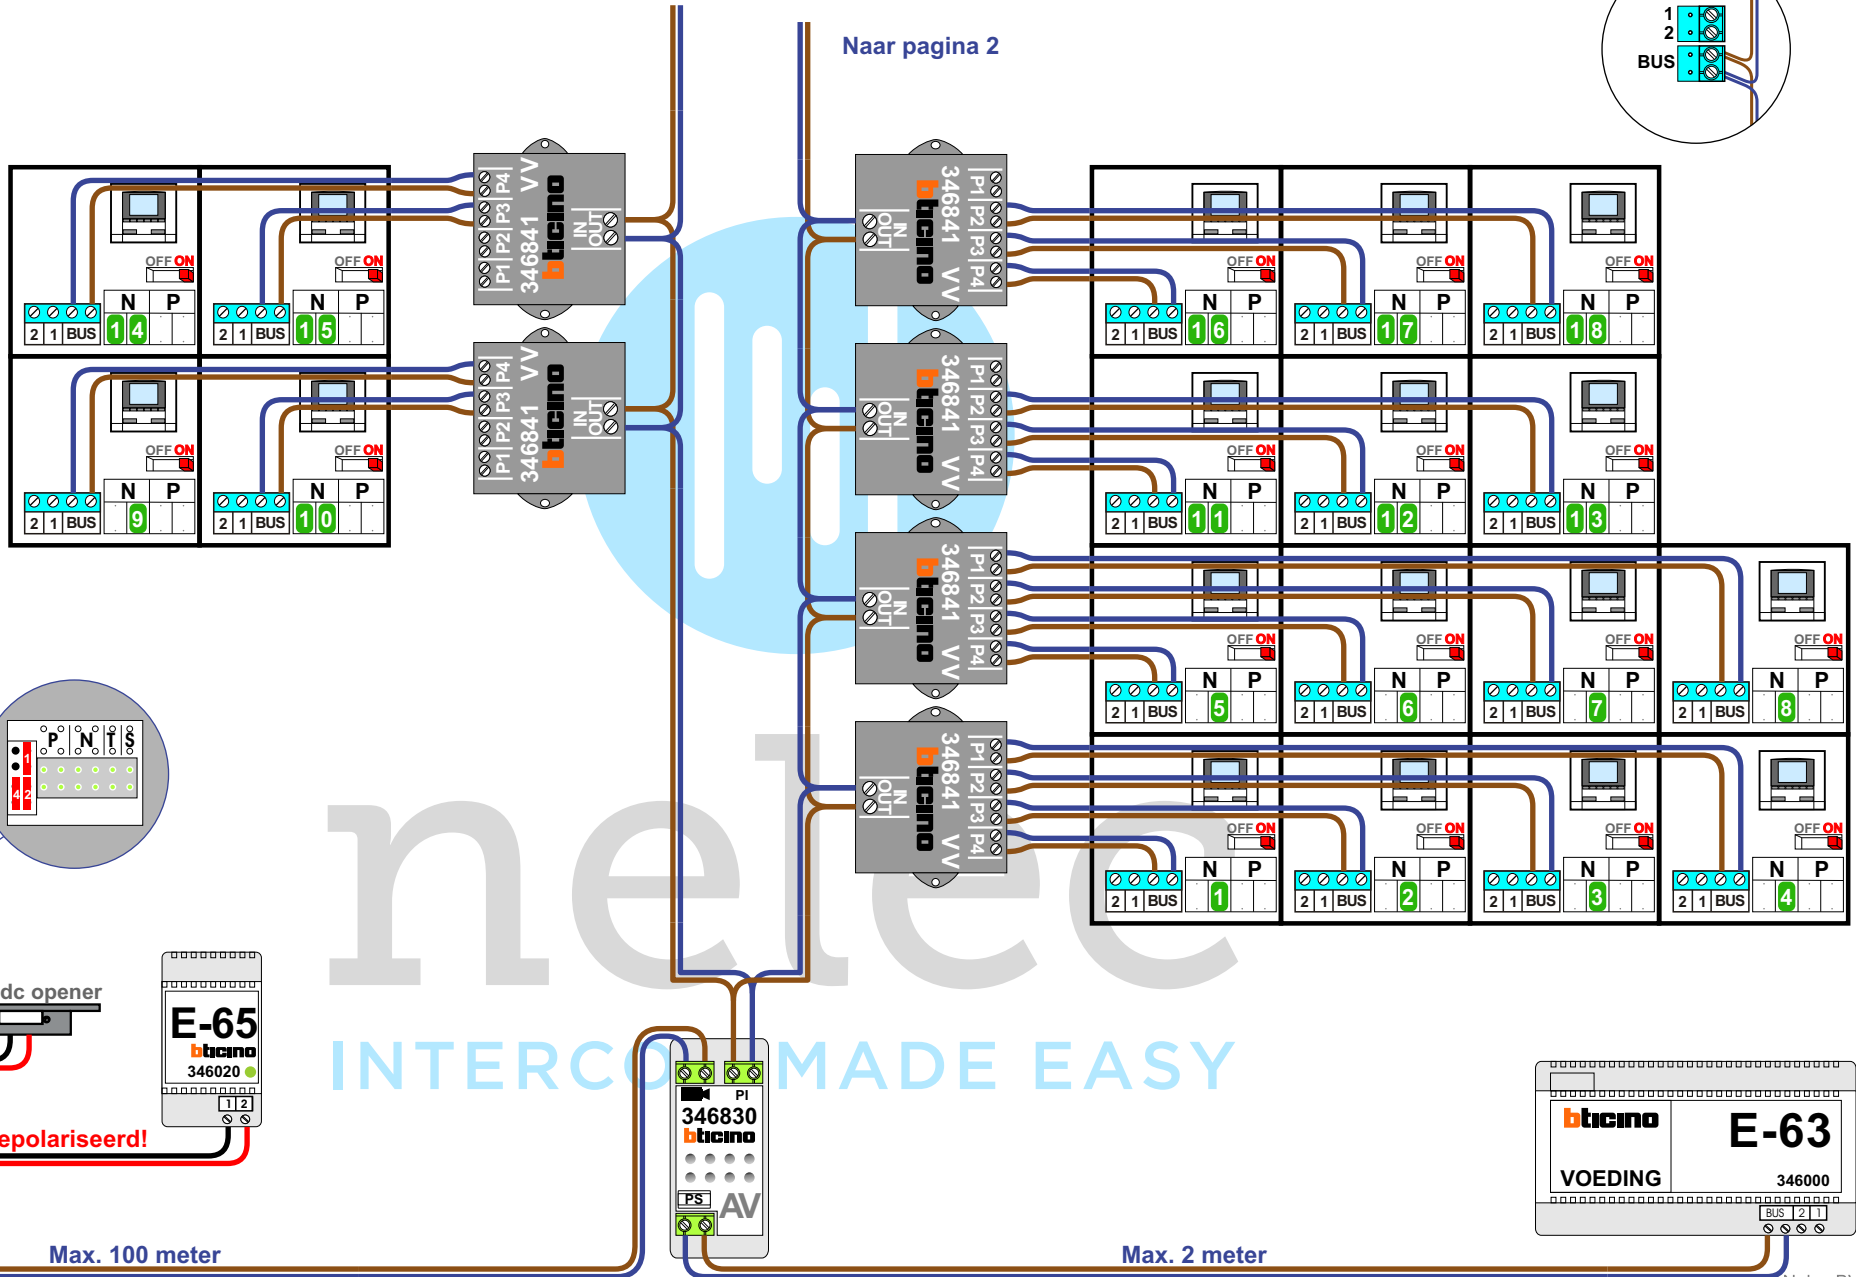

De anders van de bus moeten **echt op de connector** doorgelust worden!

— = systeemkabel  
Bij andere getwiste kabel **66%** afstand!  
Bij ongetwiste kabel **max. 50 meter** buitenpost naar videofoon.  
UTP op aanvraag.

Naar pagina 2

Woonlaag  
1 t/m 4

Max. 100 meter

Max. 2 meter

Woonlaag  
5 t/m 8

Naar pagina 3

Van pagina 1

INTERCOM MADE EASY

Woonlaag  
9 t/m11

INTERCOM MADE EASY

Van pagina 2