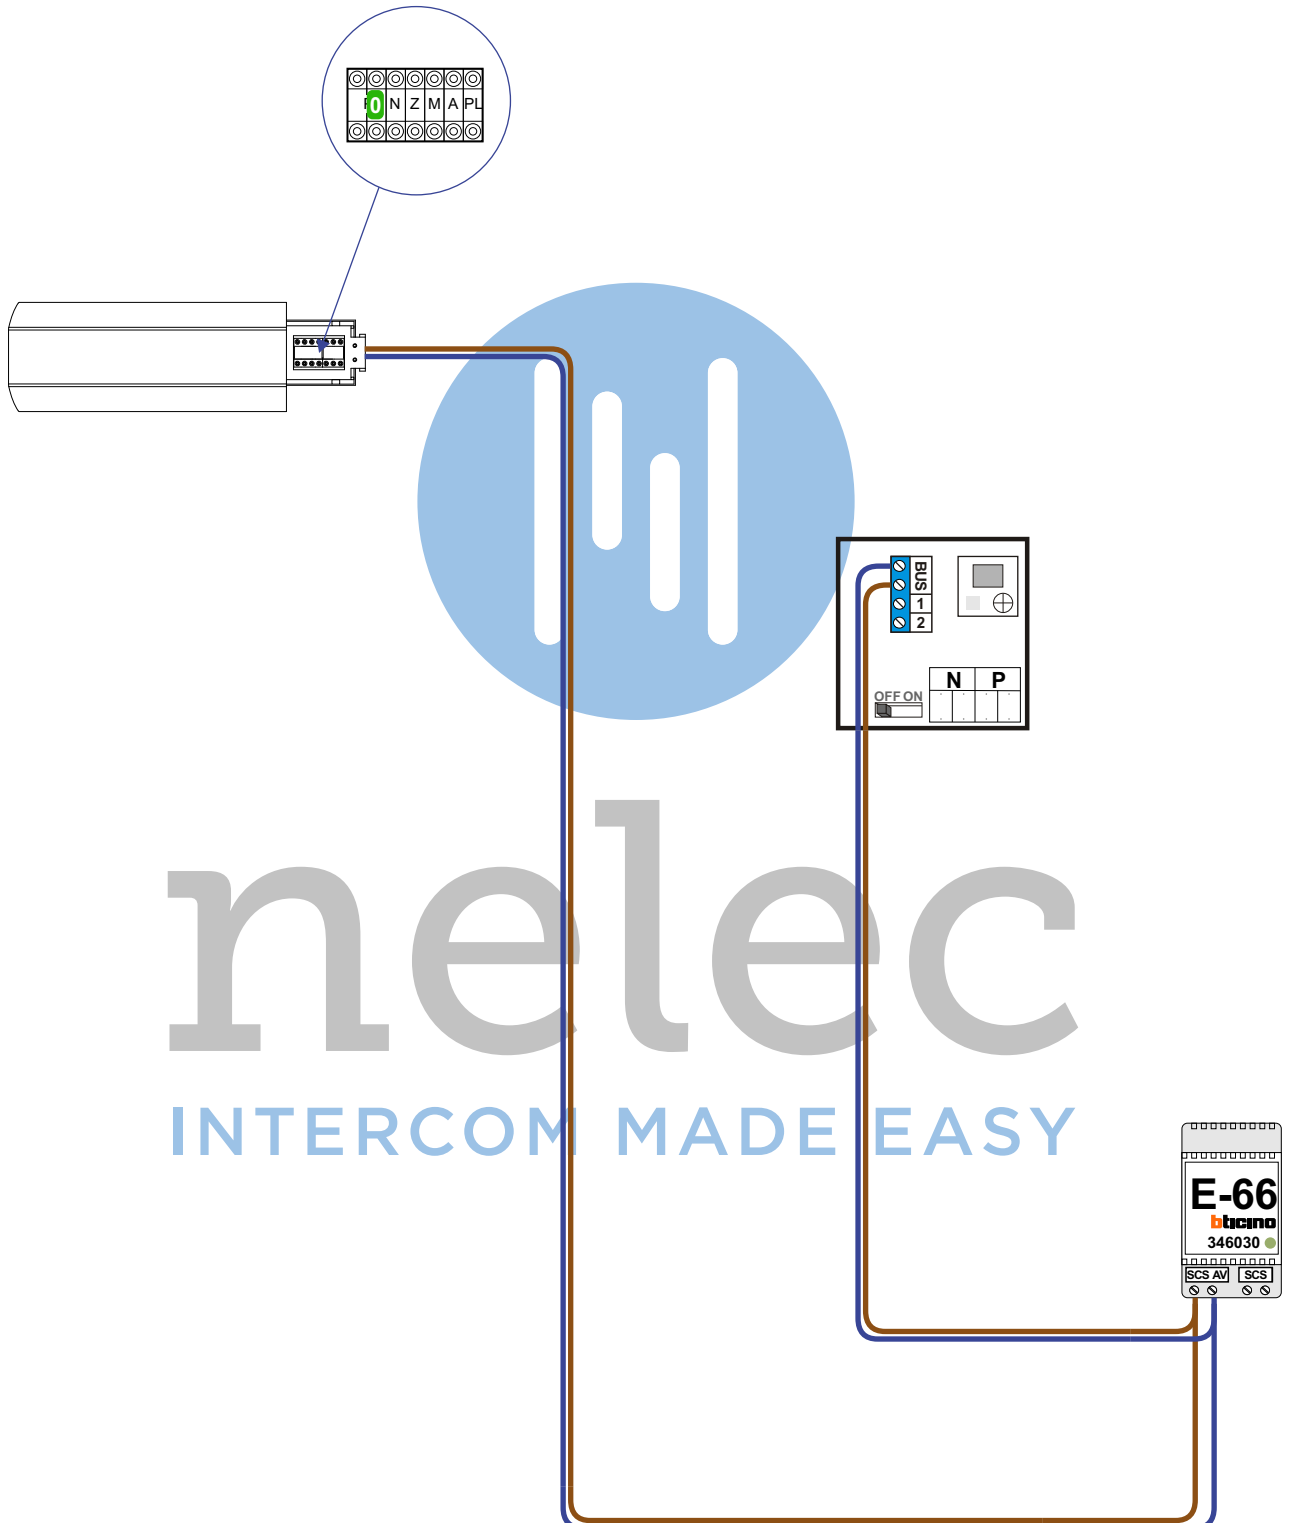

 = systeemkabel

Bij andere getwiste kabel 66% afstand!
Bij ongetwiste kabel
max. 50 meter buiten-
post naar videofoon.
UTP op aanvraag.

nelec
INTERCOM MADE EASY